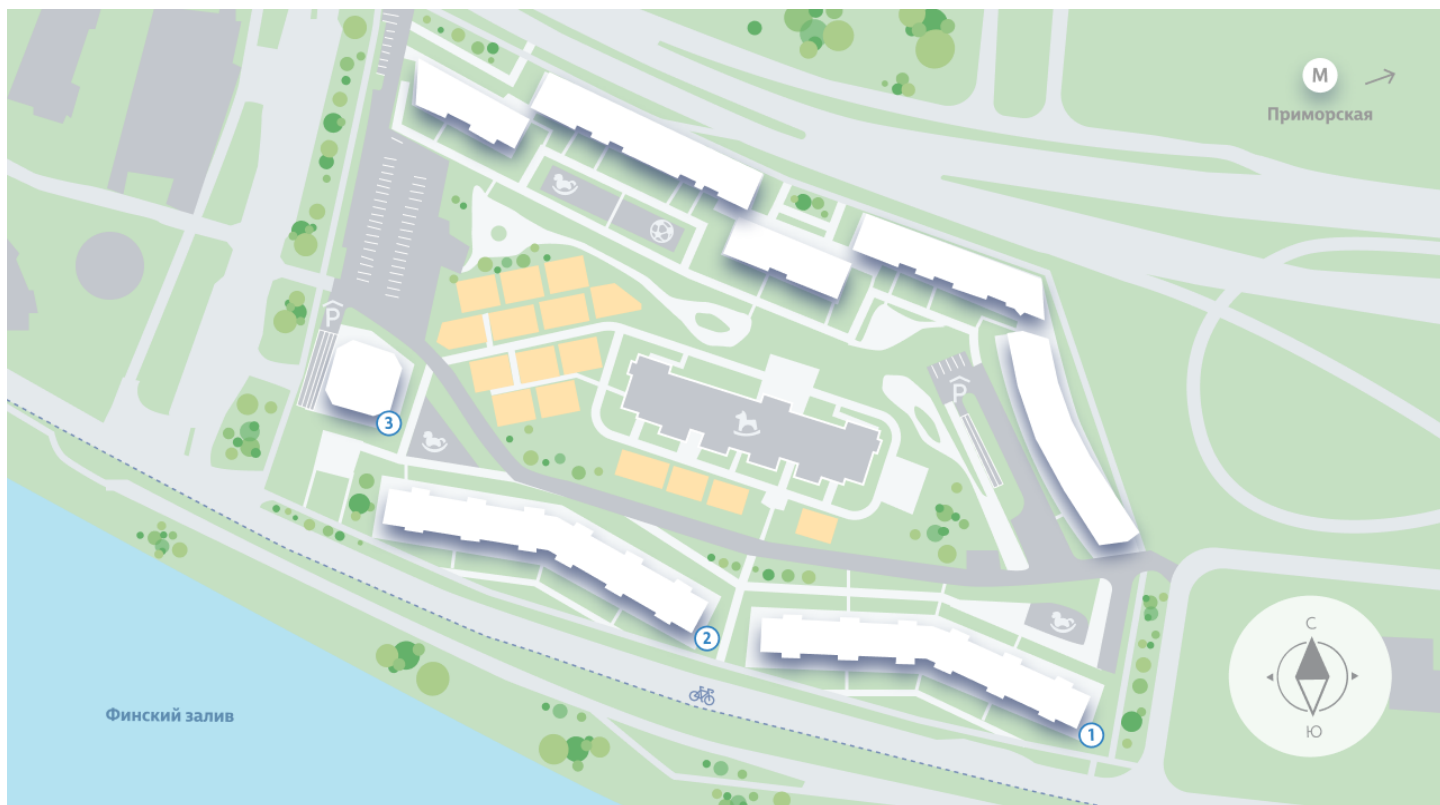

*Данное предложение не является публичной офертой. Информация актуальна на 31.05.2023

Адреса и время работы офисов продаж на сайте **lsr.ru** в разделе **Контакты**