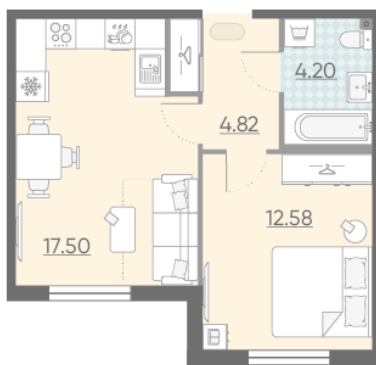

## Жилой комплекс «Морская набережная. SeaView, очередь 1»

Адрес **Василеостровский район**, берег Невской губы

**дом 2, этаж 2**

**1-комнатная евро квартира №169**

Общая площадь	<b>39.2 м<sup>2</sup></b>	Тип планировки	<b>2eD-5-2</b>
Срок сдачи	<b>Сдан</b>	Класс жилья	<b>Бизнес</b>

Без отделки

**9 415 840 руб.**  
цена по спецпредложению

**13 653 360 руб.**  
базовая цена

Высокие потолки    Видовая    Увеличенные окна

[Ссылка на квартиру на сайте](#)

№169  
2eD-5  
39.10

\*Данное предложение не является публичной офертой. Информация актуальна на 31.05.2023