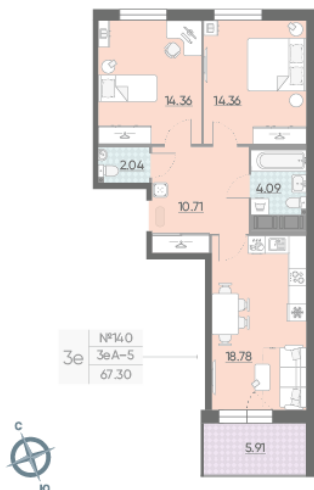

Жилой комплекс «Морская набережная, SeaView, очередь 1»

Адрес **Василеостровский район** берег Невской губы

дом 2, этаж 4

2-комнатная евро квартира №140

Общая площадь	67.3 м²	Тип планировки	3еА-5-4
Срок сдачи	IV кв. 2022	Класс жилья	Бизнес

19 261 260 руб.

[Ссылка на квартиру на сайте](#)

- Раздельный санузел
- Высокие потолки
- Видовая
- Увеличенные окна

*Данное предложение не является публичной офертой. Информация актуальна на 30.06.2022

Адреса и время работы офисов продаж на сайте **lsr.ru** в разделе **Контакты**