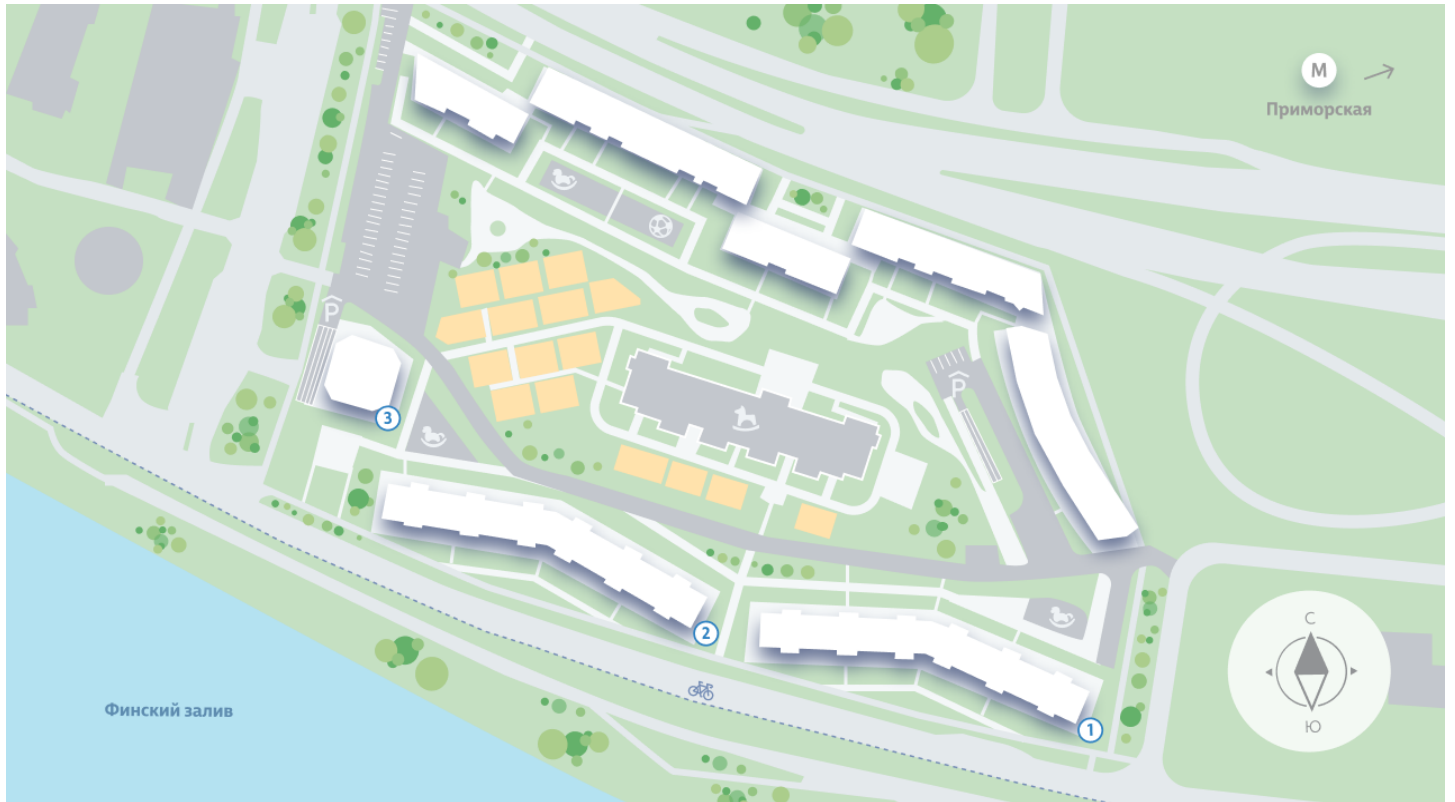

*Данное предложение не является публичной офертой. Информация актуальна на 30.06.2022

Адреса и время работы офисов продаж на сайте Isr.ru в разделе **Контакты**