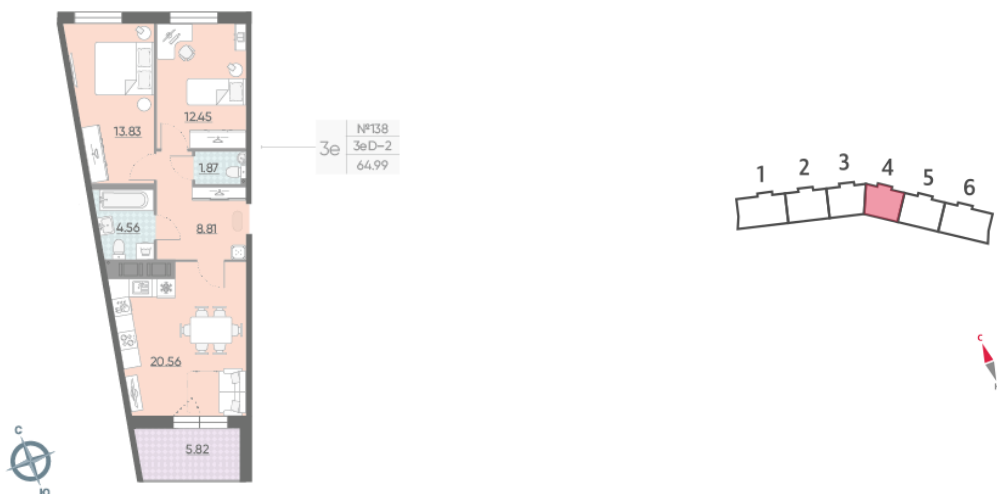

*Данное предложение не является публичной офертой. Информация актуальна на 31.05.2023

Адреса и время работы офисов продаж на сайте lstru.ru в разделе **Контакты**