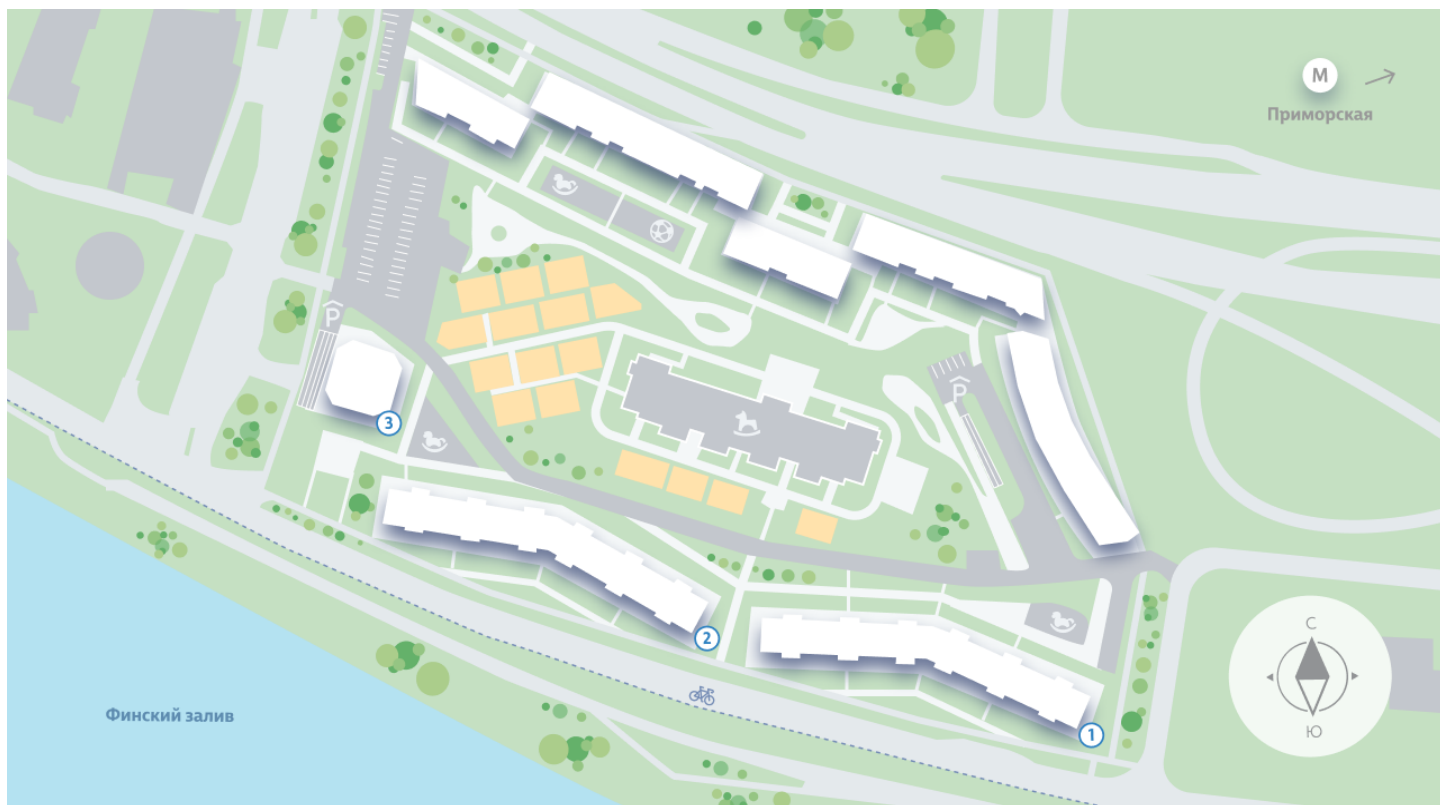

*Данное предложение не является публичной офертой. Информация актуальна на 31.05.2023

Адреса и время работы офисов продаж на сайте Isr.ru в разделе **Контакты**