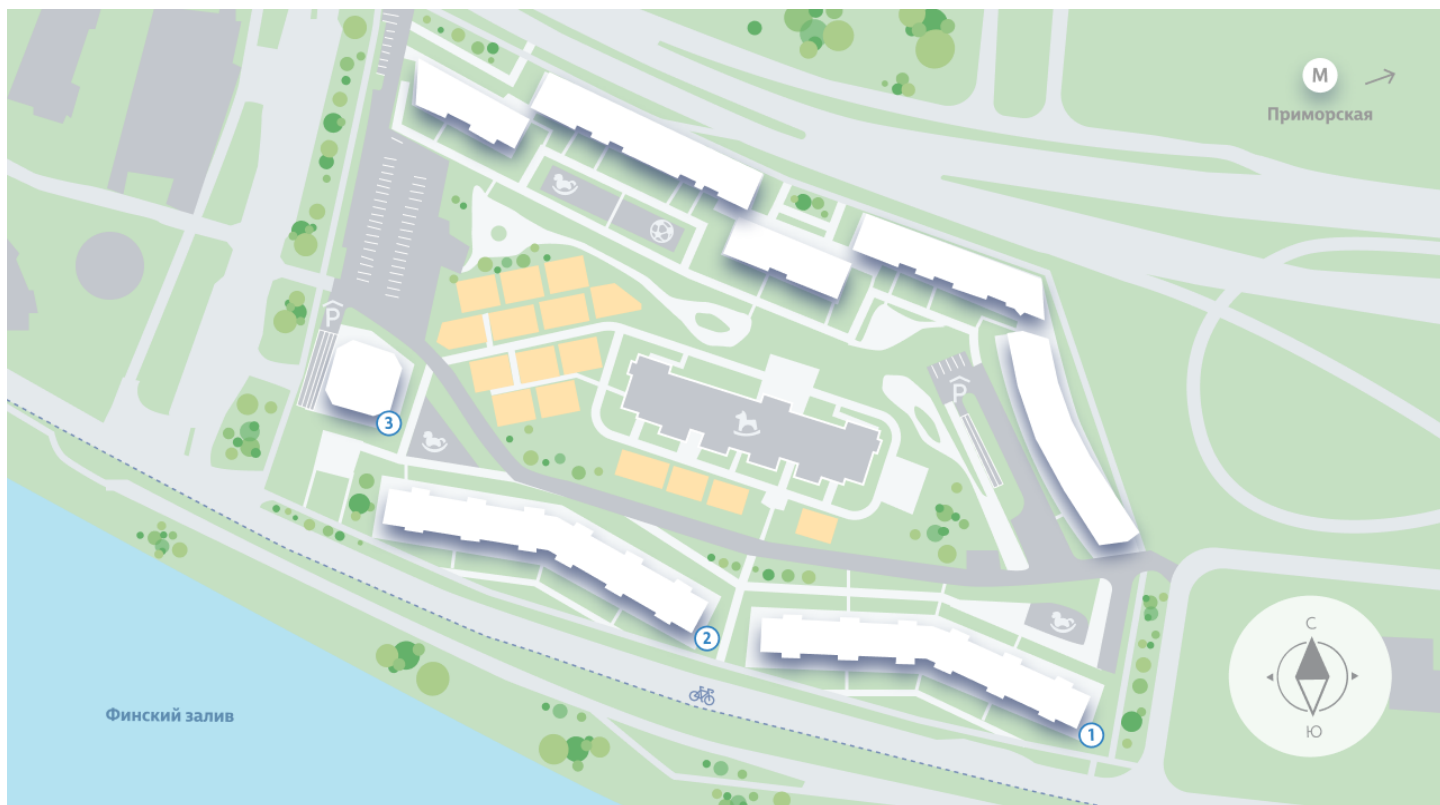

*Данное предложение не является публичной офертой. Информация актуальна на 01.02.2023

Адреса и время работы офисов продаж на сайте Isr.ru в разделе **Контакты**