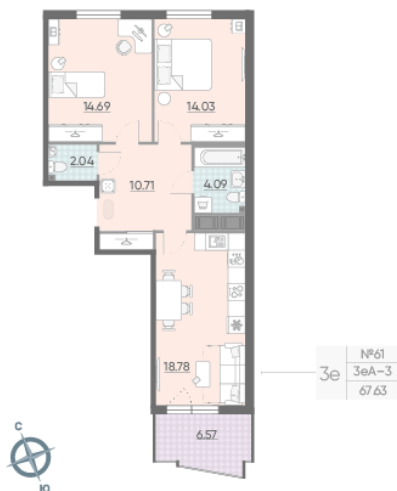

Жилой комплекс «Морская набережная. SeaView, очередь 1»

Адрес **Василеостровский район**, берег Невской губы

дом 2, этаж 4

2-комнатная евро квартира №61

Общая площадь	67.6 м²	Тип планировки	3еА-3-4
Срок сдачи	II кв. 2023	Класс жилья	Бизнес

16 163 570 руб.
цена по спецпредложению

19 484 203 руб.
базовая цена

- 2+ санузла
- Высокие потолки
- Видовая
- Увеличенные окна

[Ссылка на квартиру на сайте](#)

*Данное предложение не является публичной офертой. Информация актуальна на 01.02.2023