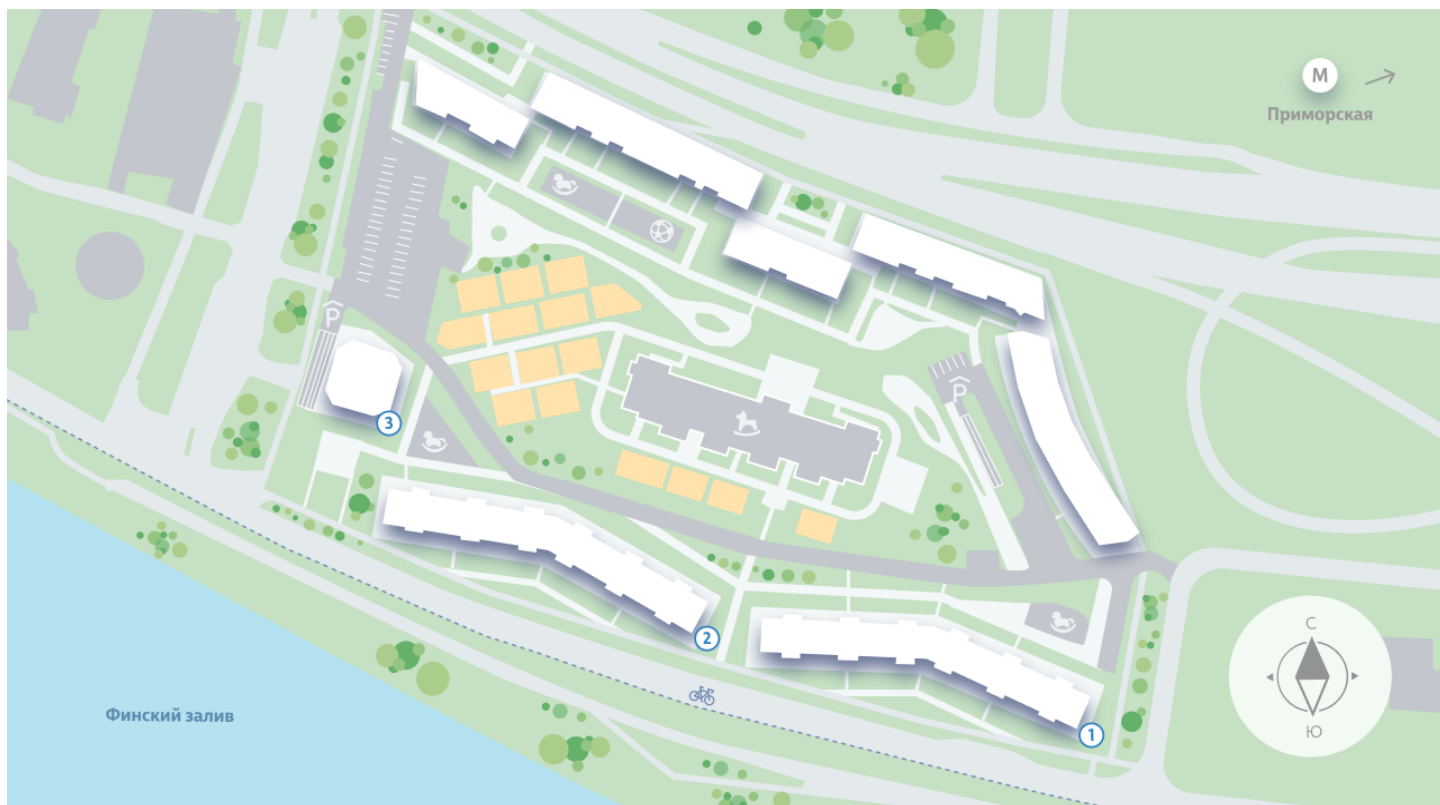

*Данное предложение не является публичной офертой. Информация актуальна на 30.06.2022

Адреса и время работы офисов продаж на сайте Isr.ru в разделе **Контакты**