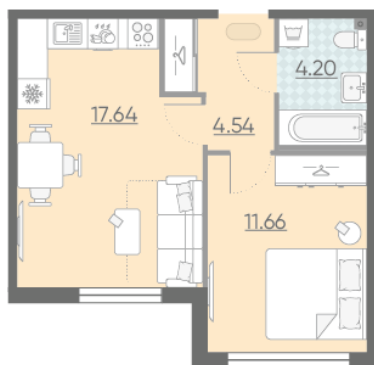

№2
2eD-2
38.04

*Данное предложение не является публичной офертой. Информация актуальна на 30.05.2023

Адреса и время работы офисов продаж на сайте [lslr.ru](http://lsr.ru) в разделе **Контакты**