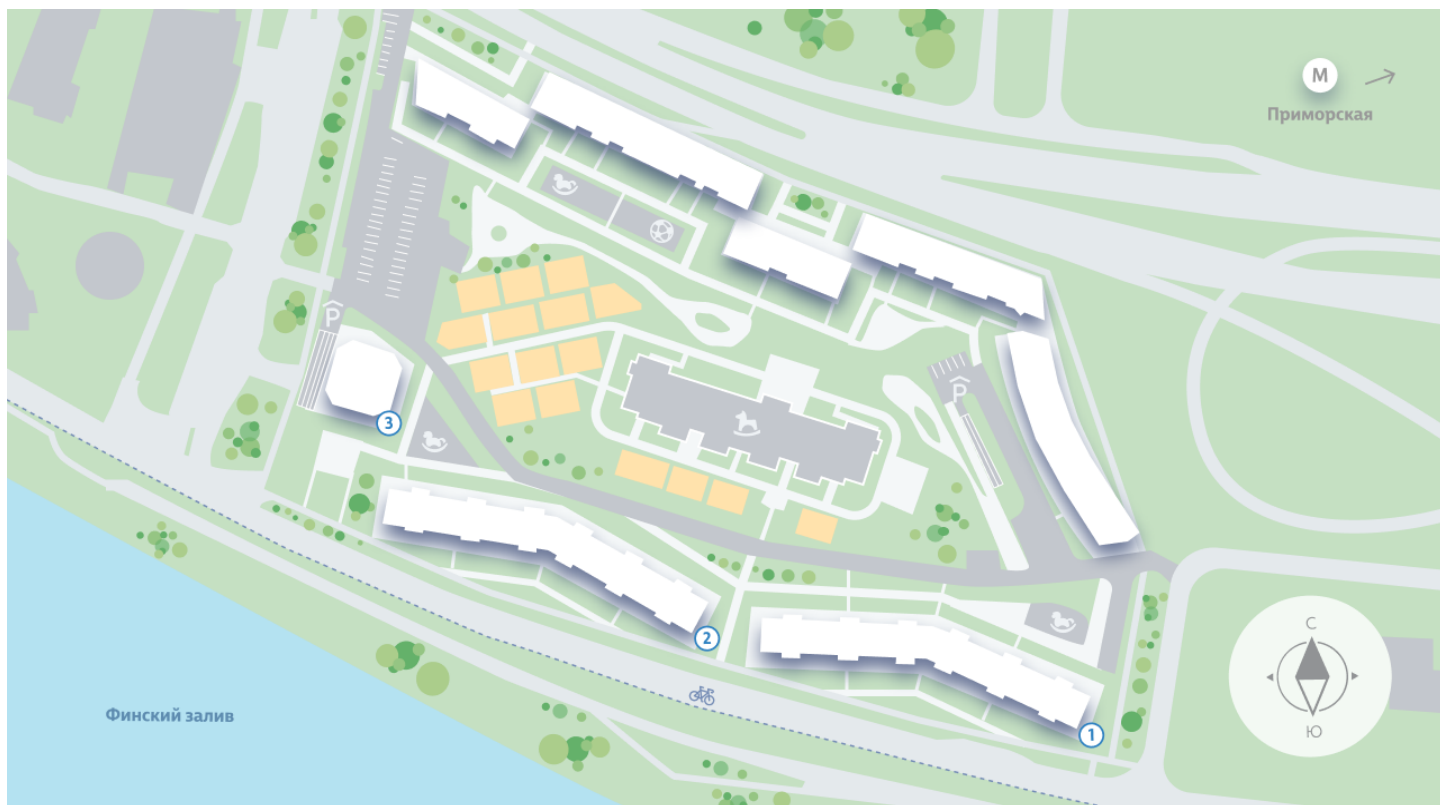

*Данное предложение не является публичной офертой. Информация актуальна на 30.05.2023

Адреса и время работы офисов продаж на сайте lsr.ru в разделе **Контакты**