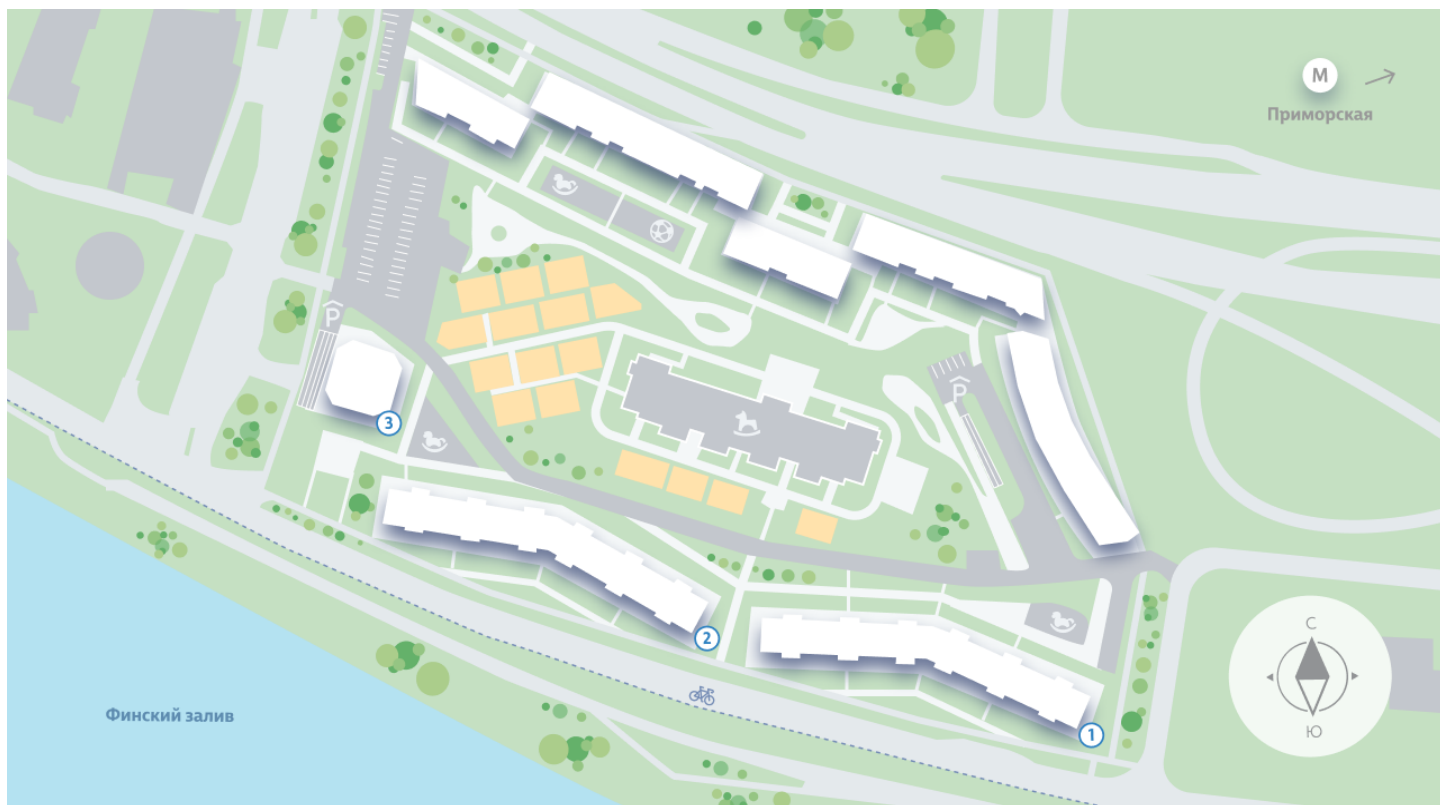

*Данное предложение не является публичной офертой. Информация актуальна на 04.07.2022

Адреса и время работы офисов продаж на сайте lstr.ru в разделе **Контакты**