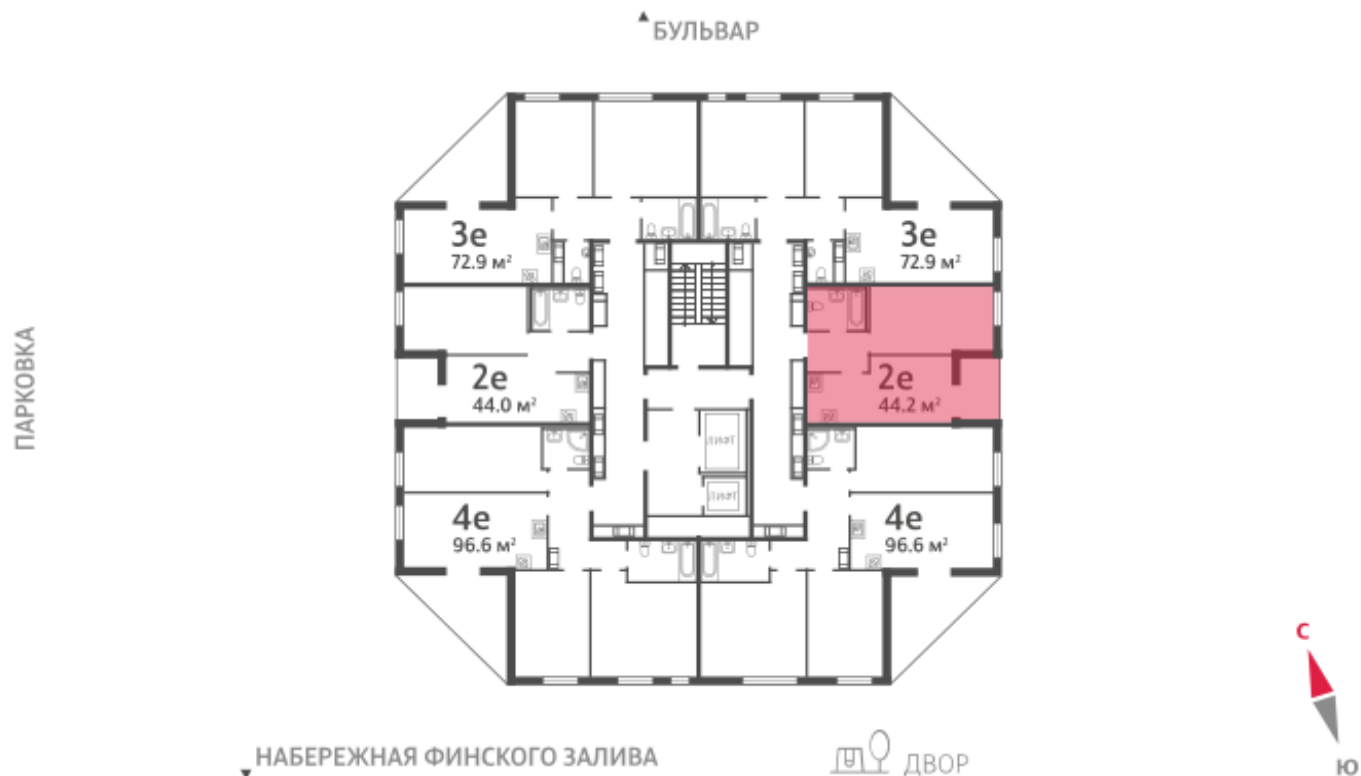

*Данное предложение не является публичной офертой. Информация актуальна на 04.07.2022

Адреса и время работы офисов продаж на сайте lstr.ru в разделе **Контакты**