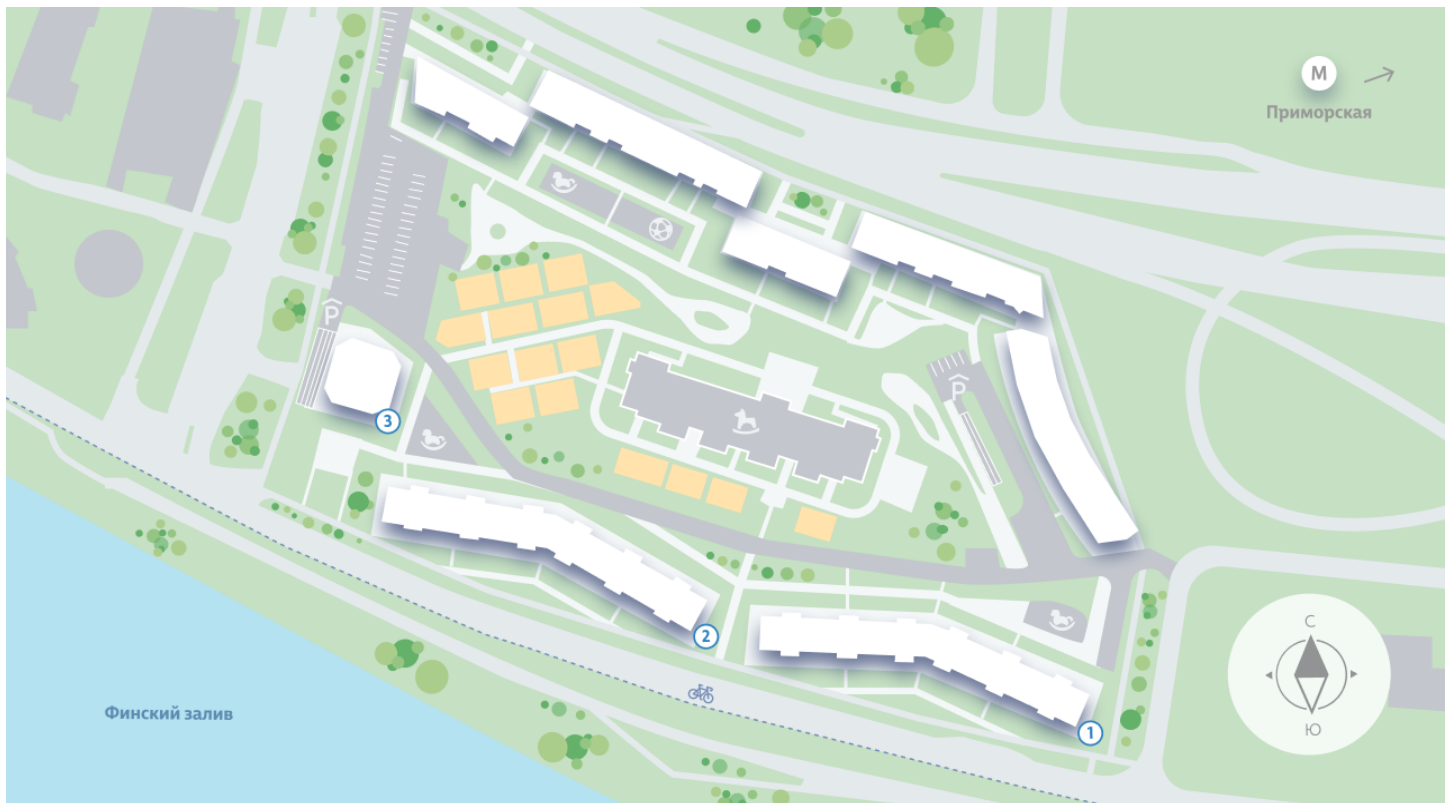

*Данное предложение не является публичной офертой. Информация актуальна на 30.06.2022

Адреса и время работы офисов продаж на сайте lstr.ru в разделе **Контакты**