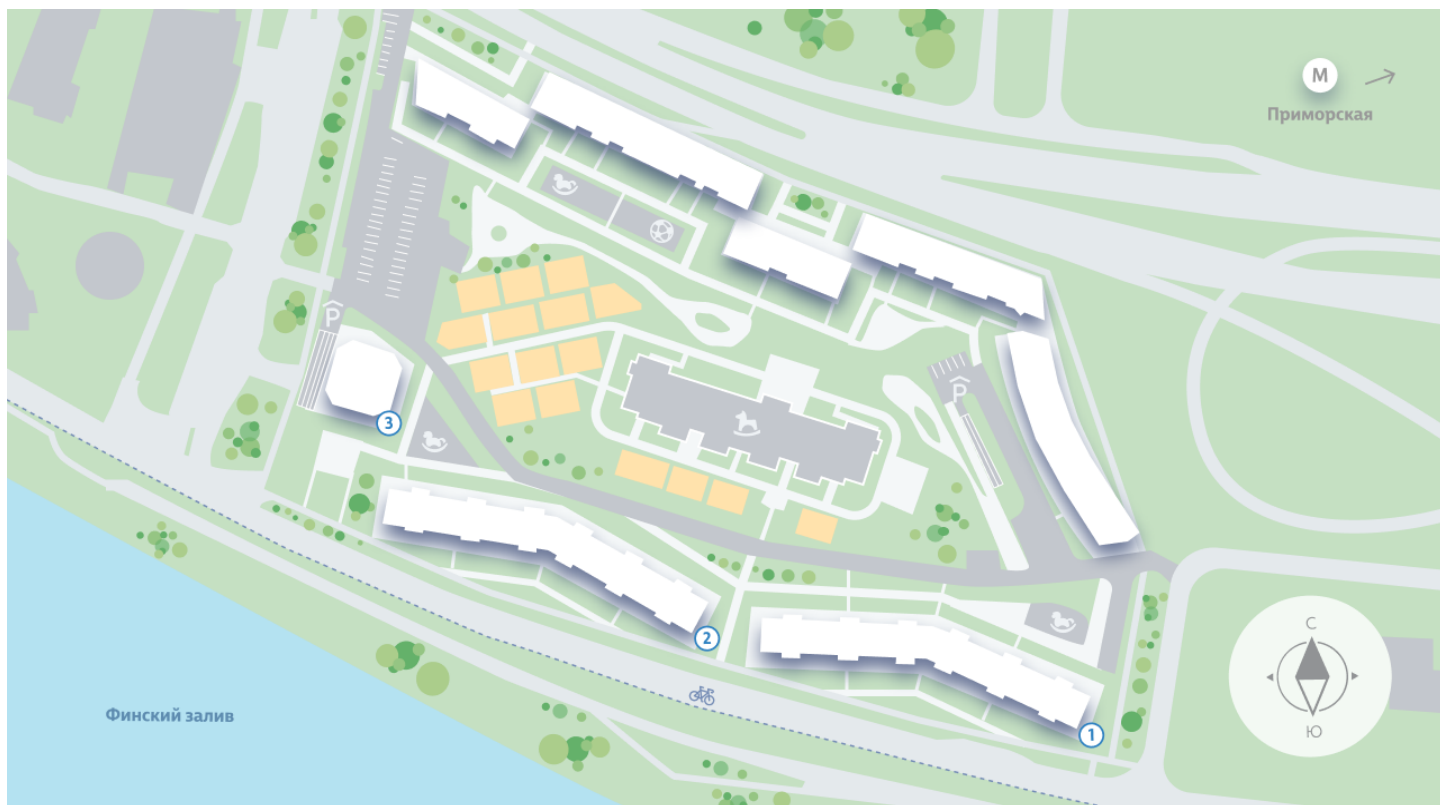

*Данное предложение не является публичной офертой. Информация актуальна на 31.05.2023

Адреса и время работы офисов продаж на сайте lstr.ru в разделе **Контакты**