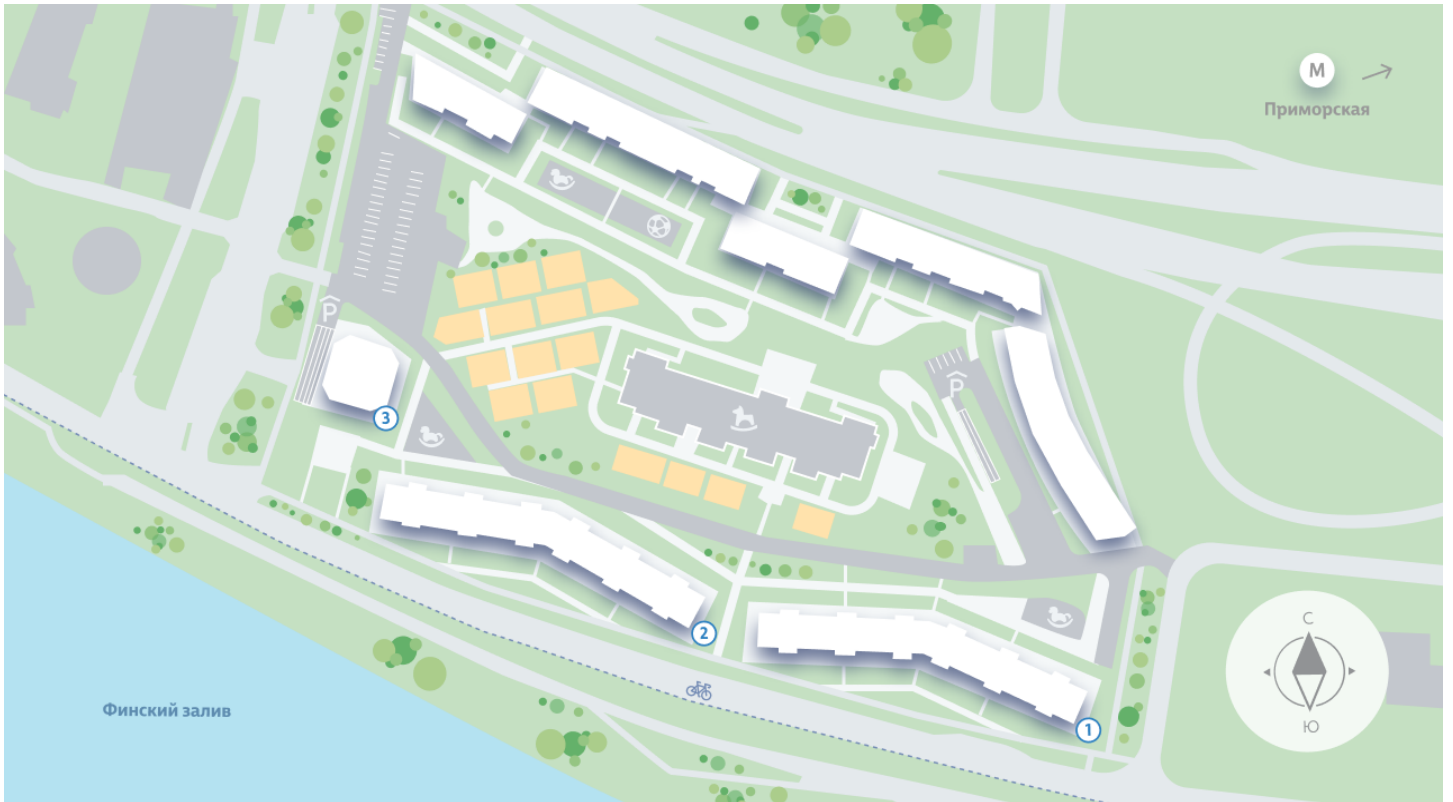

*Данное предложение не является публичной офертой. Информация актуальна на 30.05.2023

Адреса и время работы офисов продаж на сайте **lstr.ru** в разделе **Контакты**