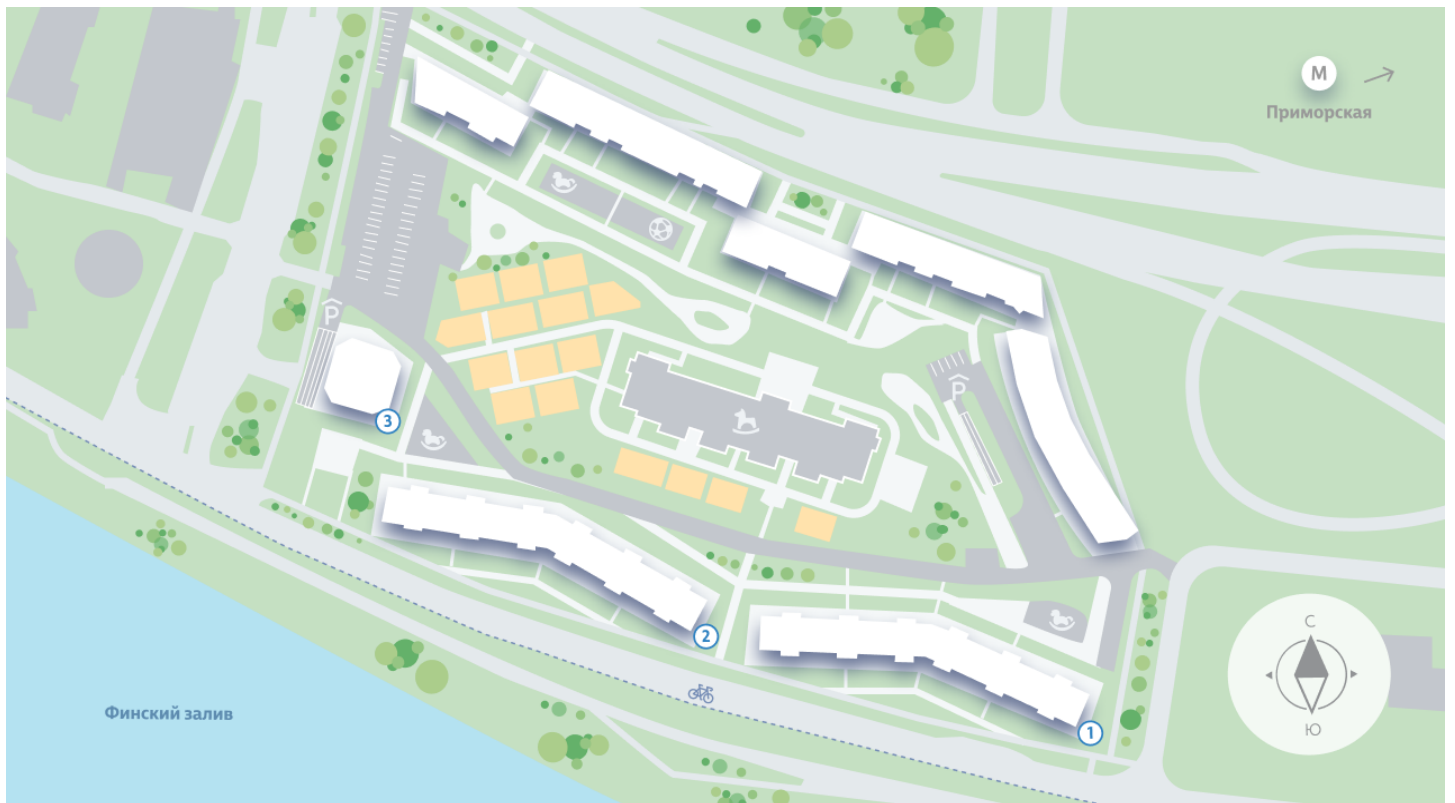

**Морская набережная. SeaView, 1 очередь** – это дома бизнес-класса, расположенные на первой береговой линии Финского залива. Все квартиры видовые: из окон открываются великолепные морские пейзажи. Наблюдать за водной гладью и наслаждаться видом из окна своей квартиры – редкая возможность для современного городского жителя. Проект будет обеспечен внутренней инфраструктурой, особую атмосферу создадут благоустроенная набережная и хвойный парк.

## Жилой комплекс «Морская набережная, SeaView, очередь 1»

Адрес **Василеостровский район** берег Невской губы

**дом 1, этаж 14**

**4-комнатная евро квартира №278**

Общая площадь **107.0 м<sup>2</sup>** Тип планировки **5eA-8-13-14**

Адреса и время работы офисов продаж на сайте [lsr.ru](http://lsr.ru) в разделе **Контакты**

М ПРИМОРСКАЯ (15 мин. на транспорте)

ДЕТСКИЙ САД

ДВОР

ФИНСКИЙ ЗАЛИВ

\*Данное предложение не является публичной офертой. Информация актуальна на 30.06.2022