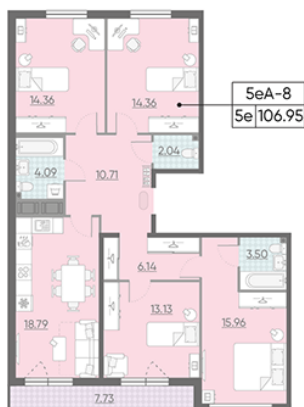

*Данное предложение не является публичной офертой. Информация актуальна на 30.06.2022

Адреса и время работы офисов продаж на сайте lsr.ru в разделе **Контакты**