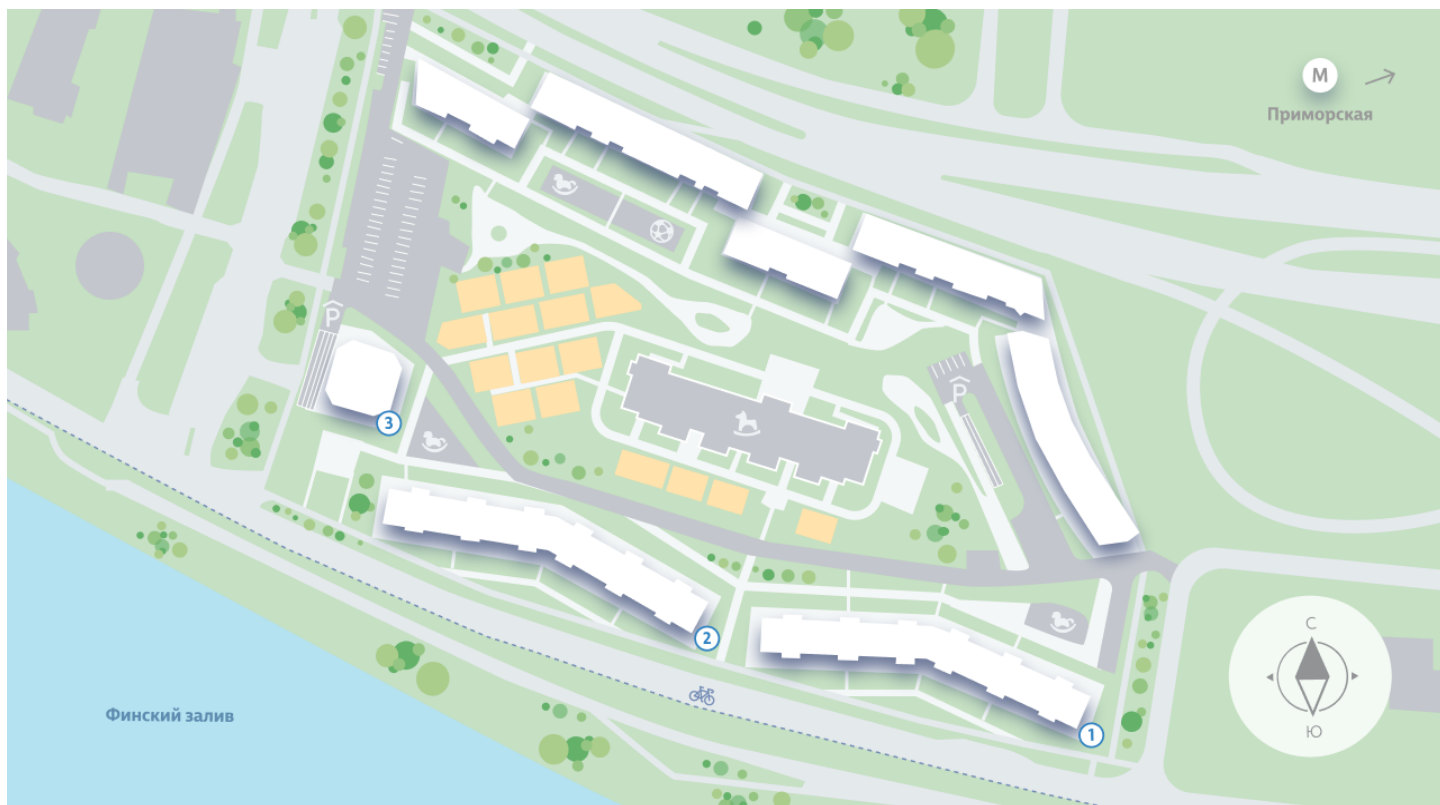

Морская набережная. SeaView, 1 очередь – это дома бизнес-класса, расположенные на первой береговой линии Финского залива. Все квартиры видовые: из окон открываются великолепные морские пейзажи. Наблюдать за водной гладью и наслаждаться видом из окна своей квартиры – редкая возможность для современного городского жителя. Проект будет обеспечен внутренней инфраструктурой, особую атмосферу создадут благоустроенная набережная и хвойный парк.

Жилой комплекс «Морская набережная. SeaView, очередь 1»

Адрес **Василеостровский район**, берег Невской губы

дом 1, этаж 2

2-комнатная евро квартира №223

Общая площадь	64.3 м²	Тип планировки	3еА-7-2
Срок сдачи	II кв. 2023	Класс жилья	Бизнес

Адреса и время работы офисов продаж на сайте lsr.ru в разделе **Контакты**

М ПРИМОРСКАЯ (15 мин. на транспорте)

ДЕТСКИЙ САД

ДВОР

*Данное предложение не является публичной офертой. Информация актуальна на 08.02.2023