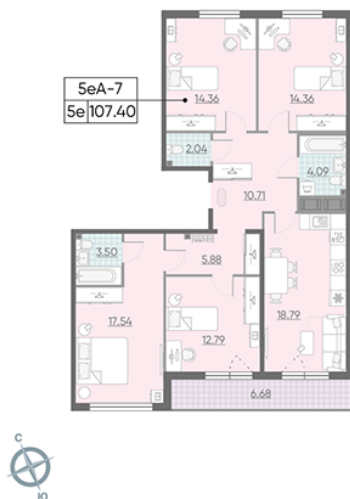

Жилой комплекс «Морская набережная. SeaView, очередь 1»

Адрес **Василеостровский район**, берег Невской губы

дом 1, этаж 13

4-комнатная евро квартира №220

Общая площадь	107.4 м²	Тип планировки	5еА-7-13-14
Срок сдачи	II кв. 2023	Класс жилья	Бизнес

26 345 220 руб.
цена по спецпредложению

31 178 220 руб.
базовая цена

2+ санузла	Высокие потолки	Видовая
Увеличенные окна	Мастер-спальня	

[Ссылка на квартиру на сайте](#)

*Данное предложение не является публичной офертой. Информация актуальна на 08.02.2023