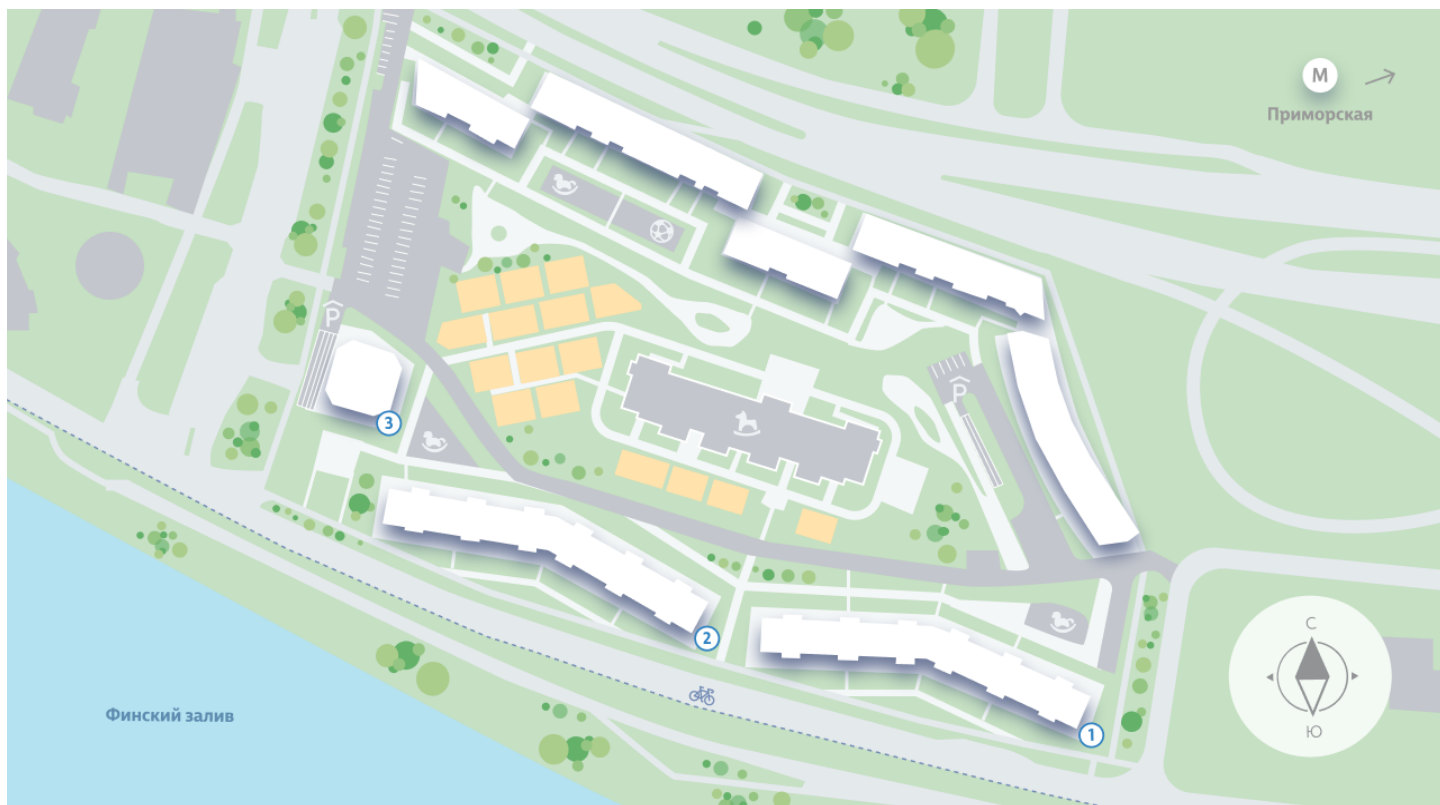

Морская набережная. SeaView, 1 очередь – это дома бизнес-класса, расположенные на первой береговой линии Финского залива. Все квартиры видовые: из окон открываются великолепные морские пейзажи. Наблюдать за водной гладью и наслаждаться видом из окна своей квартиры – редкая возможность для современного городского жителя. Проект будет обеспечен внутренней инфраструктурой, особую атмосферу создадут благоустроенная набережная и хвойный парк.

Жилой комплекс «Морская набережная. SeaView, очередь 1»

Адрес **Василеостровский район**, берег Невской губы

дом 1, этаж 13

4-комнатная евро квартира №220

Общая площадь	107.4 м²	Тип планировки	5еА-7-13-14
Срок сдачи	II кв. 2023	Класс жилья	Бизнес

М ПРИМОРСКАЯ (15 мин. на транспорте)

ДЕТСКИЙ САД

ДВОР

*Данное предложение не является публичной офертой. Информация актуальна на 08.02.2023

Адреса и время работы офисов продаж на сайте **lstr.ru** в разделе **Контакты**