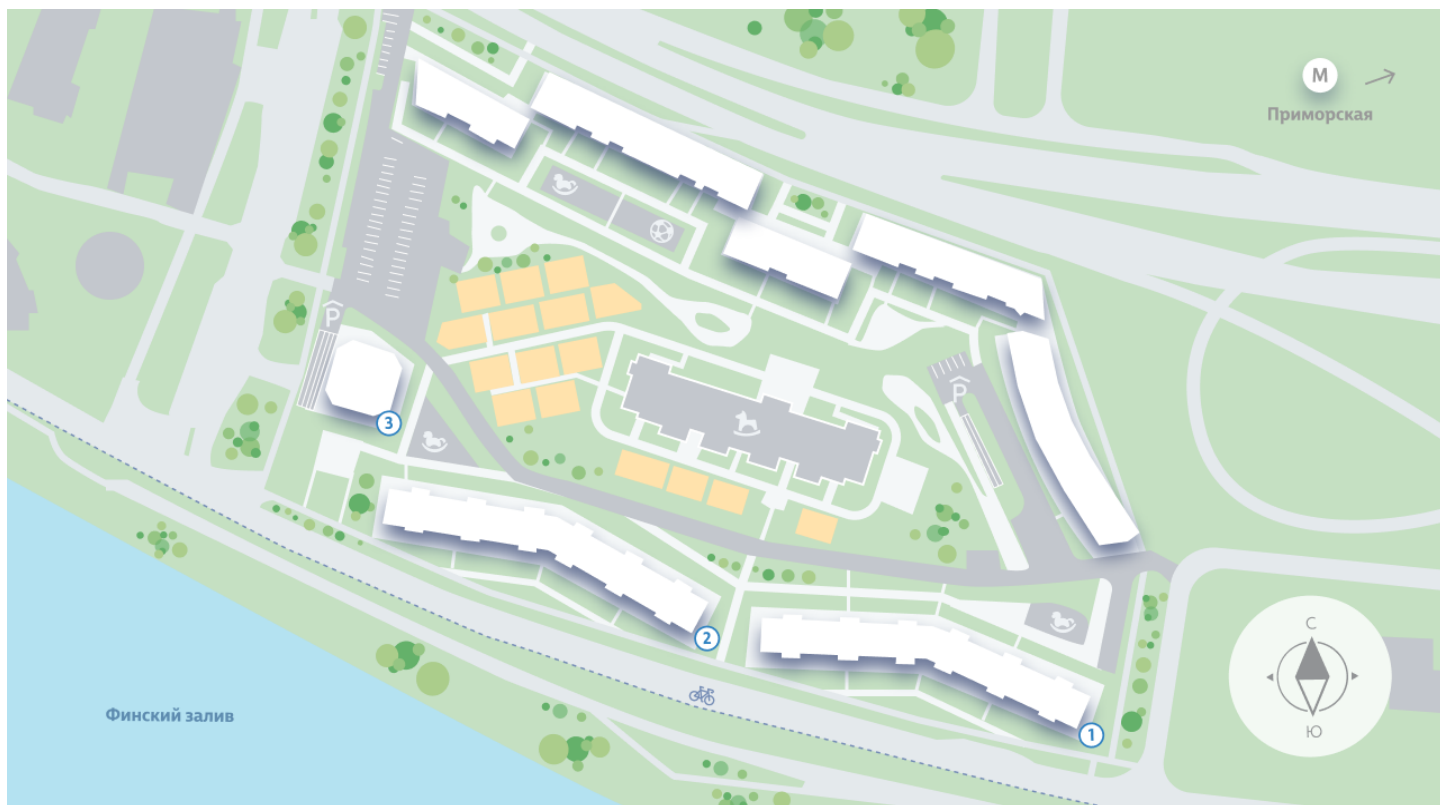

Морская набережная. SeaView, 1 очередь – это дома бизнес-класса, расположенные на первой береговой линии Финского залива. Все квартиры видовые: из окон открываются великолепные морские пейзажи. Наблюдать за водной гладью и наслаждаться видом из окна своей квартиры – редкая возможность для современного городского жителя. Проект будет обеспечен внутренней инфраструктурой, особую атмосферу создадут благоустроенная набережная и хвойный парк.

Жилой комплекс «Морская набережная, SeaView, очередь 1»

Адрес **Василеостровский район** берег Невской губы

дом 1, этаж 3

2-комнатная евро квартира №181

Общая площадь	67.6 м²	Тип планировки	3еА-5-3-4
Срок сдачи	IV кв. 2022	Класс жилья	Бизнес

М ПРИМОРСКАЯ (15 мин. на транспорте)

ДЕТСКИЙ САД

ДВОР

ФИНСКИЙ ЗАЛИВ

*Данное предложение не является публичной офертой. Информация актуальна на 30.06.2022

Адреса и время работы офисов продаж на сайте **lsr.ru** в разделе **Контакты**