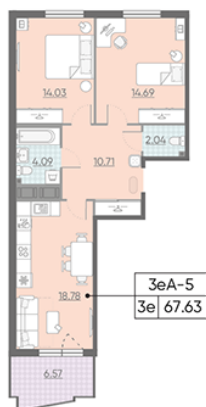

Жилой комплекс «Морская набережная, SeaView, очередь 1»

Адрес **Василеостровский район** берег Невской губы

дом 1, этаж 3

2-комнатная евро квартира №181

Общая площадь	67.6 м²	Тип планировки	3еА-5-3-4
Срок сдачи	IV кв. 2022	Класс жилья	Бизнес

18 807 903 руб.

[Ссылка на квартиру на сайте](#)

Раздельный санузел Высокие потолки Видовая

Увеличенные окна

*Данное предложение не является публичной офертой. Информация актуальна на 30.06.2022

Адреса и время работы офисов продаж на сайте lsr.ru в разделе **Контакты**