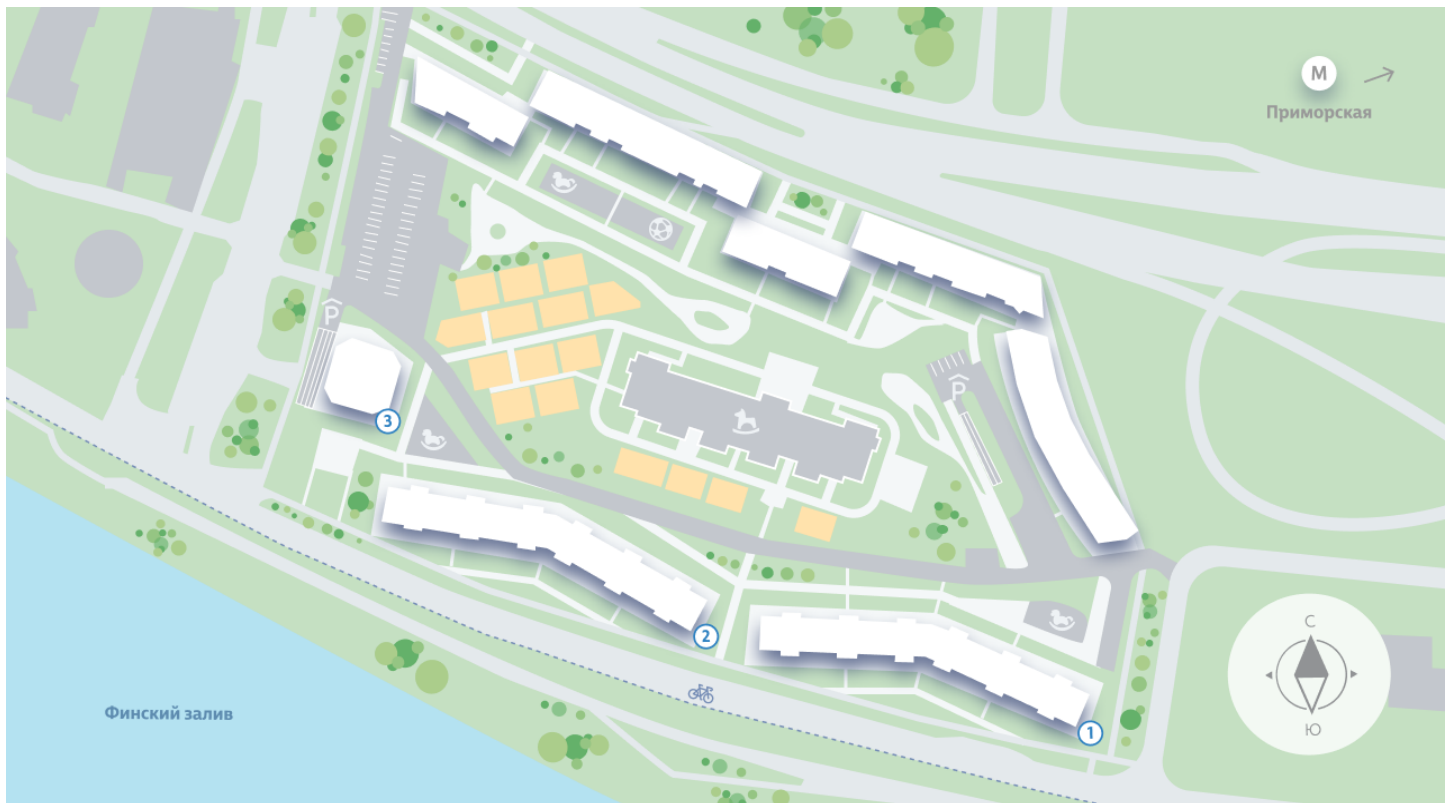

**Морская набережная. SeaView, 1 очередь** – это дома бизнес-класса, расположенные на первой береговой линии Финского залива. Все квартиры видовые: из окон открываются великолепные морские пейзажи. Наблюдать за водной гладью и наслаждаться видом из окна своей квартиры – редкая возможность для современного городского жителя. Проект будет обеспечен внутренней инфраструктурой, особую атмосферу создадут благоустроенная набережная и хвойный парк.

## Жилой комплекс «Морская набережная, SeaView, очередь 1»

Адрес **Василеостровский район** берег Невской губы

**дом 1, этаж 2**

**2-комнатная евро квартира №142 Скидка -3%**

Общая площадь **59.4 м<sup>2</sup>** Тип планировки **3еС-2-2**

Адреса и время работы офисов продаж на сайте [lsr.ru](http://lsr.ru) в разделе **Контакты**

**М** ПРИМОРСКАЯ (15 мин. на транспорте)

ДЕТСКИЙ САД

ДВОР

\*Данное предложение не является публичной офертой. Информация актуальна на 30.06.2022