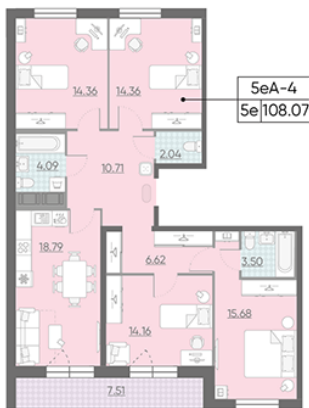

Жилой комплекс «Морская набережная, SeaView, очередь 1»

Адрес **Василеостровский район** берег Невской губы

дом 1, этаж 14

4-комнатная евро квартира №139

Общая площадь	108.1 м²	Тип планировки	5eA-4-13-14
Срок сдачи	IV кв. 2022	Класс жилья	Бизнес

37 424 641 руб.

[Ссылка на квартиру на сайте](#)

Раздельный санузел	Высокие потолки	Видовая
Увеличенные окна	Мастер спальная	

*Данное предложение не является публичной офертой. Информация актуальна на 30.06.2022