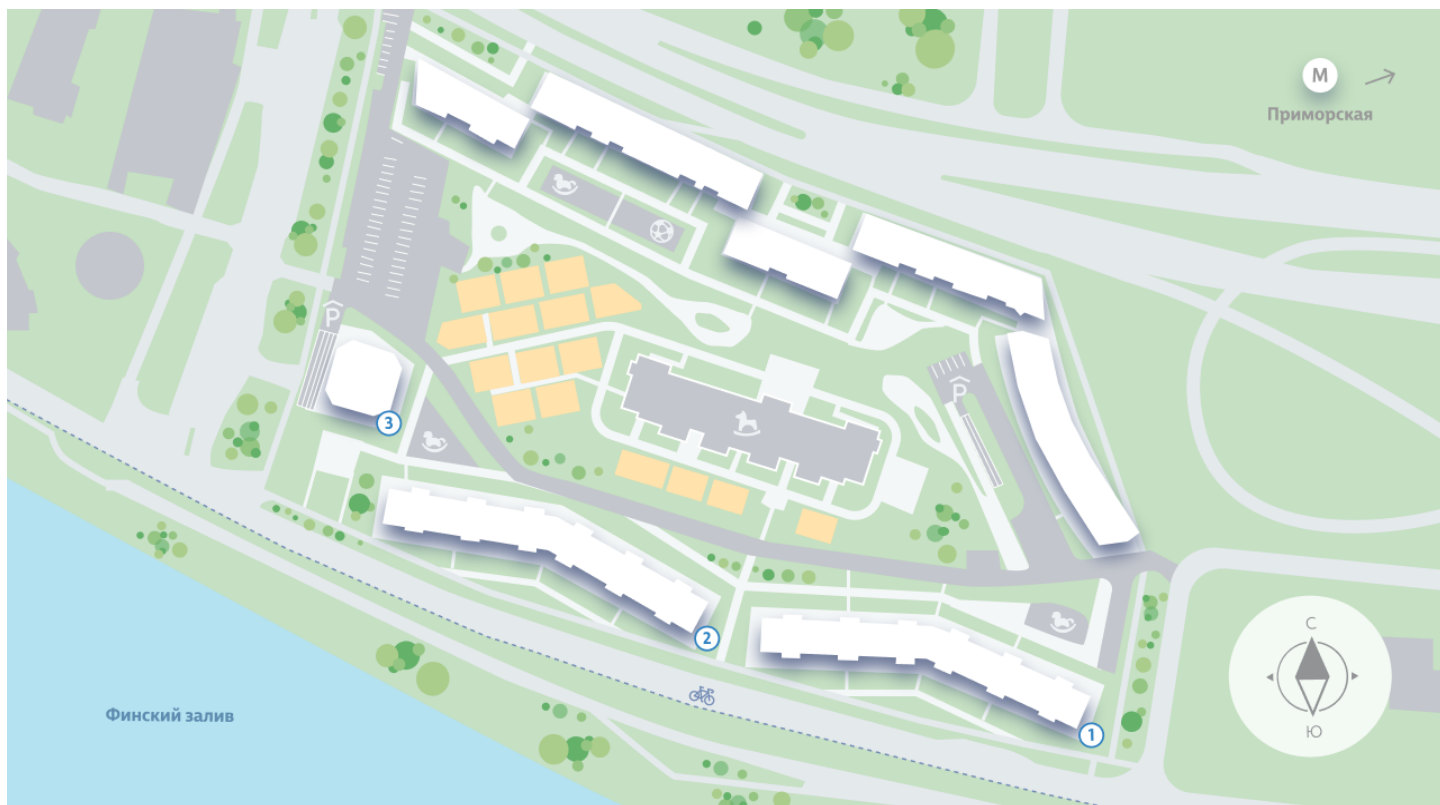

Морская набережная. SeaView, 1 очередь – это дома бизнес-класса, расположенные на первой береговой линии Финского залива. Все квартиры видовые: из окон открываются великолепные морские пейзажи. Наблюдать за водной гладью и наслаждаться видом из окна своей квартиры – редкая возможность для современного городского жителя. Проект будет обеспечен внутренней инфраструктурой, особую атмосферу создадут благоустроенная набережная и хвойный парк.

Жилой комплекс «Морская набережная, SeaView, очередь 1»

Адрес **Василеостровский район** берег Невской губы

дом 1, этаж 14

4-комнатная евро квартира №139

Общая площадь	108.1 м²	Тип планировки	5eA-4-13-14
Срок сдачи	IV кв. 2022	Класс жилья	Бизнес

Адреса и время работы офисов продаж на сайте **lsr.ru** в разделе **Контакты**

М ПРИМОРСКАЯ (15 мин. на транспорте)

ДЕТСКИЙ САД

ДВОР

*Данное предложение не является публичной офертой. Информация актуальна на 30.06.2022