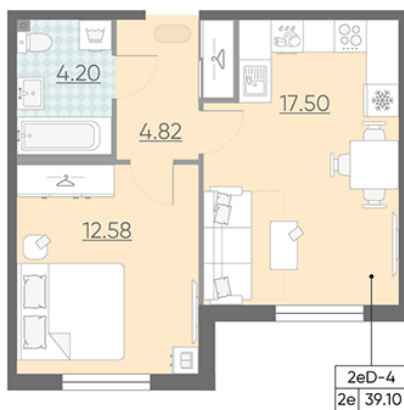

*Данное предложение не является публичной офертой. Информация актуальна на 03.07.2022

Адреса и время работы офисов продаж на сайте lsr.ru в разделе **Контакты**