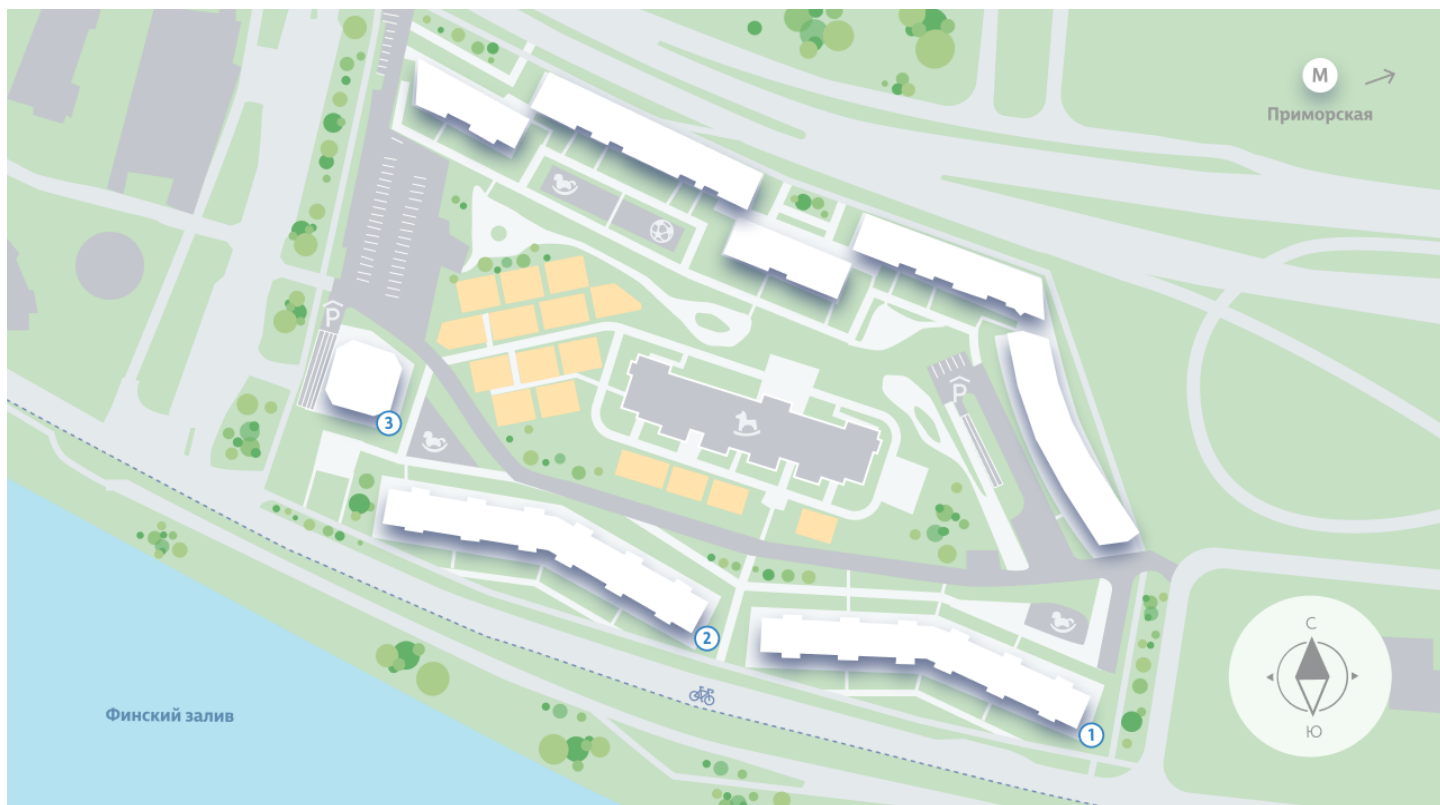

**Морская набережная. SeaView, 1 очередь** – это дома бизнес-класса, расположенные на первой береговой линии Финского залива. Все квартиры видовые: из окон открываются великолепные морские пейзажи. Наблюдать за водной гладью и наслаждаться видом из окна своей квартиры – редкая возможность для современного городского жителя. Проект будет обеспечен внутренней инфраструктурой, особую атмосферу создадут благоустроенная набережная и хвойный парк.

## Жилой комплекс «Морская набережная, SeaView, очередь 1»

Адрес **Василеостровский район** берег Невской губы

**дом 1, этаж 2**

**1-комнатная евро квартира №61**

Общая площадь	<b>39.1 м<sup>2</sup></b>	Тип планировки	<b>2eD-4-2</b>
Срок сдачи	<b>IV кв. 2022</b>	Класс жилья	<b>Бизнес</b>

М ПРИМОРСКАЯ (15 мин. на транспорте)

ДЕТСКИЙ САД

ДВОР

\*Данное предложение не является публичной офертой. Информация актуальна на 03.07.2022

Адреса и время работы офисов продаж на сайте [lsr.ru](http://lsr.ru) в разделе **Контакты**