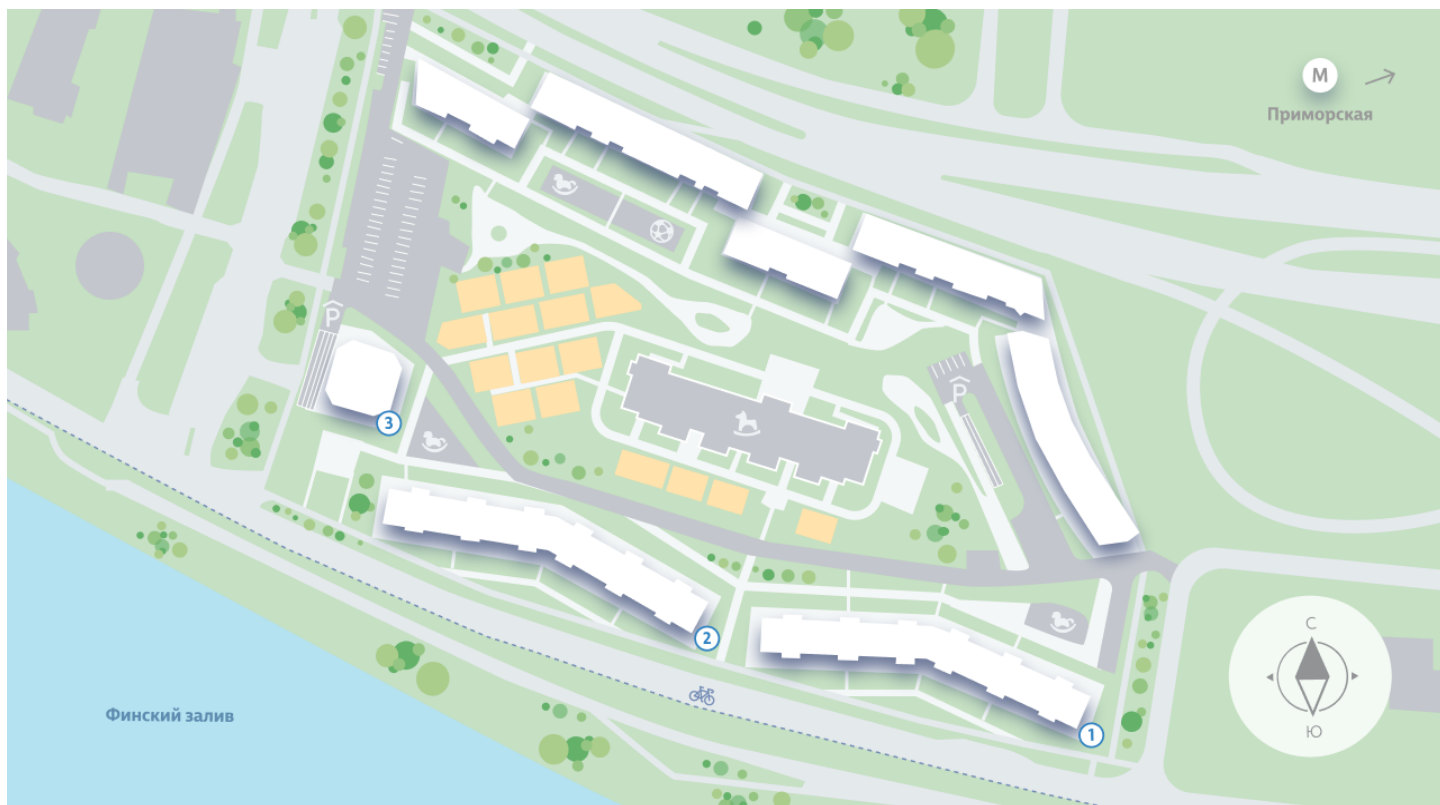

**Морская набережная. SeaView, 1 очередь** – это дома бизнес-класса, расположенные на первой береговой линии Финского залива. Все квартиры видовые: из окон открываются великолепные морские пейзажи. Наблюдать за водной гладью и наслаждаться видом из окна своей квартиры – редкая возможность для современного городского жителя. Проект будет обеспечен внутренней инфраструктурой, особую атмосферу создадут благоустроенная набережная и хвойный парк.

## Жилой комплекс «Морская набережная. SeaView, очередь 1»

Адрес **Василеостровский район**, берег Невской губы

**дом 1, этаж 2**

**2-комнатная евро квартира №59**

Общая площадь	<b>65.2 м<sup>2</sup></b>	Тип планировки	<b>3еА-2-2</b>
Срок сдачи	<b>Сдан</b>	Класс жилья	<b>Бизнес</b>

Адреса и время работы офисов продаж на сайте [lslr.ru](http://lsr.ru) в разделе **Контакты**

М ПРИМОРСКАЯ (15 мин. на транспорте)

ДЕТСКИЙ САД

ДВОР

\*Данное предложение не является публичной офертой. Информация актуальна на 01.06.2023