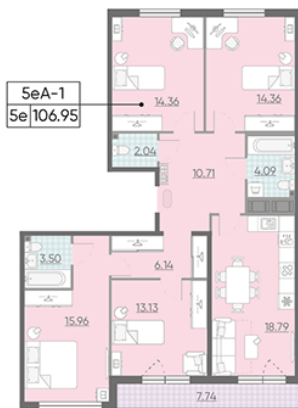

## Жилой комплекс «Морская набережная, SeaView, очередь 1»

Адрес **Василеостровский район** берег Невской губы

**дом 1, этаж 14**

**4-комнатная евро квартира №58**

Общая площадь	<b>107.0 м<sup>2</sup></b>	Тип планировки	<b>5eA-1-13-14</b>
Срок сдачи	<b>IV кв. 2022</b>	Класс жилья	<b>Бизнес</b>

**37 036 785 руб.**

[Ссылка на квартиру на сайте](#)

Раздельный санузел	Высокие потолки	Видовая
Увеличенные окна	Мастер спальная	

\*Данное предложение не является публичной офертой. Информация актуальна на 26.06.2022