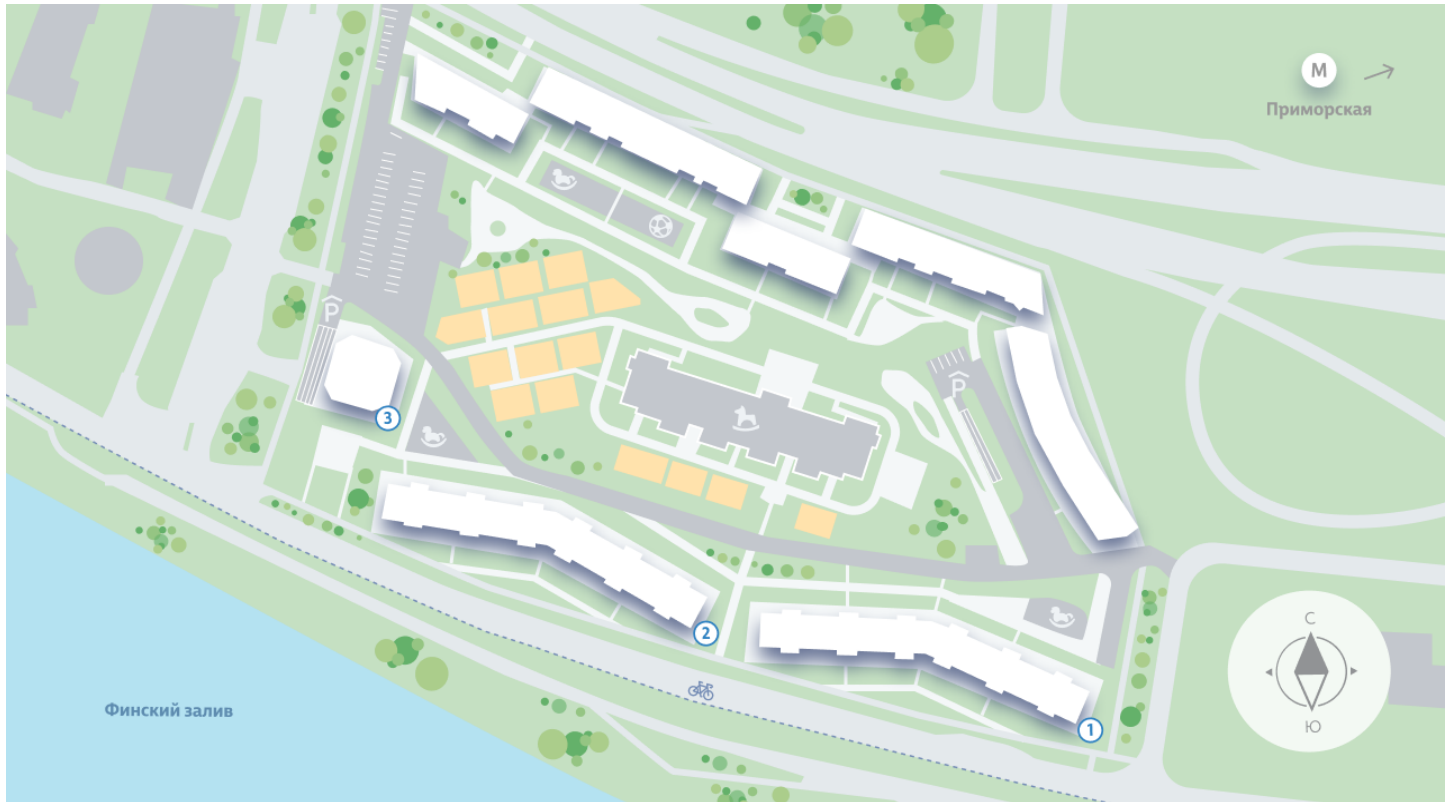

**Морская набережная. SeaView, 1 очередь** – это дома бизнес-класса, расположенные на первой береговой линии Финского залива. Все квартиры видовые: из окон открываются великолепные морские пейзажи. Наблюдать за водной гладью и наслаждаться видом из окна своей квартиры – редкая возможность для современного городского жителя. Проект будет обеспечен внутренней инфраструктурой, особую атмосферу создадут благоустроенная набережная и хвойный парк.

## Жилой комплекс «Морская набережная, SeaView, очередь 1»

Адрес **Василеостровский район** берег Невской губы

**дом 1, этаж 14**

**4-комнатная евро квартира №58**

Общая площадь	<b>107.0 м<sup>2</sup></b>	Тип планировки	<b>5eA-1-13-14</b>
Срок сдачи	<b>IV кв. 2022</b>	Класс жилья	<b>Бизнес</b>

Адреса и время работы офисов продаж на сайте **lsr.ru** в разделе **Контакты**

**М** ПРИМОРСКАЯ (15 мин. на транспорте)

ДЕТСКИЙ САД

ДВОР

\*Данное предложение не является публичной офертой. Информация актуальна на 26.06.2022