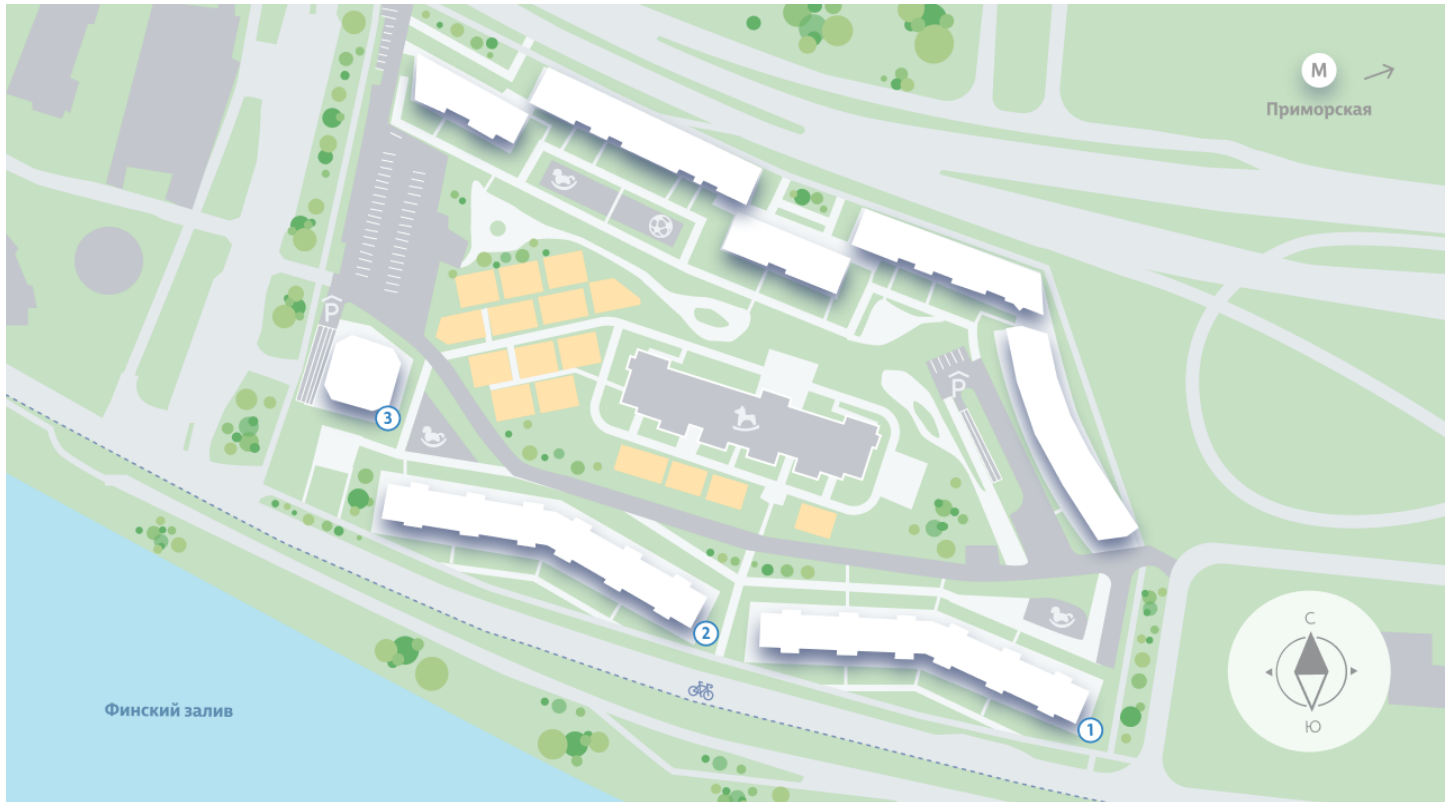

Морская набережная. SeaView, 1 очередь – это дома бизнес-класса, расположенные на первой береговой линии Финского залива. Все квартиры видовые: из окон открываются великолепные морские пейзажи. Наблюдать за водной гладью и наслаждаться видом из окна своей квартиры – редкая возможность для современного городского жителя. Проект будет обеспечен внутренней инфраструктурой, особую атмосферу создадут благоустроенная набережная и хвойный парк.

Жилой комплекс «Морская набережная, SeaView, очередь 1»

Адрес **Василеостровский район** берег Невской губы

дом 1, этаж 14

1-комнатная евро квартира №56

Общая площадь	46.2 м²	Тип планировки	2еА-1-13-14
Срок сдачи	IV кв. 2022	Класс жилья	Бизнес

М ПРИМОРСКАЯ (15 мин. на транспорте)

ДЕТСКИЙ САД

ДВОР

Финский залив

*Данное предложение не является публичной офертой. Информация актуальна на 30.06.2022

Адреса и время работы офисов продаж на сайте lsr.ru в разделе **Контакты**