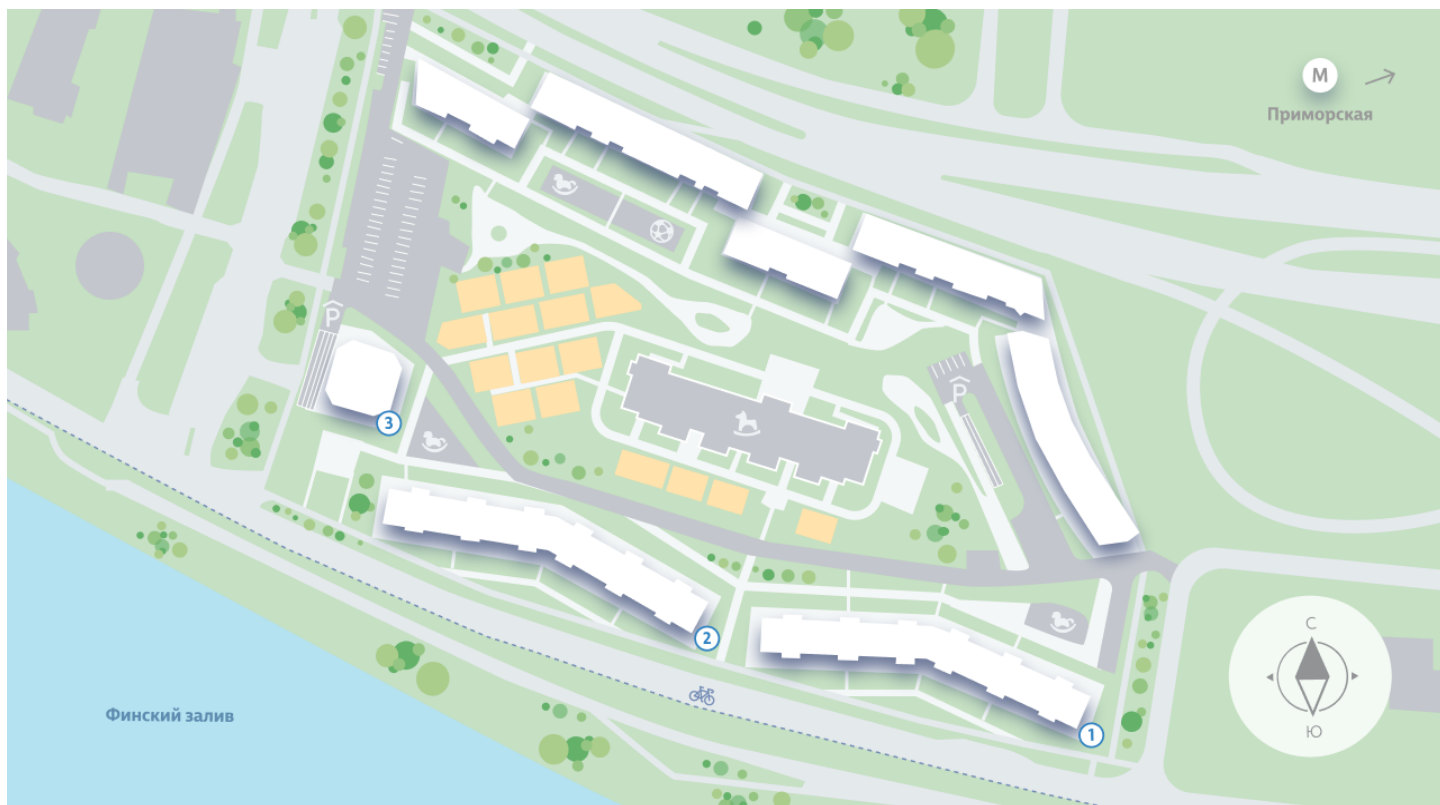

**Морская набережная. SeaView, 1 очередь** – это дома бизнес-класса, расположенные на первой береговой линии Финского залива. Все квартиры видовые: из окон открываются великолепные морские пейзажи. Наблюдать за водной гладью и наслаждаться видом из окна своей квартиры – редкая возможность для современного городского жителя. Проект будет обеспечен внутренней инфраструктурой, особую атмосферу создадут благоустроенная набережная и хвойный парк.

## Жилой комплекс «Морская набережная, SeaView, очередь 1»

Адрес **Василеостровский район** берег Невской губы

**дом 1, этаж 2**

**2-комнатная евро квартира №4 Скидка -3%**

Общая площадь **64.3 м<sup>2</sup>** Тип планировки **3еА-1-2**

Адреса и время работы офисов продаж на сайте [Isr.ru](http://Isr.ru) в разделе **Контакты**

**М** ПРИМОРСКАЯ (15 мин. на транспорте)

ДЕТСКИЙ САД

ДВОР

\*Данное предложение не является публичной офертой. Информация актуальна на 30.06.2022