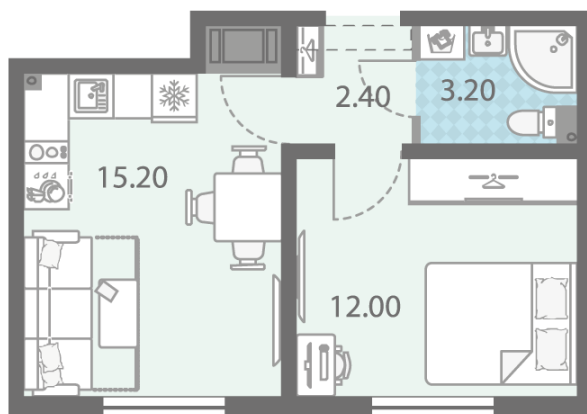

ЖК «ЛСР. Ржевский парк», дом 4

Срок сдачи: III кв. 2025

Адрес: Всеволожский район, г. Всеволожск, п. Ковалево

Станция метро: Площадь Ленина, Проспект Большевиков, Ладожская

1-комнатная евро квартира №186

Цена со скидкой 16%: **4 933 120 руб**

Базовая цена: 5 874 480 руб

Количество комнат 1

Общая площадь 32.8 м²

Подъезд: 1

Этаж: 14

Всего этажей 16

Тип планировки: 1еВ-2-3-16

Отделка: с отделкой

Европланировка

1е 1еВ-2
32.80

Информация действительна на 01.05.2025

8 (800) 325-01-01

* Данное предложение не является публичной офертой