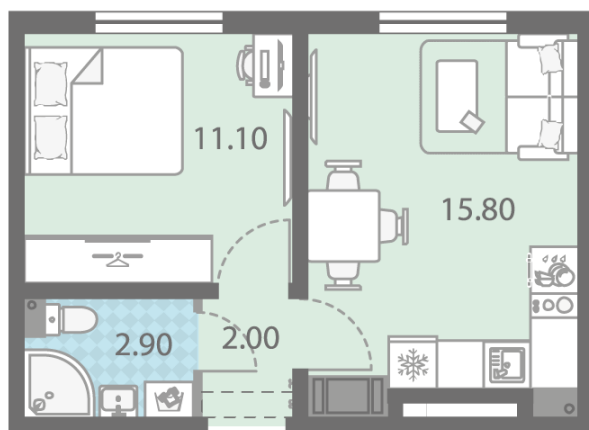

ЖК «ЛСР. Ржевский парк», дом 4

Срок сдачи: III кв. 2025

Адрес: Всеволожский район, г. Всеволожск, п. Ковалево

Станция метро: Площадь Ленина, Проспект Большевиков, Ладожская

1-комнатная евро квартира №182

Цена со скидкой 16%: **4 817 700 руб**

Базовая цена: 5 736 720 руб

Количество комнат 1

Общая площадь 31.8 м²

Подъезд: 1

Этаж: 14

Всего этажей 16

Тип планировки: 1еВ-1-3-16

Отделка: с отделкой

Европланировка

1е 1еВ-1
31.80

Информация действительна на 01.05.2025

8 (800) 325-01-01

* Данное предложение не является публичной офертой