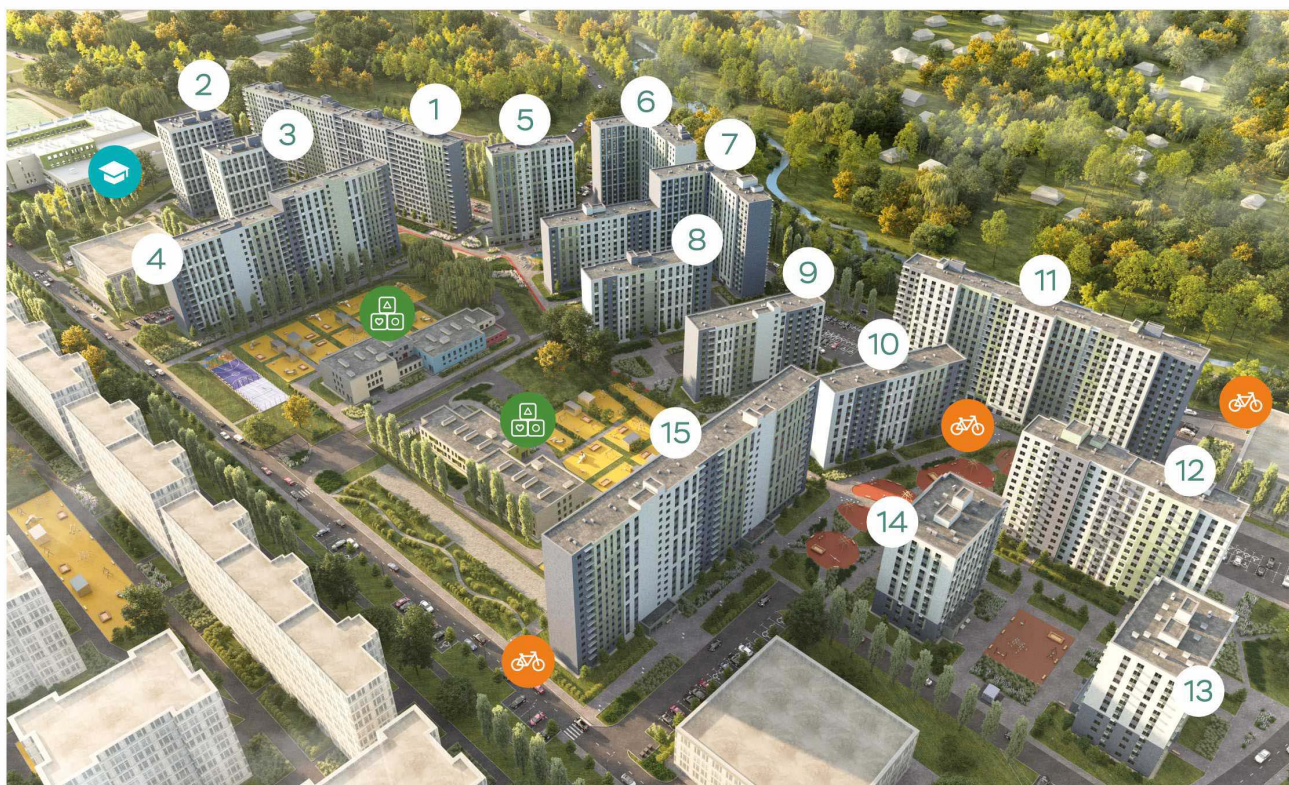

2-Я ПОПЕРЕЧНАЯ УЛИЦА

РЕКА ЛАПКА

ШКОЛА

Информация действительна на 01.05.2025

8 (800) 325-01-01

* Данное предложение не является публичной офертой

ЖК «ЛСР. Ржевский парк», дом 4

Жилой квартал, уникально сочетающий в себе городской ритм и природное спокойствие. Начните вашу историю в масштабном современном квартале с собственной инфраструктурой, лесом под окнами и уникальной атмосферой. Представьте себе уютный уголок всего 30 минутах пути до центра Петербурга.

- экология
- зеленый ландшафт
- двор без машин
- велодорожки
- спортивные и игровые площадки
- новая школа с инженерным уклоном
- детские сады рядом с домом

- 4 строящиеся дома
- 🚲 велодорожки
- 🏠 детский сад
- 🎓 школа