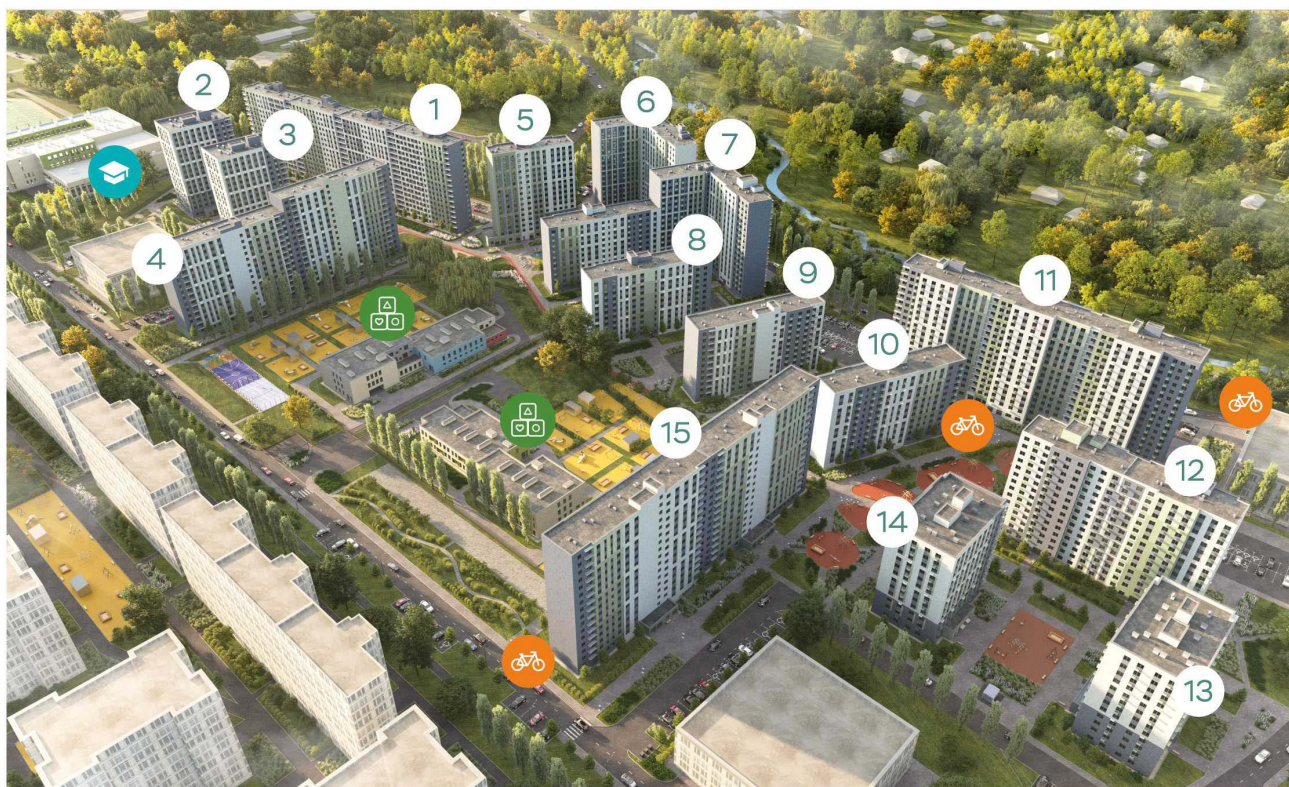

St StA-5
22.20

Информация действительна на 01.05.2025

8 (800) 325-01-01

* Данное предложение не является публичной офертой

ЖК «ЛСР. Ржевский парк», дом 4

ДЕТСКИЙ САД

РЕКА ЗИНЬКОВКА

2-Я ПОПЕРЕЧНАЯ УЛИЦА

РЕКА ЛАПКА

ШКОЛА

Информация действительна на 01.05.2025

8 (800) 325-01-01

* Данное предложение не является публичной офертой

ЖК «ЛСР. Ржевский парк», дом 4

Жилой квартал, уникально сочетающий в себе городской ритм и природное спокойствие. Начните вашу историю в масштабном современном квартале с собственной инфраструктурой, лесом под окнами и уникальной атмосферой. Представьте себе уютный уголок всего 30 минутах пути до центра Петербурга.

- экология
- зеленый ландшафт
- двор без машин
- велодорожки
- спортивные и игровые площадки
- новая школа с инженерным уклоном
- детские сады рядом с домом

- 4 строящиеся дома
- 🚲 велодорожки
- 🏠 детский сад
- 🎓 школа