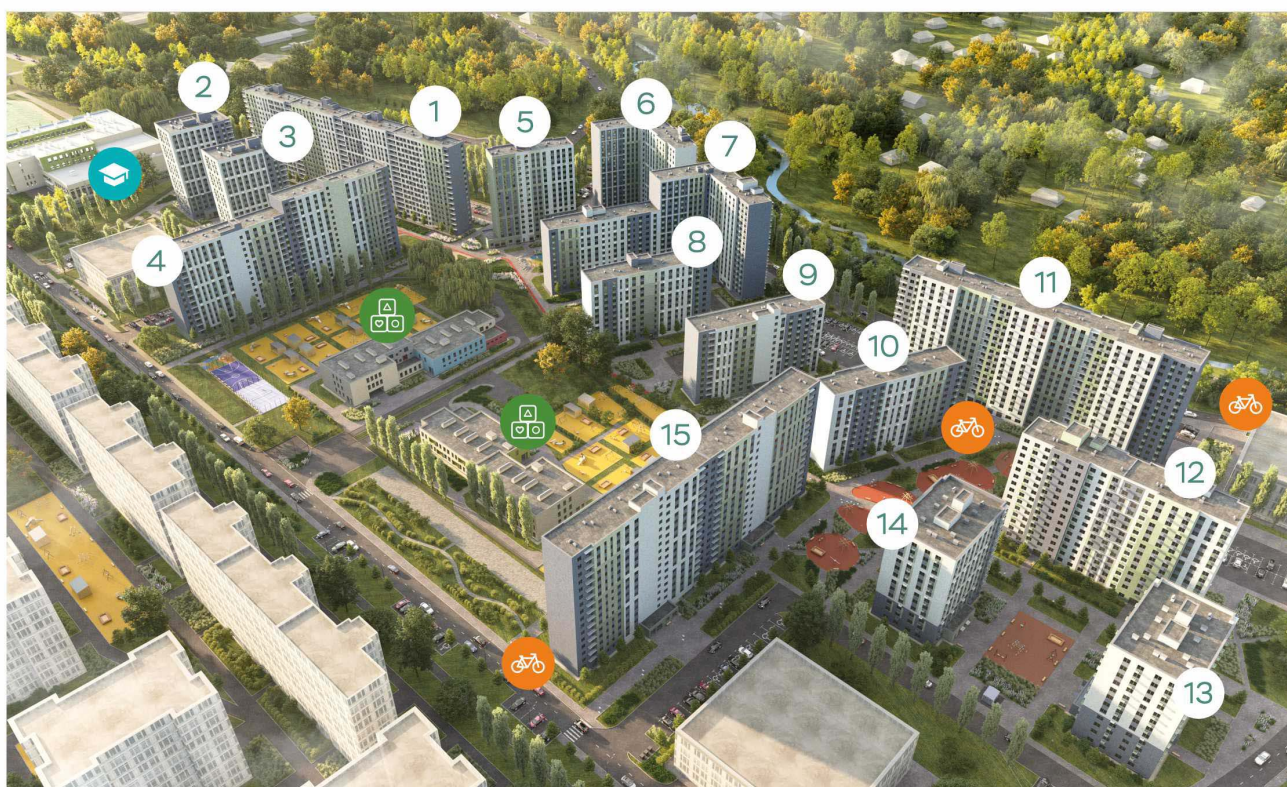

2-Я ПОПЕРЕЧНАЯ УЛИЦА

РЕКА ЛАПКА

ШКОЛА

Информация действительна на 14.05.2025

8 (800) 325-01-01

* Данное предложение не является публичной офертой

ЖК «ЛСР. Ржевский парк», дом 4

Жилой квартал, уникально сочетающий в себе городской ритм и природное спокойствие. Начните вашу историю в масштабном современном квартале с собственной инфраструктурой, лесом под окнами и уникальной атмосферой. Представьте себе уютный уголок всего 30 минутах пути до центра Петербурга.

- экология
- зеленый ландшафт
- двор без машин
- велодорожки
- спортивные и игровые площадки
- новая школа с инженерным уклоном
- детские сады рядом с домом

4 строящиеся дома

велодорожки

детский сад

школа