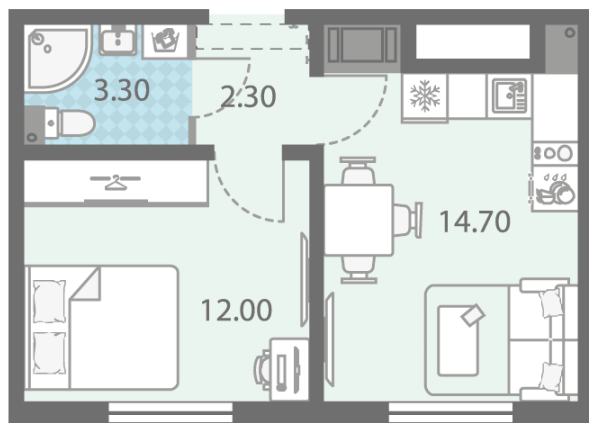

ЖК «ЛСР. Ржевский парк», дом 4

Срок сдачи: III кв. 2025

Адрес: Всеволожский район, г. Всеволожск, п. Ковалево

Станция метро: Ладожская, Площадь Ленина, Проспект Большевиков

1-комнатная евро квартира №92

Цена со скидкой 16%: **4 841 770 руб**

Базовая цена: 5 765 550 руб

Количество комнат 1

Общая площадь 32.3 м²

Подъезд: 1

Этаж: 7

Всего этажей 16

Тип планировки: 1еВ-4-3-16

Отделка: с отделкой

Европланировка

1е 1еВ-4
32.30

Информация действительна на 14.05.2025

8 (800) 325-01-01

* Данное предложение не является публичной офертой