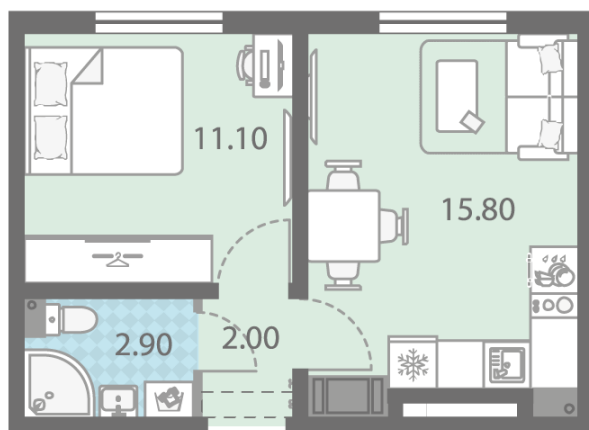

ЖК «ЛСР. Ржевский парк», дом 4

Срок сдачи: III кв. 2025

Адрес: Всеволожский район, г. Всеволожск, п. Ковалево

Станция метро: Площадь Ленина, Проспект Большевиков, Ладожская

1-комнатная евро квартира №56

Цена со скидкой 16%: **4 817 700 руб**

Базовая цена: 5 736 720 руб

Количество комнат 1

Общая площадь 31.8 м²

Подъезд: 1

Этаж: 5

Всего этажей 16

Тип планировки: 1еВ-1-3-16

Отделка: с отделкой

Европланировка

1е 1еВ-1
31.80

Информация действительна на 01.05.2025

8 (800) 325-01-01

* Данное предложение не является публичной офертой