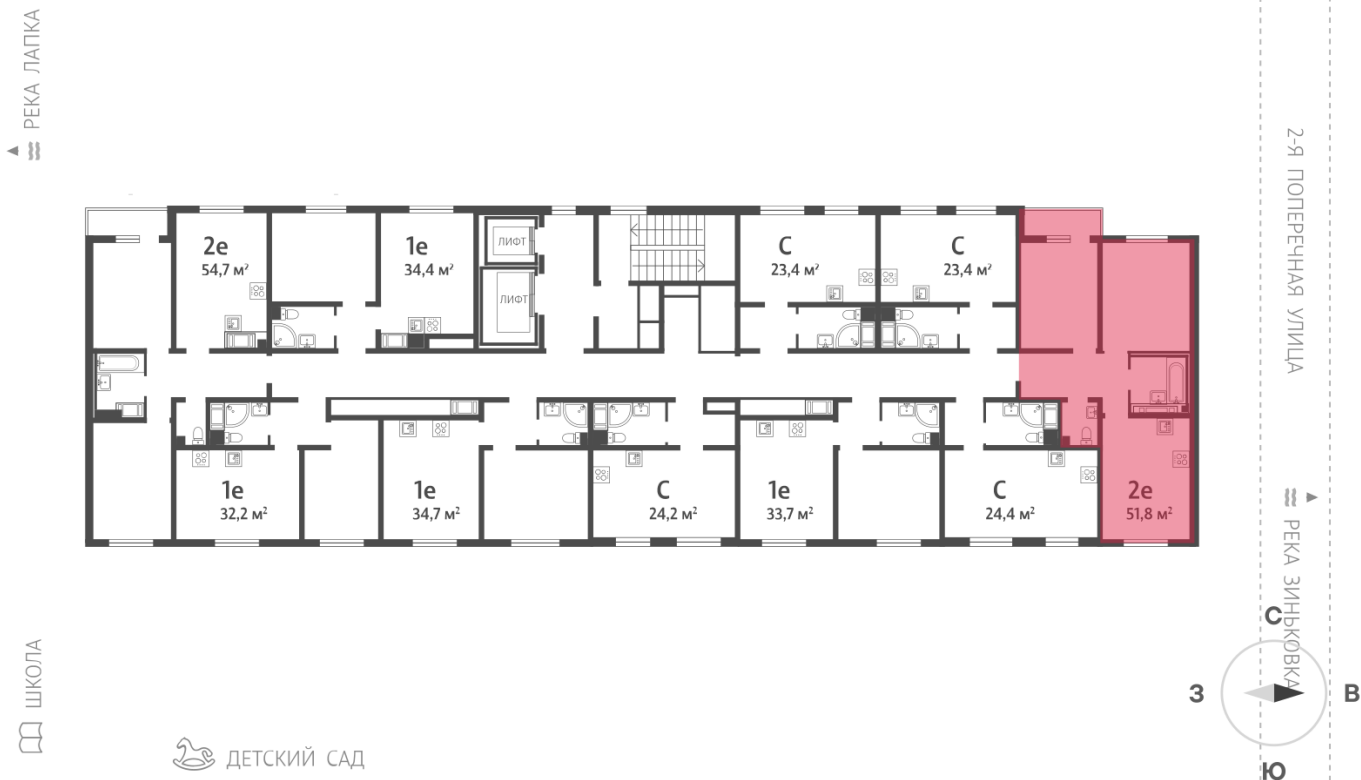

Европланировка

Раздельный санузел

Информация действительна на 01.05.2025

8 (800) 325-01-01

* Данное предложение не является публичной офертой

ЖК «ЛСР. Ржевский парк», дом 5

Информация действительна на 01.05.2025