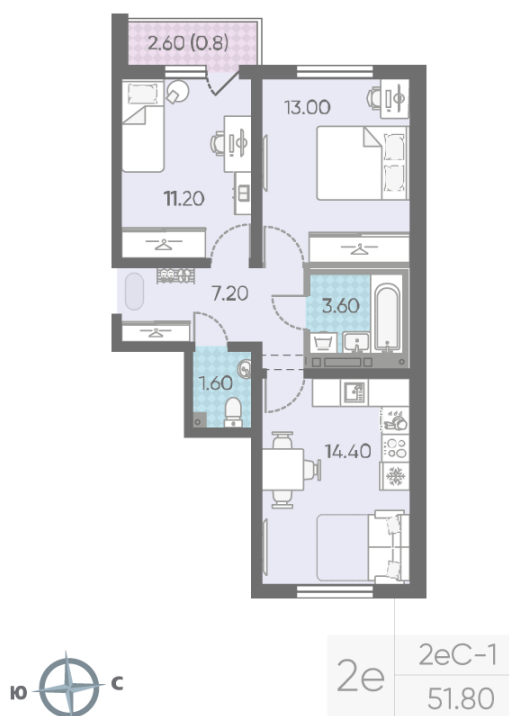

ЖК «ЛСР. Ржевский парк», дом 5

Срок сдачи: II кв. 2025

Адрес: Всеволожский район, г. Всеволожск, п. Ковалево

Станция метро: Площадь Ленина, Проспект Большевиков, Ладожская

2-комнатная евро квартира №88

Цена со скидкой 16%:	8 225 840 руб	Подъезд:	1
Базовая цена:	9 795 380 руб	Этаж:	10
Количество комнат	2	Всего этажей	16
Общая площадь	51.8 м²	Тип планировки:	2eC-1-3-16
		Отделка:	с отделкой

Европланировка

Раздельный санузел

Информация действительна на 01.05.2025

8 (800) 325-01-01

* Данное предложение не является публичной офертой