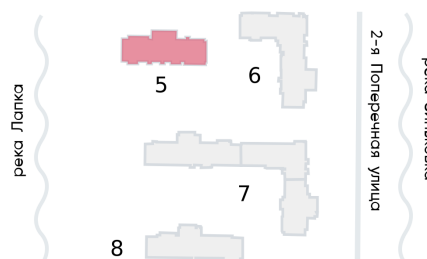

ЖК «ЛСР. Ржевский парк», дом 5

Срок сдачи: II кв. 2025

Адрес: Всеволожский район, г. Всеволожск, п. Ковалево

Станция метро: Ладожская, Площадь Ленина, Проспект Большевиков

1-комнатная евро квартира №44

Цена со скидкой 16%: **5 583 230 руб**

Базовая цена: 6 648 520 руб

Количество комнат 1

Общая площадь 34.7 м²

Подъезд: 1

Этаж: 6

Всего этажей 16

Тип планировки: 1eB-2-3-16

Отделка: с отделкой

Европланировка

1e 1eB-2
34.70

Информация действительна на 14.05.2025

8 (800) 325-01-01

* Данное предложение не является публичной офертой