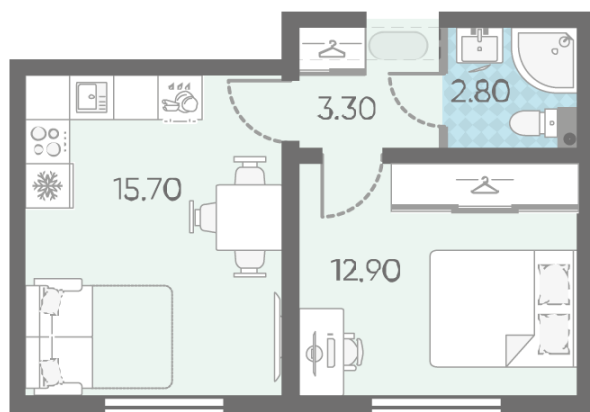

ЖК «ЛСР. Ржевский парк», дом 5

Срок сдачи: II кв. 2025

Адрес: Всеволожский район, г. Всеволожск, п. Ковалево

Станция метро: Ладожская, Площадь Ленина, Проспект Большевиков

1-комнатная евро квартира №44

Цена со скидкой 16%: **5 583 230 руб**

Базовая цена: 6 648 520 руб

Количество комнат 1

Общая площадь 34.7 м²

Подъезд: 1

Этаж: 6

Всего этажей 16

Тип планировки: 1eB-2-3-16

Отделка: с отделкой

Европланировка

1e 1eB-2
34.70

Информация действительна на 14.05.2025

8 (800) 325-01-01

* Данное предложение не является публичной офертой