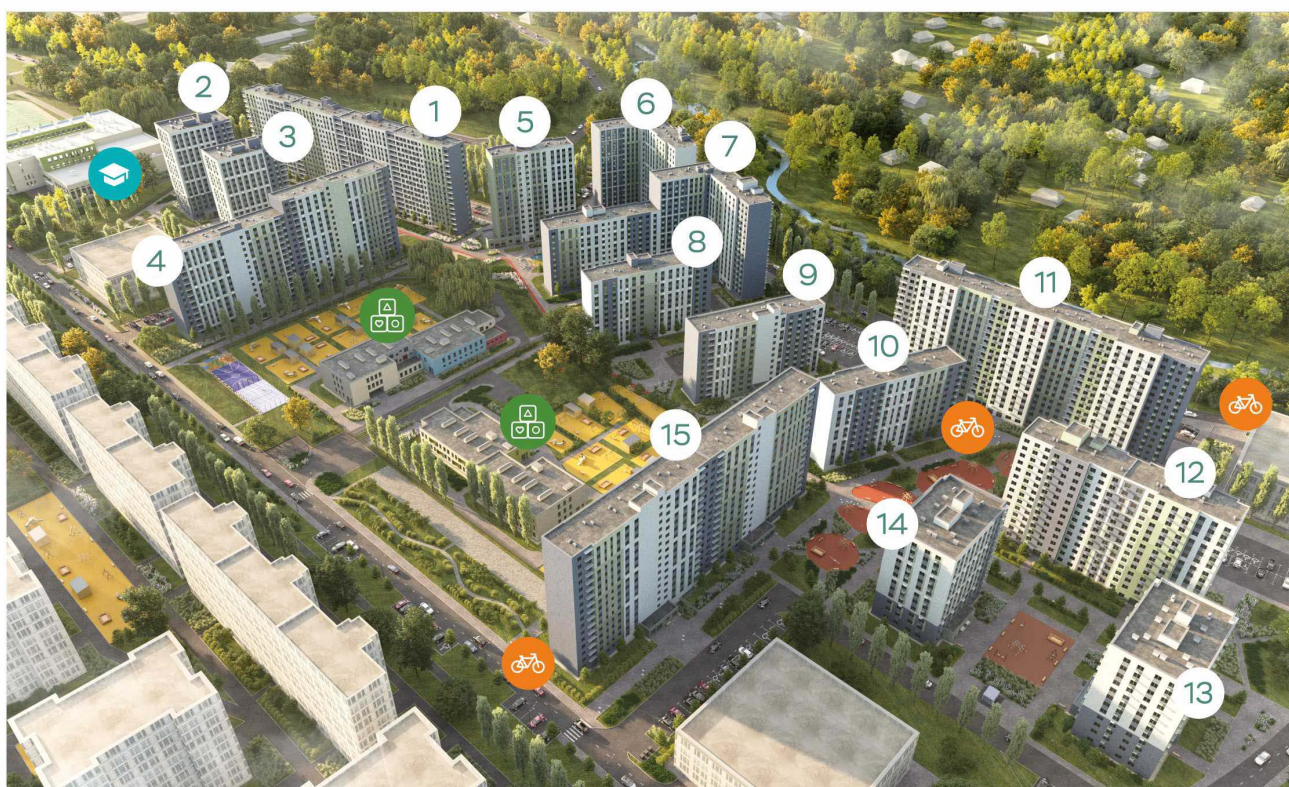

8 (800) 325-01-01

* Данное предложение не является публичной офертой

ЖК «ЛСР. Ржевский парк», дом 5

Жилой квартал, уникально сочетающий в себе городской ритм и природное спокойствие. Начните вашу историю в масштабном современном квартале с собственной инфраструктурой, лесом под окнами и уникальной атмосферой. Представьте себе уютный уголок всего 30 минутах пути до центра Петербурга.

- экология
- зеленый ландшафт
- двор без машин
- велодорожки
- спортивные и игровые площадки
- новая школа с инженерным уклоном
- детские сады рядом с домом

4 строящиеся дома

велодорожки

детский сад

школа