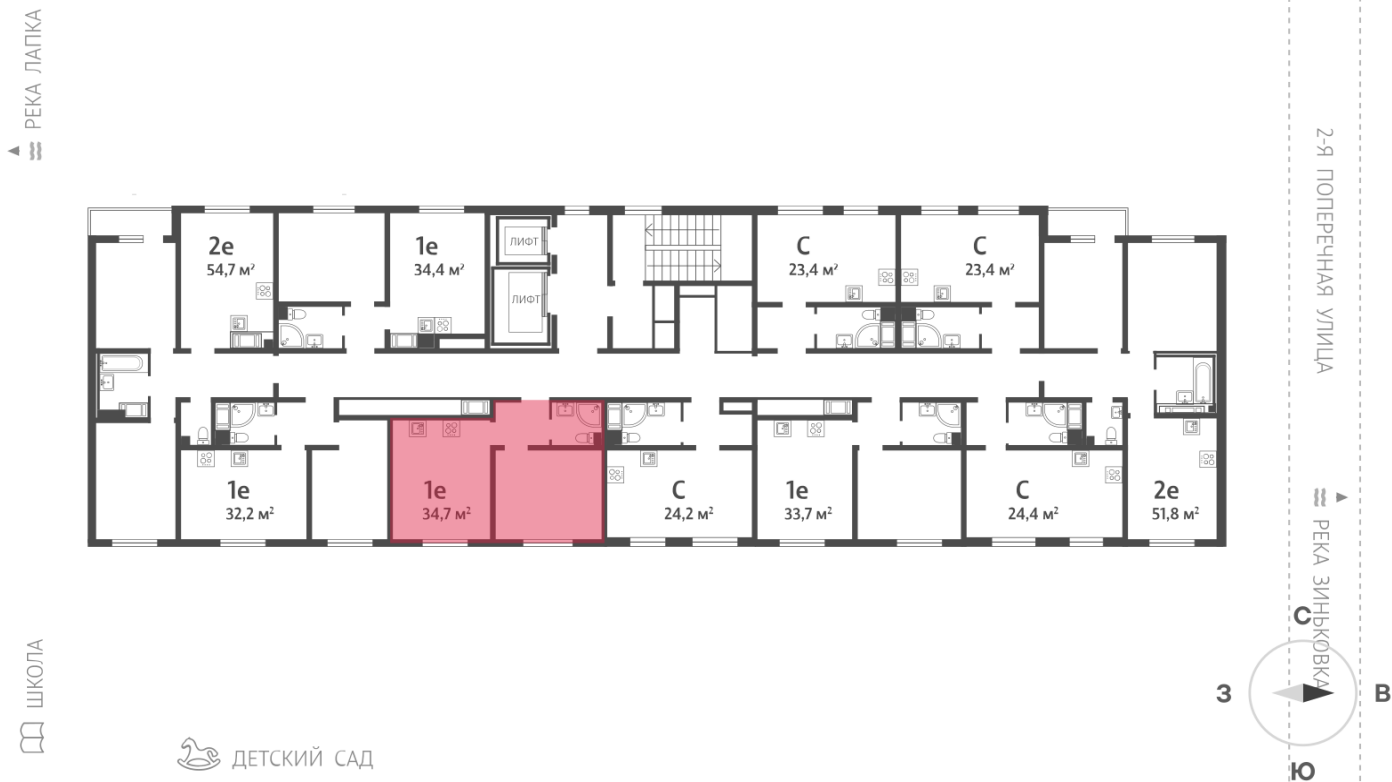

ЖК «ЛСР. Ржевский парк», дом 5

Информация действительна на 14.05.2025

8 (800) 325-01-01

* Данное предложение не является публичной офертой