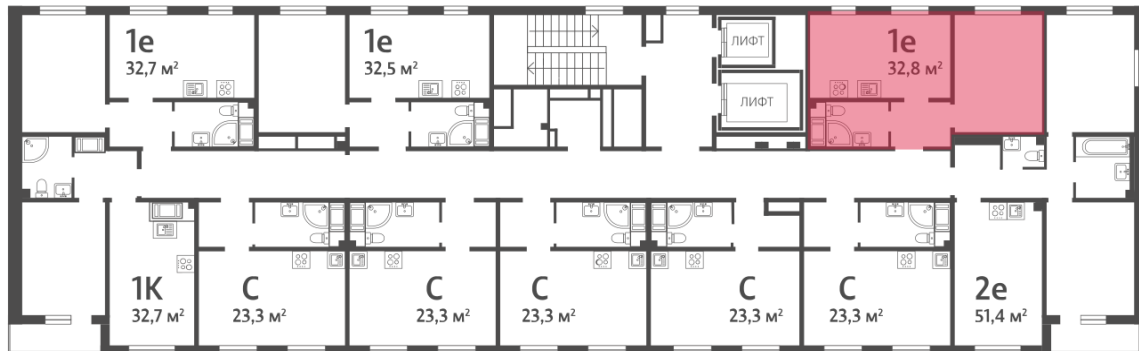

ЖК «ЛСР. Ржевский парк», дом 1

2-Я ПОПЕРЕЧНАЯ УЛИЦА

▲ РЕКА ЗИНЬКОВКА

📖 ШКОЛА

🌊 РЕКА ЛАПКА

🎠 ДЕТСКИЙ САД

Ю