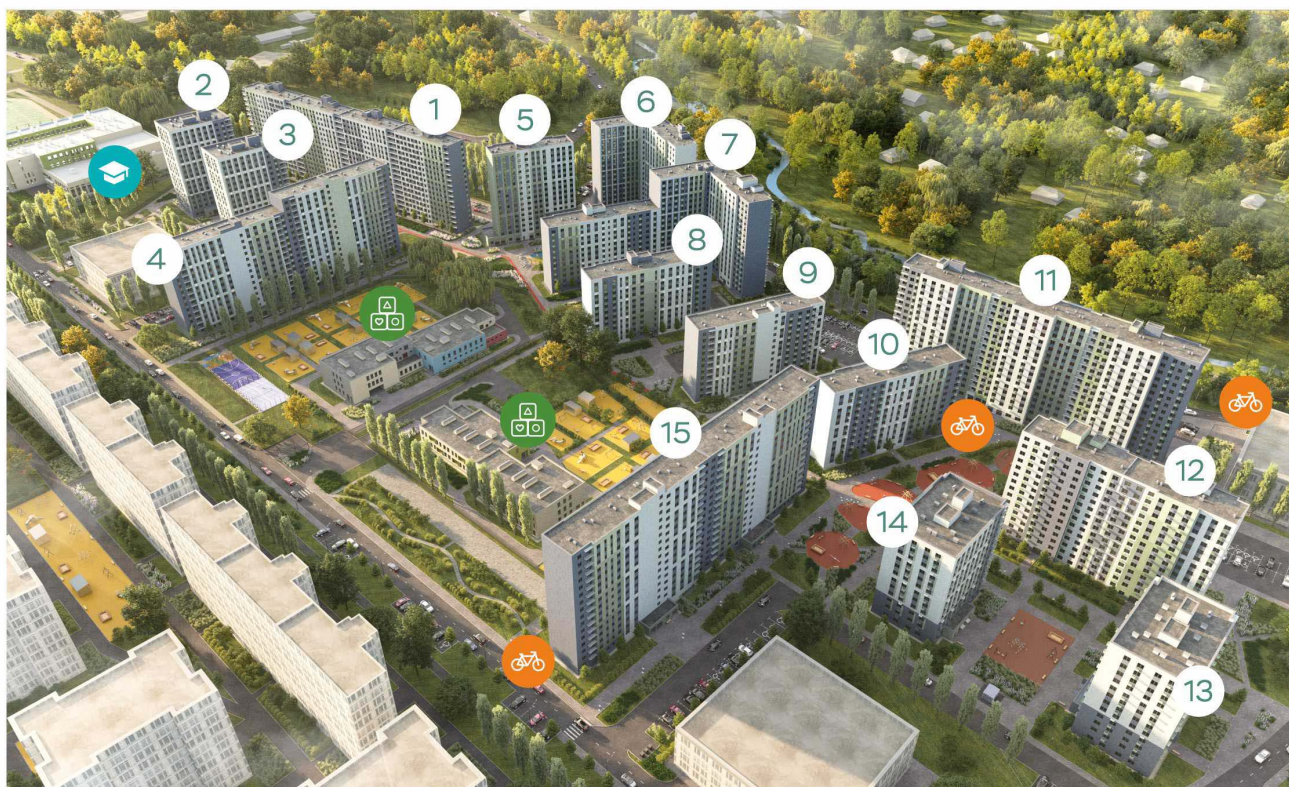

📖 ШКОЛА

🌊 РЕКА ЛАПКА

🎠 ДЕТСКИЙ САД

Ю

Информация действительна на 17.05.2025

8 (800) 325-01-01

* Данное предложение не является публичной офертой

ЖК «ЛСР. Ржевский парк», дом 1

Жилой квартал, уникально сочетающий в себе городской ритм и природное спокойствие. Начните вашу историю в масштабном современном квартале с собственной инфраструктурой, лесом под окнами и уникальной атмосферой. Представьте себе уютный уголок всего 30 минутах пути до центра Петербурга.

- экология
- зеленый ландшафт
- двор без машин
- велодорожки
- спортивные и игровые площадки
- новая школа с инженерным уклоном
- детские сады рядом с домом

4 строящиеся дома

велодорожки

детский сад

школа