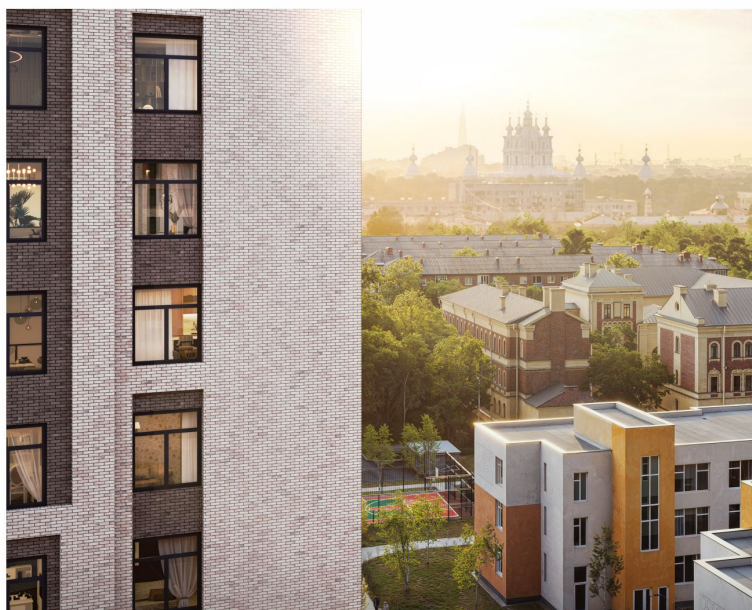

ЖК «ЛСР. Большая Охта», дом 5

Срок сдачи: IV кв. 2026

Адрес: Красногвардейский район, ул. Партизанская, д. 5

Станция метро: Ладужская, Новочеркасская, Площадь Ленина

2-комнатная евро квартира №97

Спецпредложение:	19 109 440 руб	Подъезд:	1
Базовая цена:	22 751 360 руб	Этаж:	10
Количество комнат	2	Всего этажей	12
Общая площадь	60.8 м ²	Тип планировки:	2eK-1-3-12
		Отделка:	white box

Проект бизнес-класса, в Красногвардейском районе между Якорной и Партизанской улицами, рядом с центром Петербурга. Престижный комплекс с удобной пешеходной и транспортной доступностью станет отличным местом не только для комфортной жизни со всеми удобствами, но и для работы и отдыха.