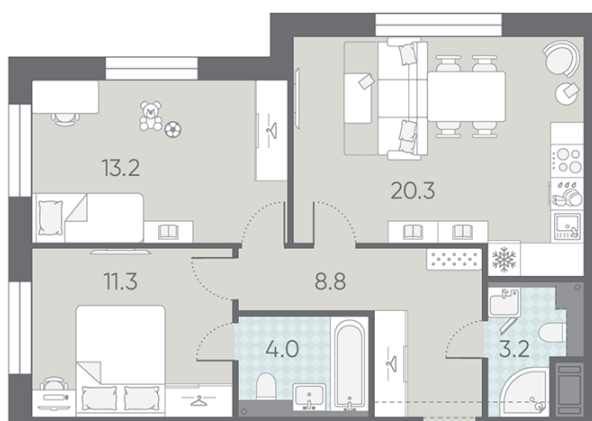

ЖК «ЛСР. Большая Охта», дом 5

Срок сдачи: IV кв. 2026

Адрес: Красногвардейский район, ул. Партизанская, д. 5

Станция метро: Ладужская, Новочеркасская, Площадь Ленина

2-комнатная евро квартира №97

Спецпредложение:	19 109 440 руб	Подъезд:	1
Базовая цена:	22 751 360 руб	Этаж:	10
Количество комнат	2	Всего этажей	12
Общая площадь	60.8 м ²	Тип планировки:	2eK-1-3-12
		Отделка:	white box

Европланировка

2+ санузла

Высокие потолки

Увеличенные окна

Мастер-спальня

2e | 2eK-1
60.8

Информация действительна на 02.05.2025

8 (800) 325-01-01