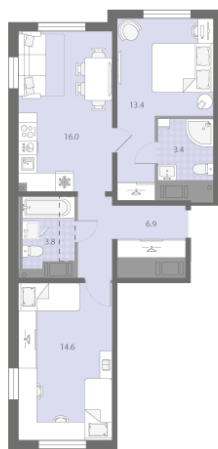

ЖК «Дыбенко Парк», Дыбенко парк

Срок сдачи: IV кв. 2027

Адрес: Невский район, Товарищеский, 38

Станция метро: Улица Дыбенко

2-комнатная евро квартира №160

Спецпредложение:	17 000 060 руб	Подъезд:	1
Базовая цена:	20 242 040 руб	Этаж:	11
Количество комнат	2	Всего этажей	22
Общая площадь	58.1 м²	Тип планировки:	2eC-1-11
		Отделка:	с отделкой

Европланировка

2+ санузла

Мастер-спальня

2e | 2eC-1
58.10

Информация действительна на 06.05.2025

8 (800) 325-01-01

* Данное предложение не является публичной офертой