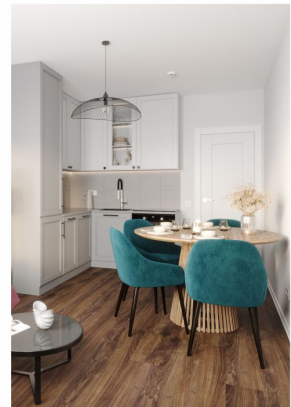

Квартиры с отделкой Comfort Wood

ЖК «Дыбенко Парк», Дыбенко парк