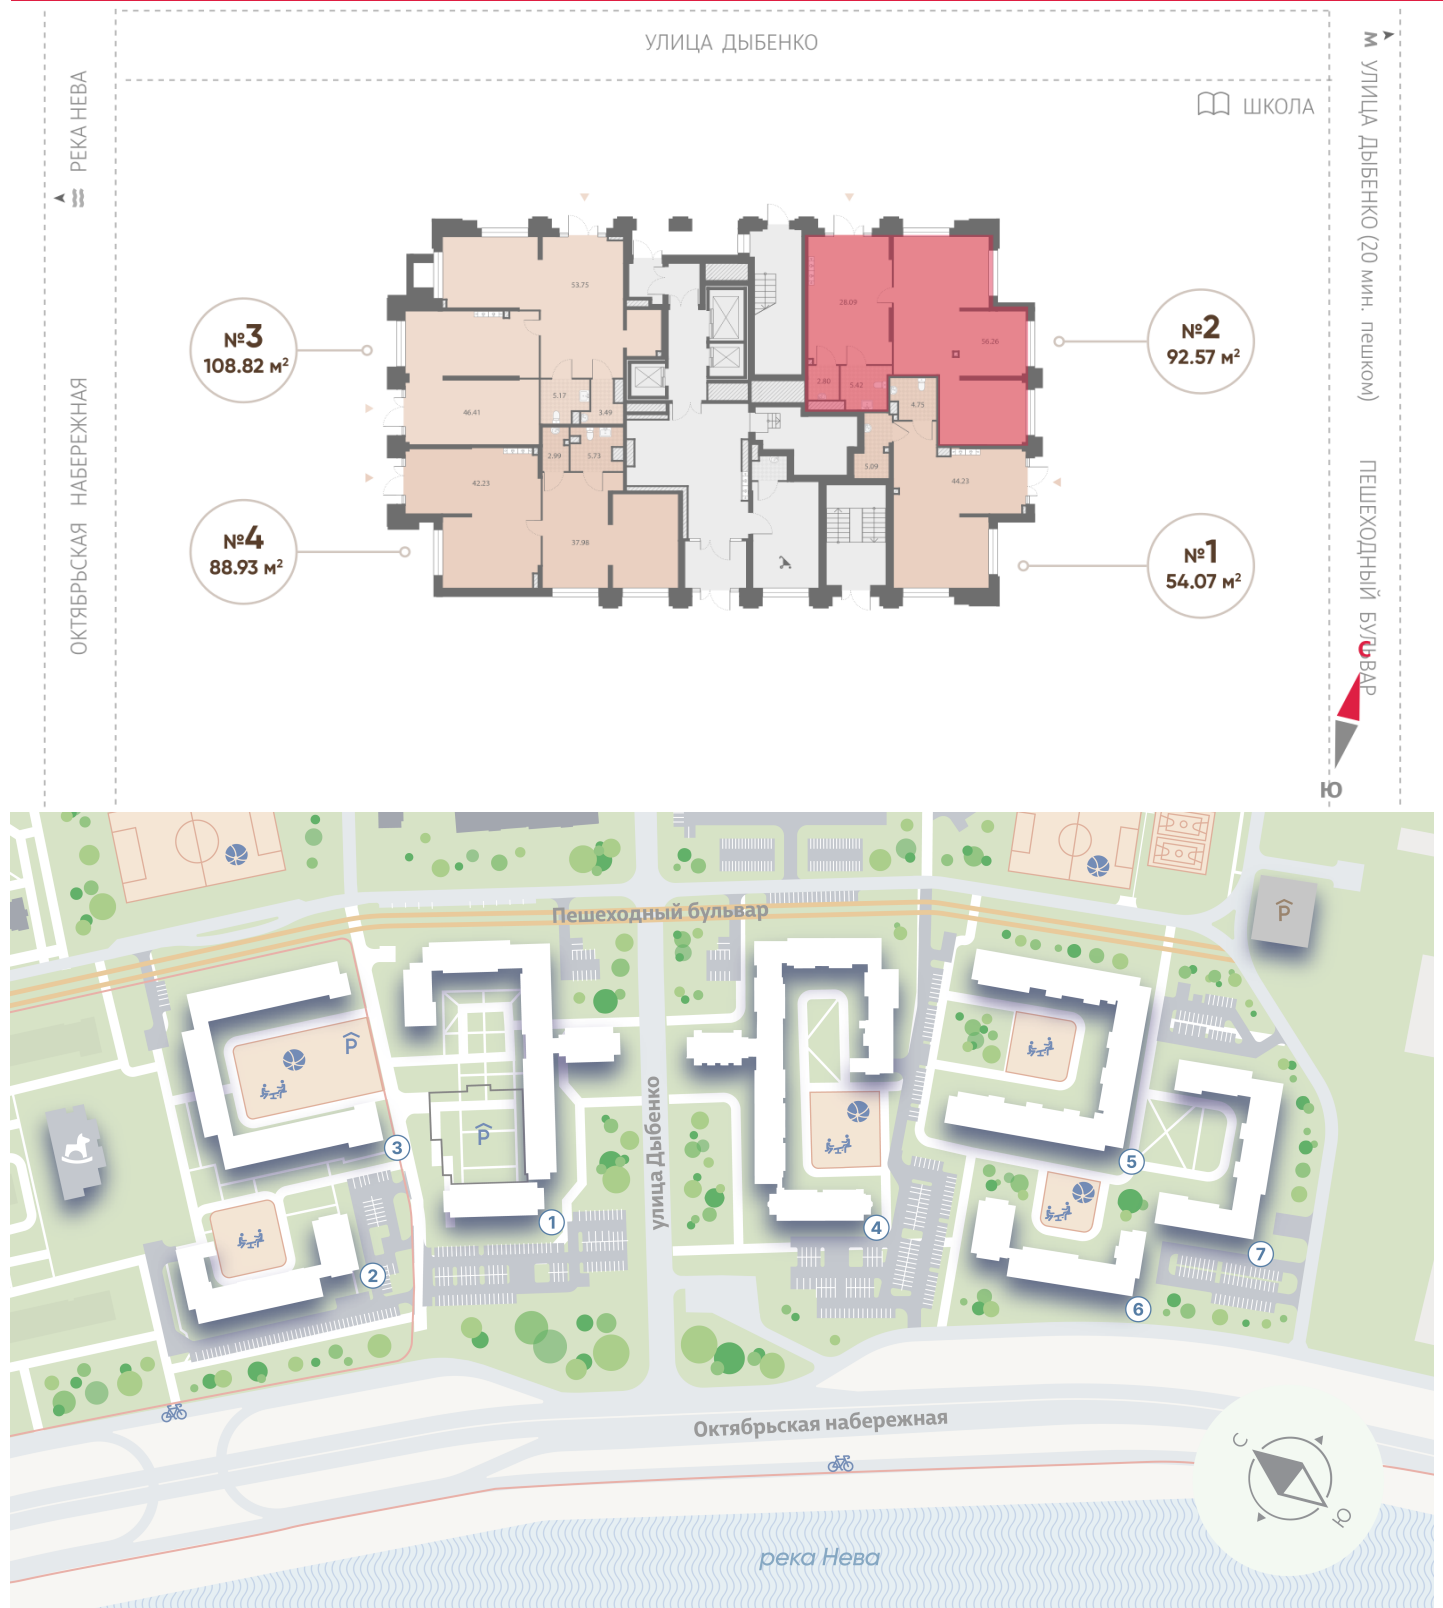

ЖК «Цивилизация на Неве», д. 6

Информация действительна на 09.05.2025

8 (800) 325-01-01

* Данное предложение не является публичной офертой