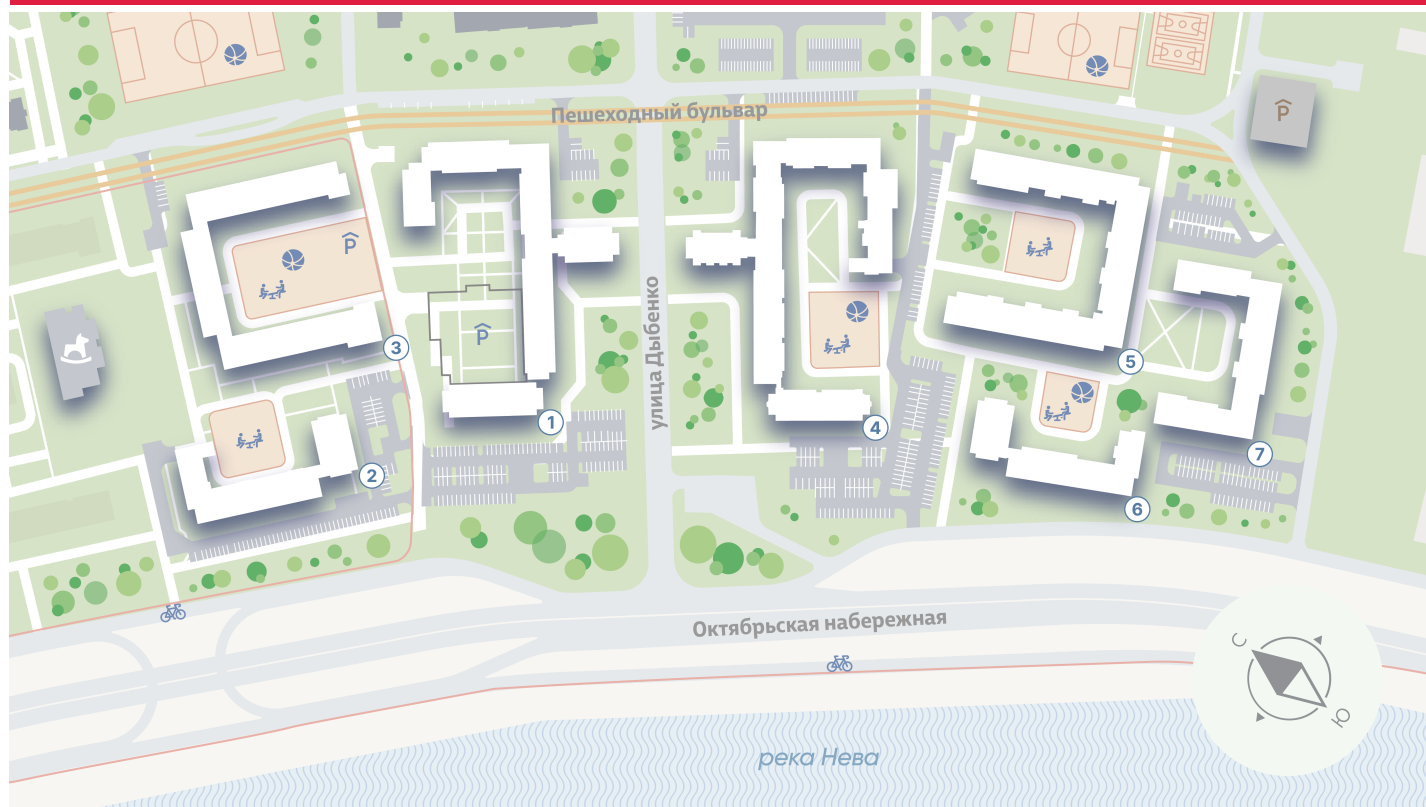

ЖК «Цивилизация на Неве», д. 7

Информация действительна на 09.05.2025

8 (800) 325-01-01

* Данное предложение не является публичной офертой