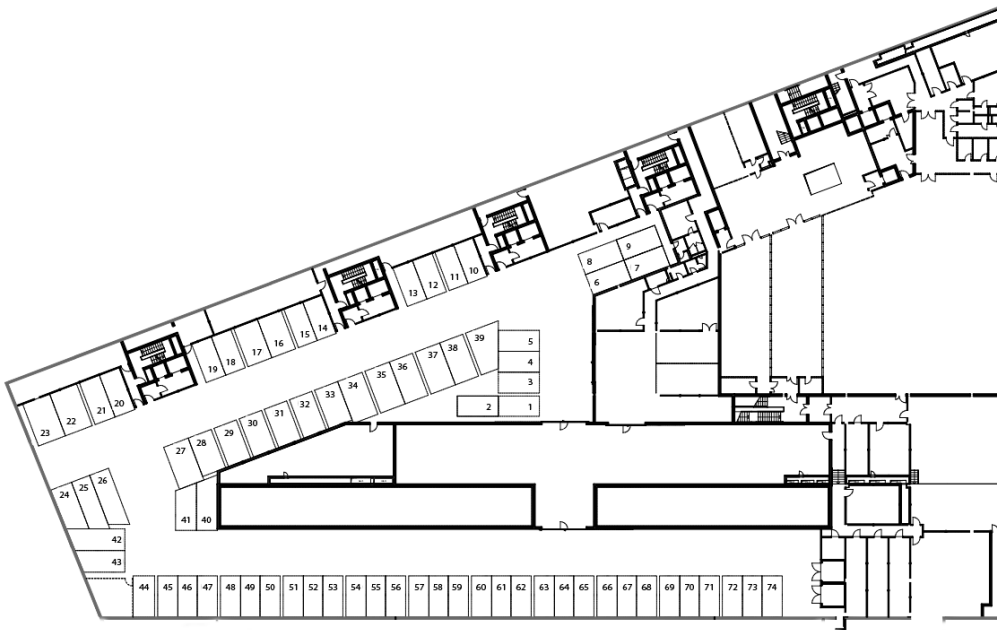

Паркинг в объекте Зиларт, Дом 1 ММ 1, этаж -1

Офисы продаж

ЦЕНТРАЛЬНЫЙ ОФИС

ул. Автозаводская, 22
+7 (495) 228-22-88

Пн-Пт: 09:00 - 21:00 Сб-Вс: 10:00 - 19:00

ЛУЧИ

ул. Производственная, 12к1
(секция 6)
+7 (495) 228-22-88

Пн-Пт: 9:00 - 21:00 Сб-Вс: 9:00 - 20:00

НОВОЕ НАХАБИНО

Московская область, р-н
Истринский, д Чёрная, ул
Широкая, д. 3
+7 (495) 228-22-88

Сб: 10:00 - 19:00

ЛЕНИНГРАДКА 58

ЖК «Ленинградка 58»,
подъезд 6 (вход со стороны
двора)
+7 (495) 228-22-88

Пн-Пт: 09:00 - 18:00 Сб-Вс: 10:00 - 19:00

ПАРКСАЙД

г. Москва, ул. Красного Маяка, ул. Борисовские Пруды, д. 1
17с2
+7 (495) 228-22-88

Ежедневно: 10:00 - 19:00

WAVE

ул. Борисовские Пруды, д. 1
+7 (495) 228-22-88

Пн-Пт: 9:00 - 20:00 Сб-Вс: 10:00 - 19:00