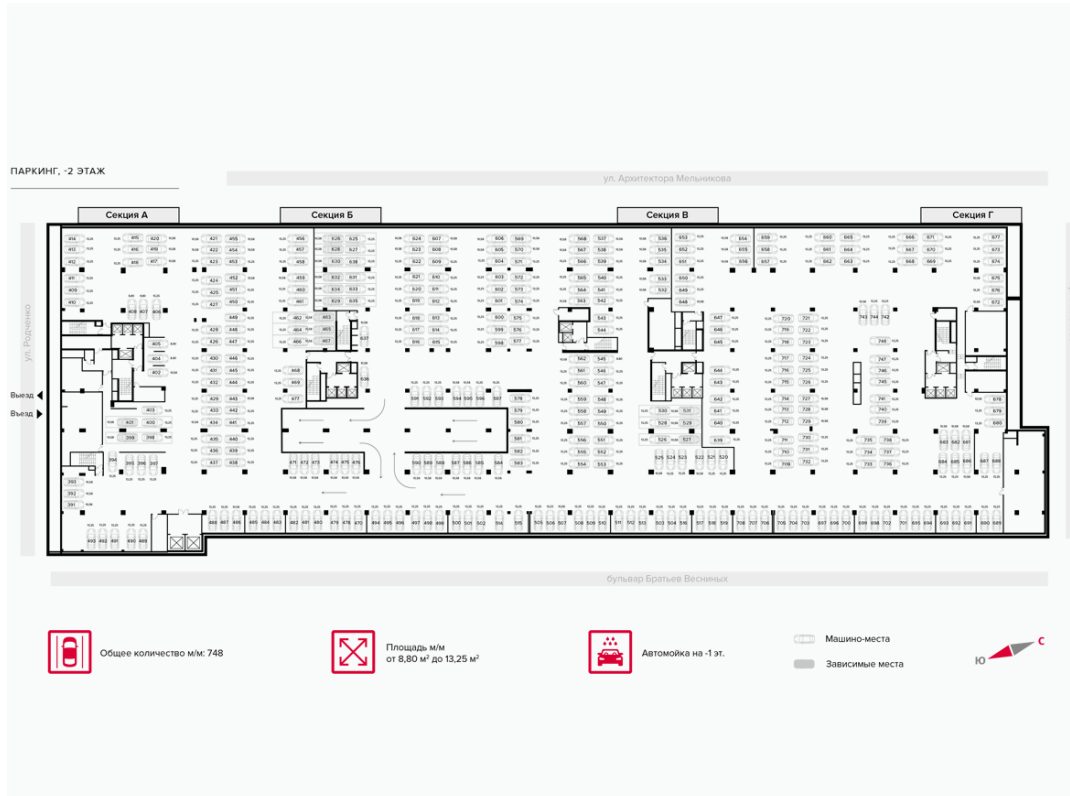

Паркинг в объекте Зиларт, Дом 8 Дом 8, этаж -2

Офисы продаж

Автозаводская, 22

ул. Автозаводская, 22
+7 (495) 228-22-88

Часы работы департамента продаж: Рабочие дни:
09:00-22:00 Выходные дни: 10:00-19:00 Часы работы
call-центра департамента продаж: Рабочие дни: 08:00-22:00
Выходные дни: 09:00-21:00

ЛЕНИНГРАДКА 58

ЖК Ленинградка 58, подъезд 6, вход со
стороны двора
+7 (495) 228-22-88

Пн-Пт: 09:00-18:00 Сб и Вс: 10:00 -19:00