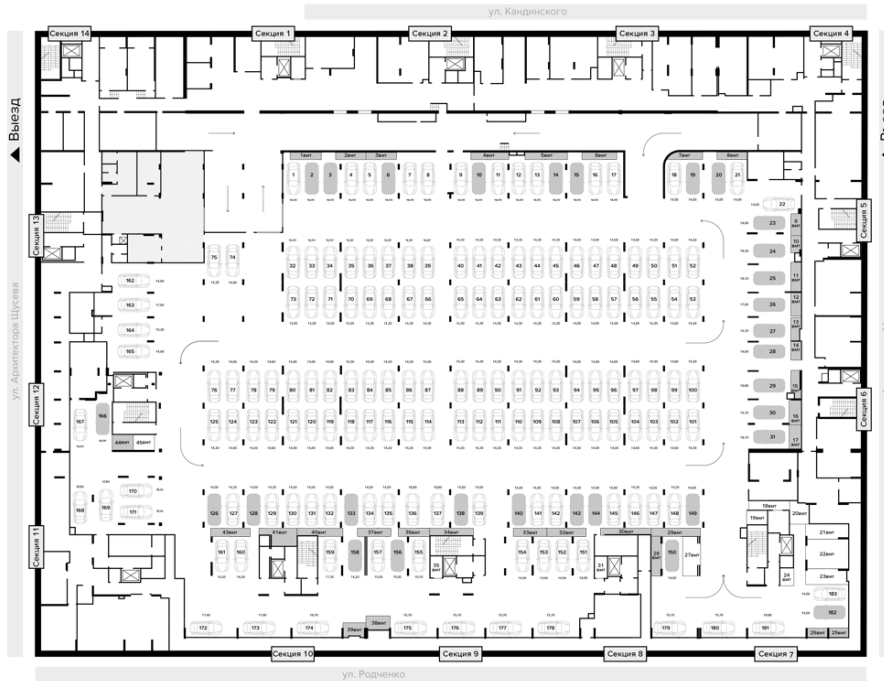

## Паркинг в объекте Зиларт, Дом 7 Дом 7, этаж -1

ПАРКИНГ, -1 ЭТАЖ

Общее количество  
м/м: 427

Автомойка  
на -1 этаже

Зависимые места  
Машино-места

Зависимые места для хранения БМТ  
Места для хранения БМТ