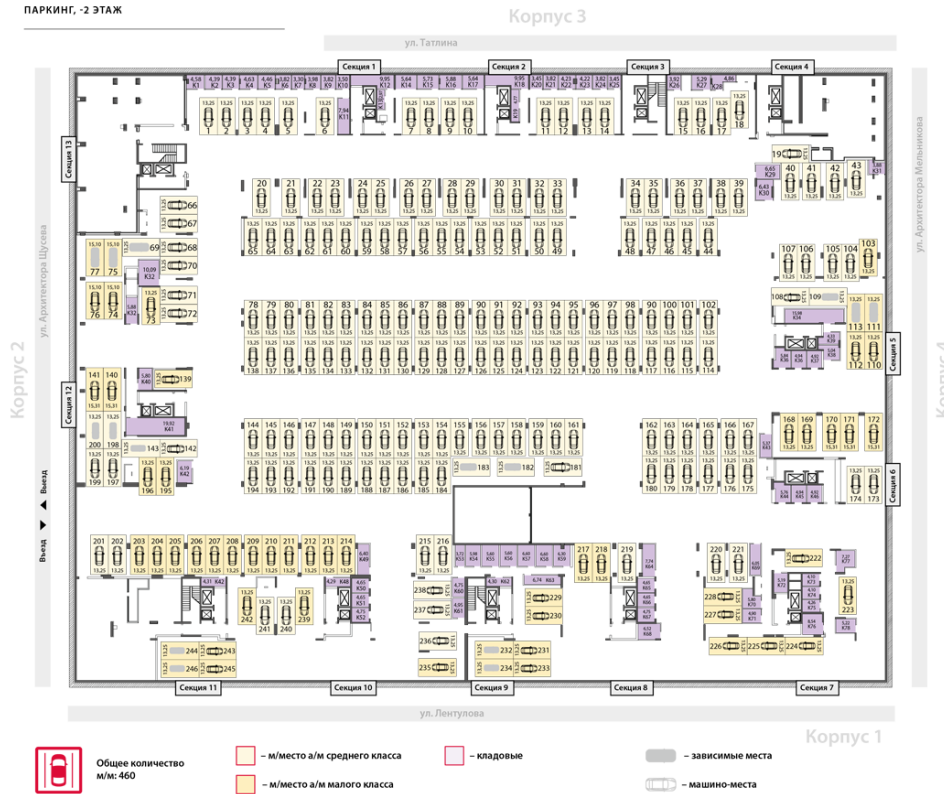

# Паркинг в объекте Зиларт, Дом 17 Дом 17, этаж -2

ПАРКИНГ, -2 ЭТАЖ

## Офисы продаж

### ЛЕНИНГРАДКА 58

ЖК Ленинградка 58, подъезд 6, вход со  
стороны двора  
+7 (495) 228-22-88

Пн-Пт: 09:00-18:00 Сб и Вс: 10:00 :19:00