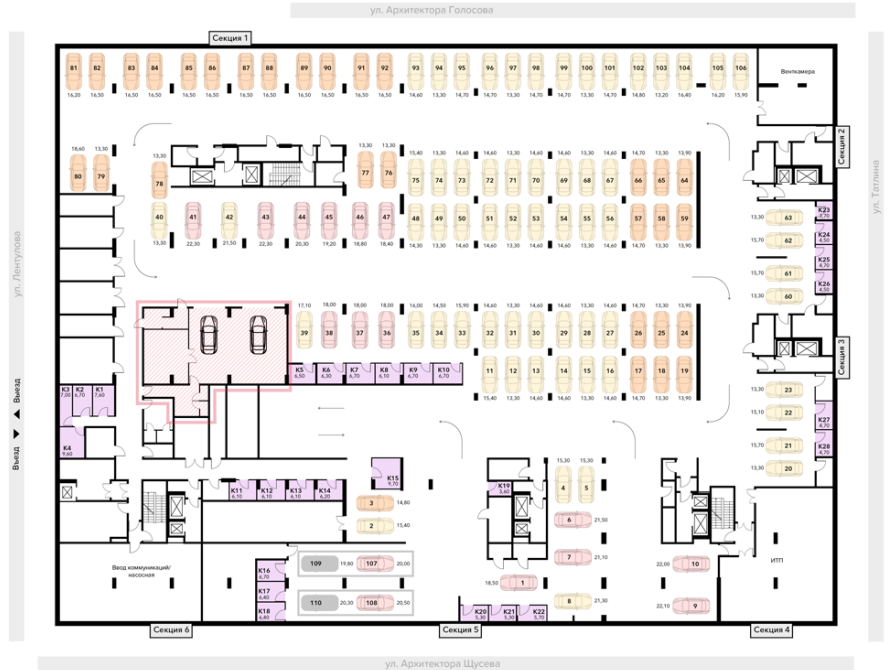

Паркинг в объекте Зиларт, Дом 15 Дом 15, этаж -1

ПАРКИНГ, -1 ЭТАЖ

Общее количество
м/м. 110

Автомойка
на -1 этаже

Машинно-места малого
класса (3,7×1,6 м)*

Машинно-места среднего
класса (4,3×1,7 м)*

* Предельный размер автомобиля

Машинно-места большого
класса (5,2×1,9 м)*

Зависимые
места

Кладовые
помещения

Автомойка

Офисы продаж

ЦЕНТРАЛЬНЫЙ ОФИС

ул. Автозаводская, 22
+7 (495) 228-22-88
Пн-Пт: 09:00 - 21:00 Сб-Вс: 10:00 -

ДМИТРОВСКОЕ НЕБО