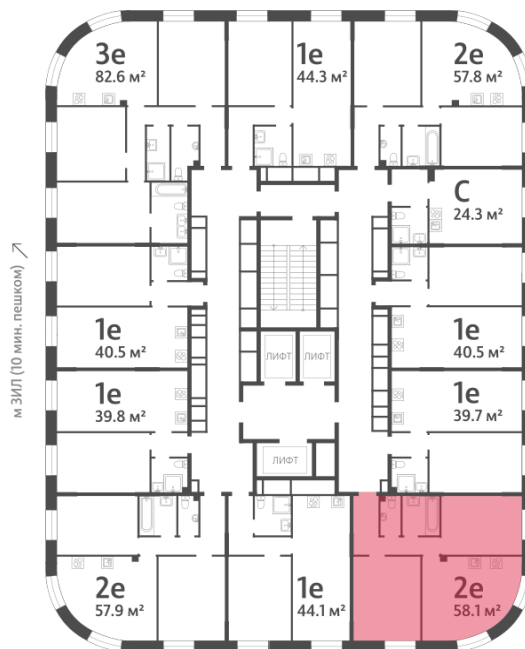

ЖК «ЗИЛАРТ, GRAND (Дом 18)», Дом 18 (Grand)

ПАРК ТЮФЕЛЕВА РОЩА
БУЛЬВАР БРАТЬЕВ ВЕСНИНЫХ

ДВОР
УЛ. АРХИТЕКТОРА МЕЛЬНИКОВА