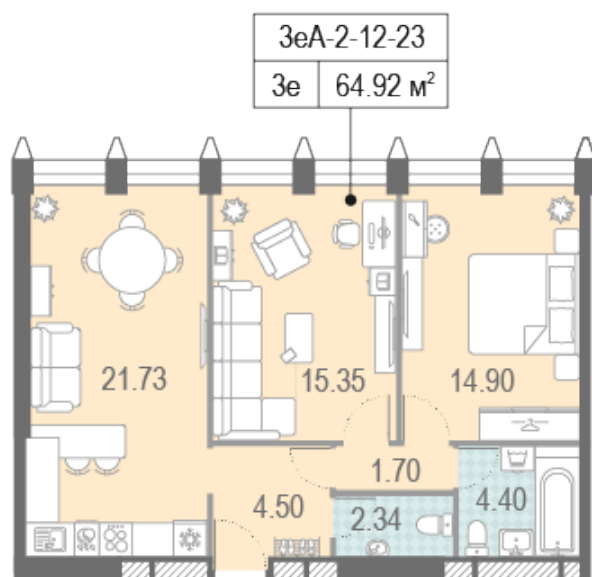

ЖК «ЗИЛАРТ, TOWER (Дом 9)», Дом 9 (Tower)

Срок сдачи: Сдан

Адрес: Даниловский район, б-р Братьев Весниных, д. 1

Станция метро: Автозаводская, Тульская, Технопарк, ЗИЛ

2-комнатная евро квартира №156 (519)

Спецпредложение:	26 905 167 руб	Подъезд:	1
Базовая цена:	31 105 221 руб	Этаж:	12
Количество комнат	2	Всего этажей	40
Общая площадь	65.4 м²	Тип планировки:	3еА-2-12-23
		Отделка:	без отделки

Европланировка

Раздельный санузел

2+ санузла

Увеличенные окна

1