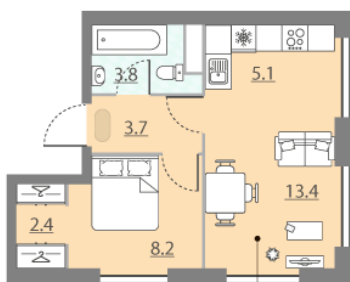

Жилой комплекс «Зиларт, Дом 13»

Адрес **Даниловский, ул. Автозаводская, вл. 23**

Дом 13, этаж 14

1-комнатная квартира №950

Общая площадь **36.6 м²** Тип планировки **2eS-1-12-14**

Срок сдачи **II кв. 2023** Класс жилья **Бизнес**

Без отделки

17 408 741 руб.

[Ссылка на квартиру на сайте](#)

2+ санузла

2eS-1-12-14	
2e	36.60

*Данное предложение не является публичной офертой. Информация актуальна на 08.06.2023

Адреса и время работы офисов продаж на сайте **lsr.ru** в разделе **Контакты**