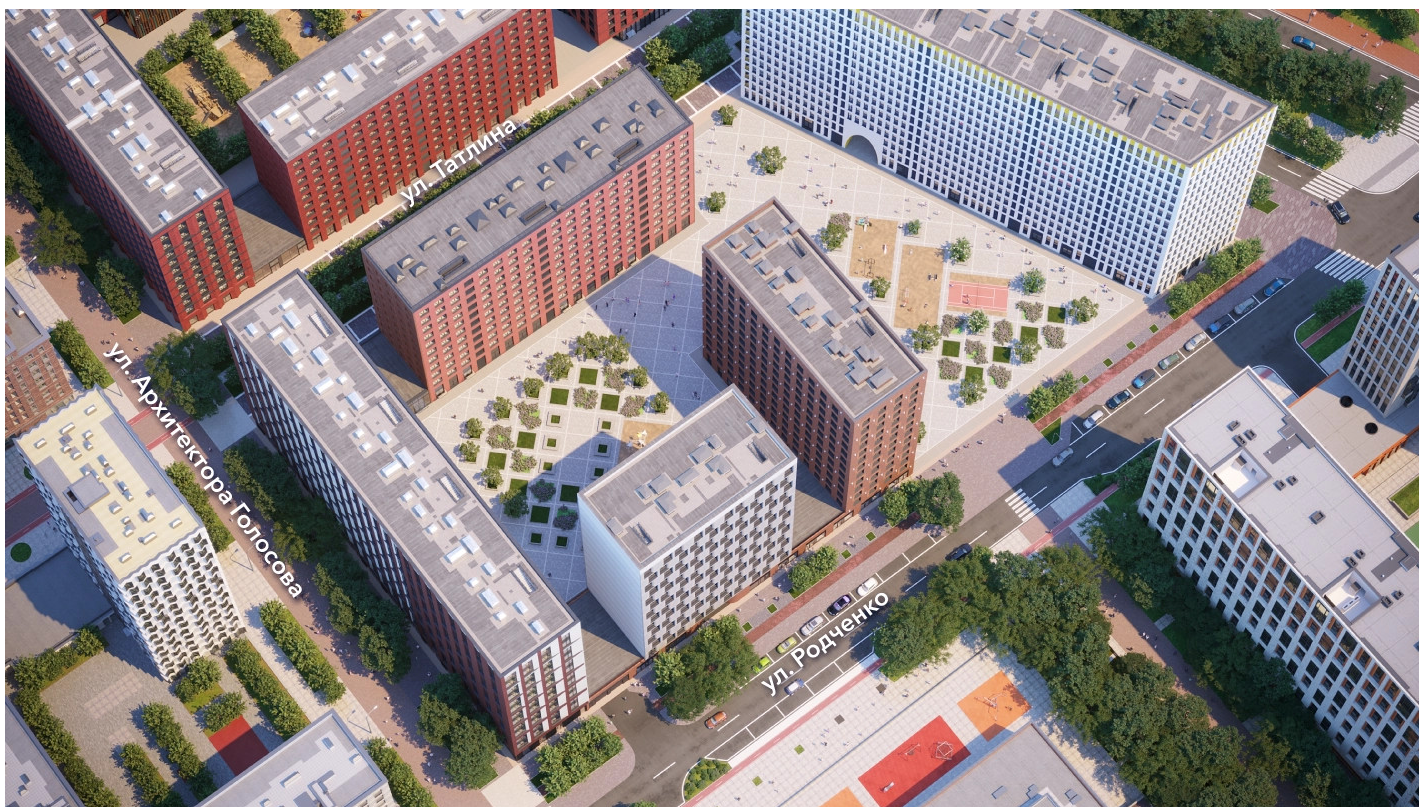

ЖК «ЗИЛАРТ, Дом 12», Дом 12

Срок сдачи: Сдан

Адрес: Даниловский район, ул.Родченко, д. 2

Станция метро: Тульская, Технопарк, ЗИЛ, Автозаводская

3-комнатная евро квартира №460 (460)

| | | | |
|-------------------|-----------------------|-----------------|-------------|
| Спецпредложение: | 49 523 018 руб | Подъезд: | 9 |
| Базовая цена: | 57 260 456 руб | Этаж: | 13 |
| Количество комнат | 3 | Всего этажей | 14 |
| Общая площадь | 101.7 м ² | Тип планировки: | 4еАН-1-3-13 |
| | | Отделка: | без отделки |

Европланировка

2+ санузла

ЖК «ЗИЛАРТ, Дом 12», Дом 12

Информация действительна на 11.05.2025

* Данное предложение не является публичной офертой