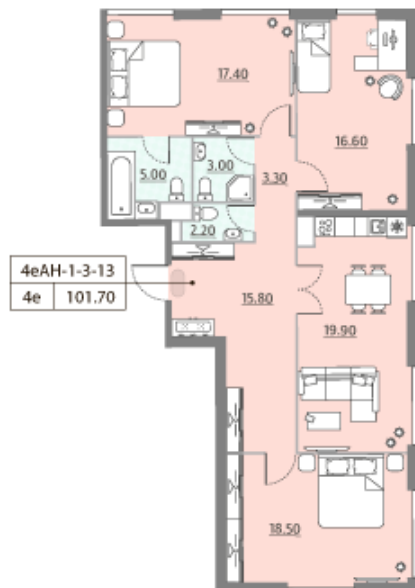

ЖК «ЗИЛАРТ, Дом 12», Дом 12

Срок сдачи: Сдан

Адрес: Даниловский район, ул.Родченко, д. 2

Станция метро: Тульская, Технопарк, ЗИЛ, Автозаводская

3-комнатная евро квартира №460 (460)

| | | | |
|-------------------|-----------------------|-----------------|-------------|
| Спецпредложение: | 49 523 018 руб | Подъезд: | 9 |
| Базовая цена: | 57 260 456 руб | Этаж: | 13 |
| Количество комнат | 3 | Всего этажей | 14 |
| Общая площадь | 101.7 м ² | Тип планировки: | 4еАН-1-3-13 |
| | | Отделка: | без отделки |

Европланировка

2+ санузла

ЖК «ЗИЛАРТ, Дом 12», Дом 12

Информация действительна на 11.05.2025

* Данное предложение не является публичной офертой