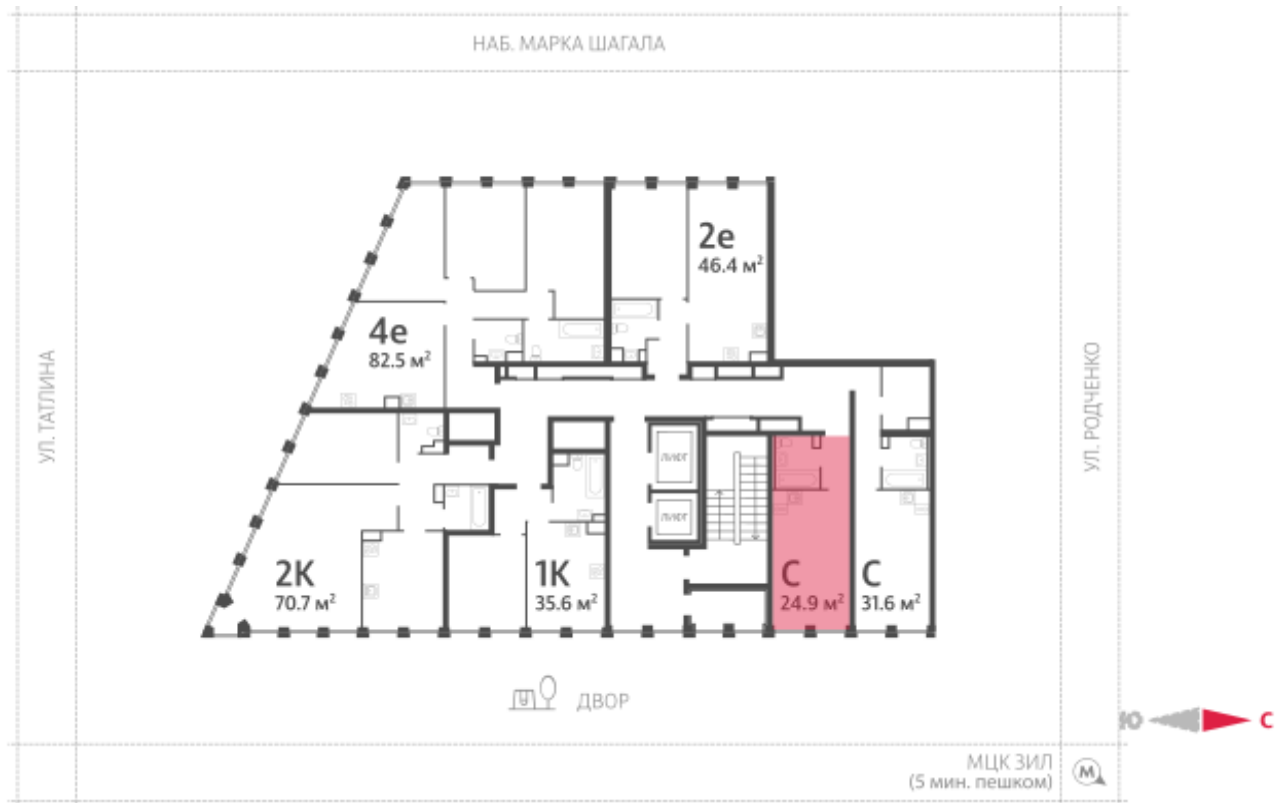

*Данное предложение не является публичной офертой. Информация актуальна на 08.06.2023

Адреса и время работы офисов продаж на сайте Isr.ru в разделе **Контакты**