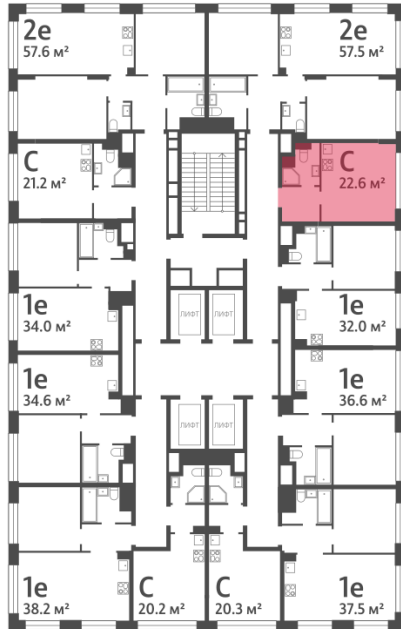

ЖК «WAVE», Wave, очередь 2

Срок сдачи: IV кв. 2026

Адрес: Москворечье-Сабурово район, ул. Борисовские Пруды, д. 1

Станция метро: Борисово, Москворечье, Орехово, Каширская

Студия №1160

Спецпредложение:	10 614 519 руб	Подъезд:	7
Базовая цена:	12 967 631 руб	Этаж:	17
Количество комнат	1	Всего этажей	30
Общая площадь	22.6 м ²	Тип планировки:	StG-54-5-17
		Отделка:	без отделки

St	22.60
StG-54-5-17	

ЖК «WAVE», Wave, очередь 2

↖ ст. D2 МОСКВОРЕЧЬЕ

≈ РЕКА МОСКВА ↑

🏠 ДВОР

УЛИЦА БОРИСОВСКИЕ ПРУДЫ ↓

м БОРИСОВО →

Информация действительна на 03.06.2025