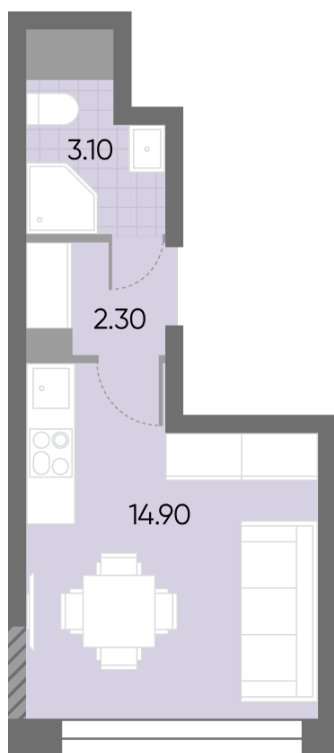

ЖК «WAVE», Wave, очередь 2

Срок сдачи: IV кв. 2026

Адрес: Москворечье-Сабурово район, ул. Борисовские Пруды, д. 1

Станция метро: Борисово, Москворечье, Орехово, Каширская

Студия №346

| | | | |
|-------------------------|-----------------------|-----------------|-------------|
| Спецпредложение: | 10 170 218 руб | Подъезд: | 5 |
| Базовая цена: | 12 424 371 руб | Этаж: | 10 |
| Количество комнат | 1 | Всего этажей | 30 |
| Общая площадь | 20.3 м ² | Тип планировки: | StN-2-5-17 |
| | | Отделка: | без отделки |

| | |
|------------|-------|
| St | 20.30 |
| StN-2-5-17 | |

ЖК «WAVE», Wave, очередь 2

ДВОР

ст. D2 МОСКВОРЕЧЬЕ

РЕКА МОСКВА

УЛИЦА БОРИСОВСКИЕ ПРУДЫ

м БОРИСОВО

Информация действительна на 01.05.2025