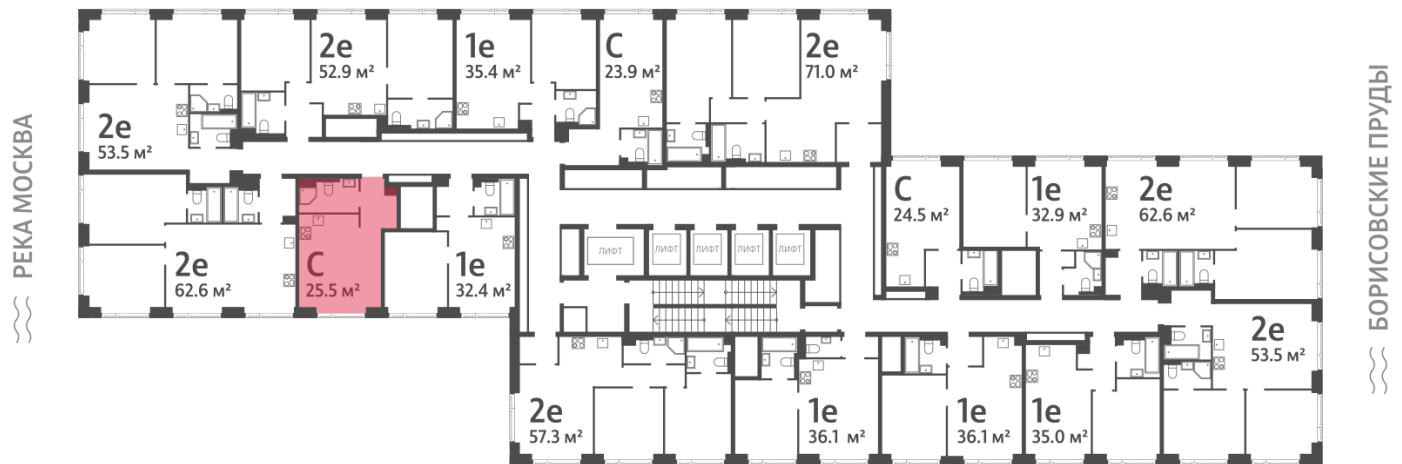

ЖК «WAVE», Wave, очередь 1

ДВОР

м БОРИСОВО

ст. D2 МОСКВОРЕЧЬЕ

УЛИЦА БОРИСОВСКИЕ ПРУДЫ