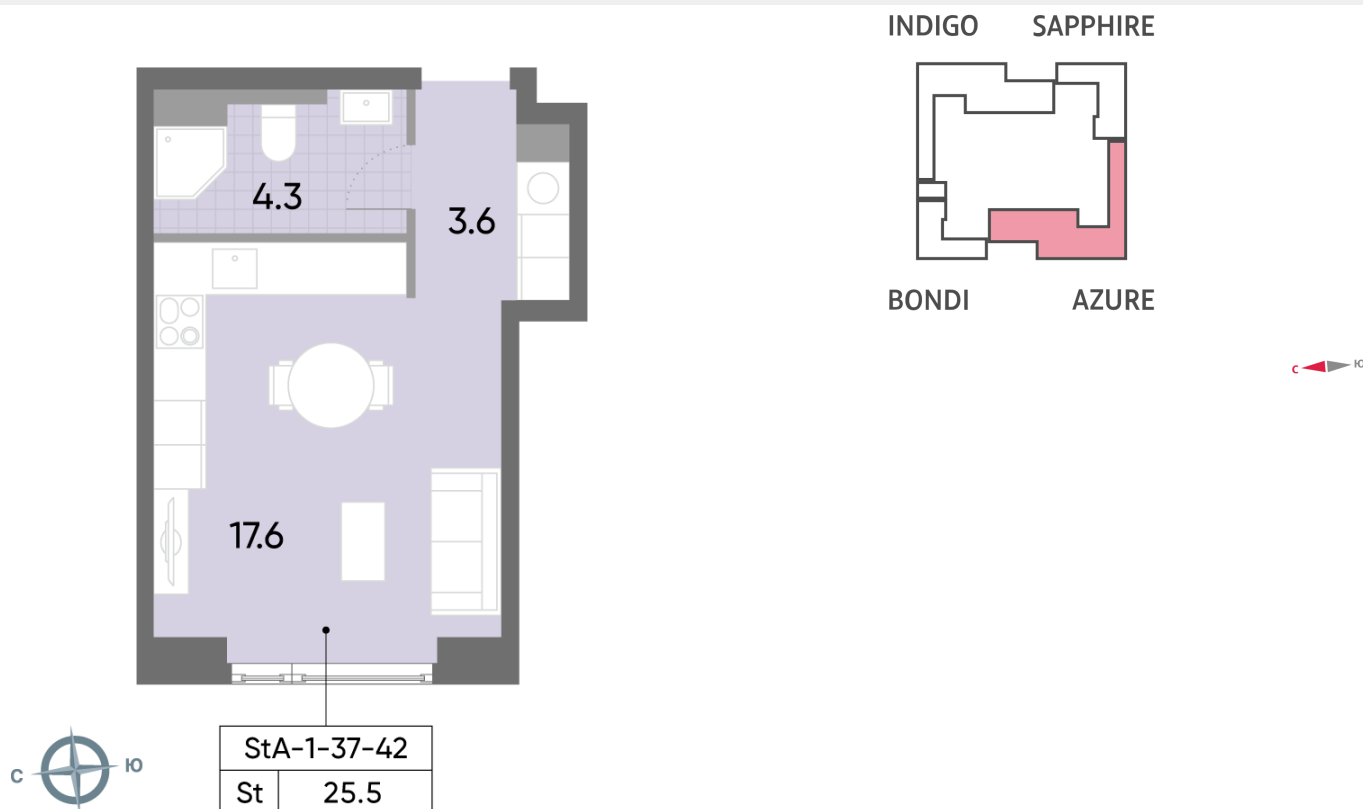

# ЖК «WAVE», Wave, очередь 1

Адрес: Москворечье-Сабурово район, ул. Борисовские Пруды, д. 1

Станция метро: Москворечье, Орехово, Каширская, Борисово

## Студия №579

|                   |                     |                 |             |
|-------------------|---------------------|-----------------|-------------|
| Спецпредложение:  | 13 356 441 руб      | Подъезд:        | 1           |
| Базовая цена:     | 16 320 306 руб      | Этаж:           | 38          |
| Количество комнат | 1                   | Всего этажей    | 52          |
| Общая площадь     | 25.5 м <sup>2</sup> | Тип планировки: | StA-1-37-42 |
|                   |                     | Отделка:        | без отделки |

# ЖК «WAVE», Wave, очередь 1

ДВОР

м БОРИСОВО

ст. D2 МОСКВОРЕЧЬЕ

УЛИЦА БОРИСОВСКИЕ ПРУДЫ

Информация действительна на 03.06.2025

\* Данное предложение не является публичной офертой