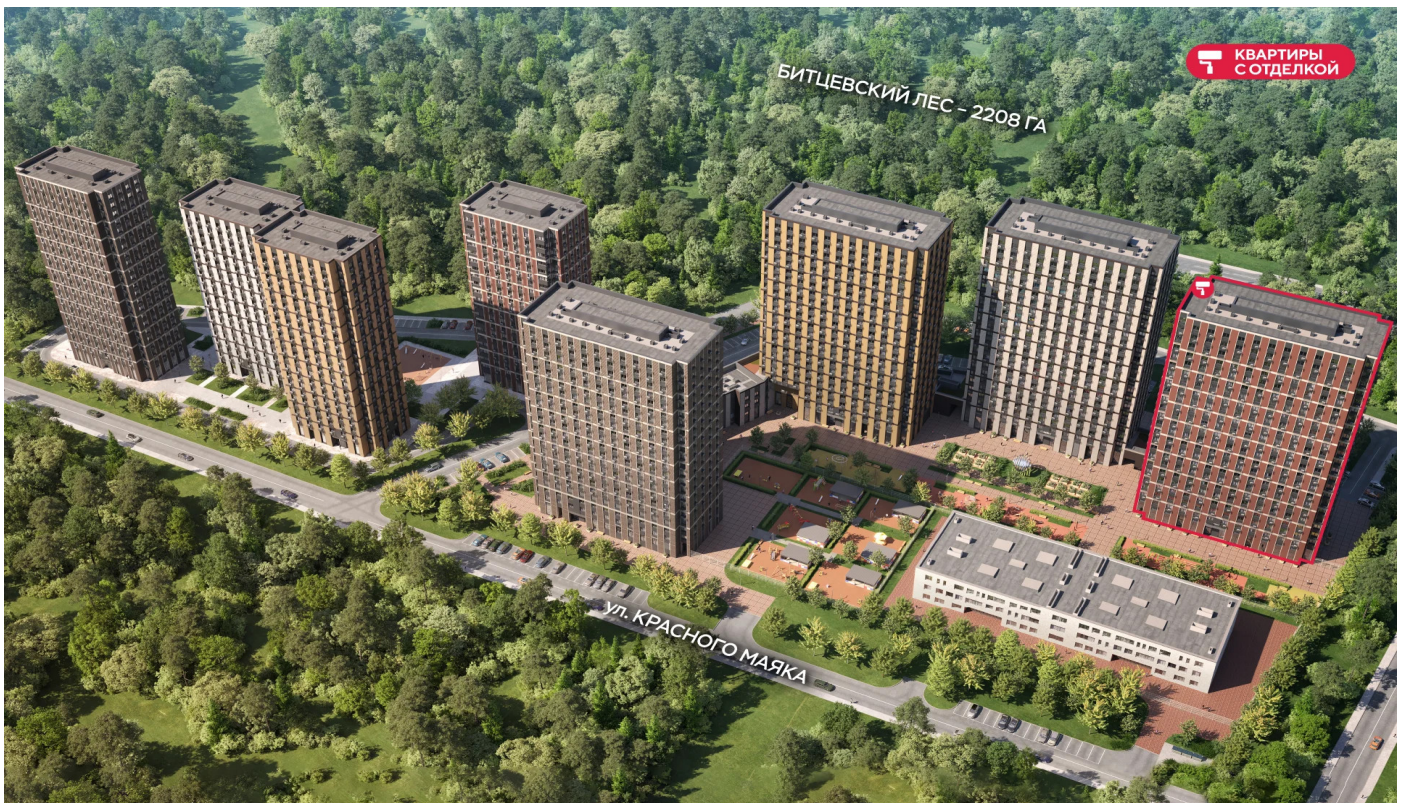

ЖК «ПАРКСАЙД», Очередь 1

🌳 ВИД НА ЛЕС

Информация действительна на 03.06.2025

* Данное предложение не является публичной офертой