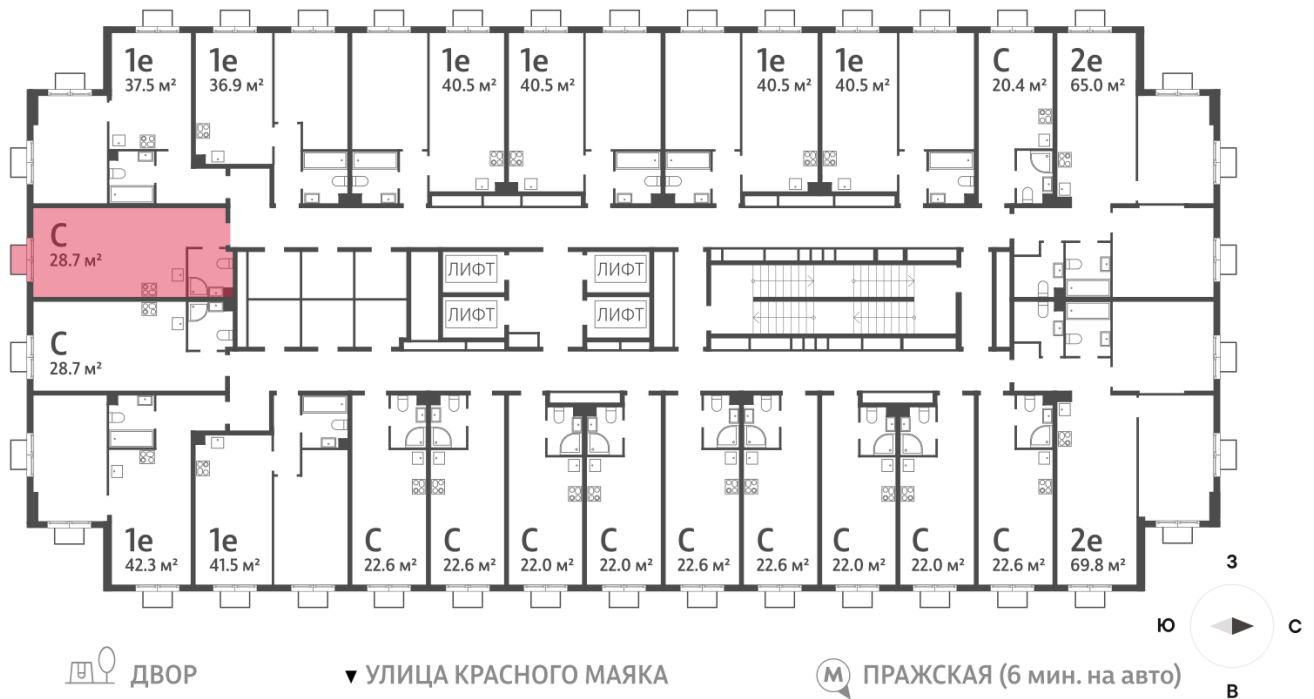

ЖК «ПАРКСАЙД», Очередь 1

🌳 ВИД НА ЛЕС

Информация действительна на 03.06.2025

* Данное предложение не является публичной офертой