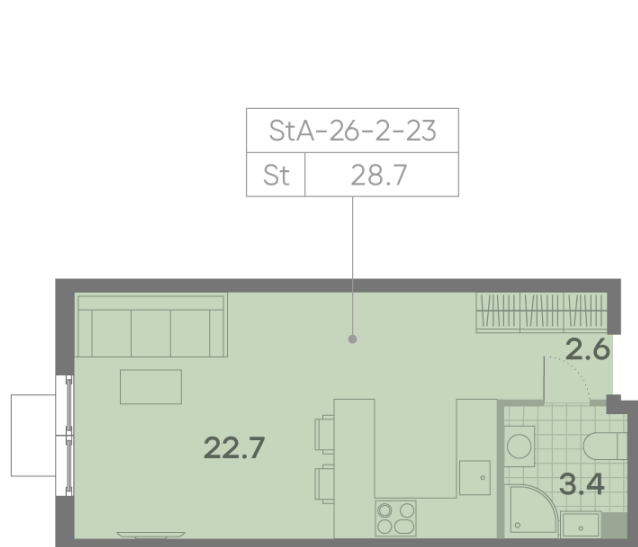

## Студия №1037

Спецпредложение:	12 397 079 руб	Подъезд:	2
Базовая цена:	15 147 286 руб	Этаж:	12
Количество комнат	1	Всего этажей	23
Общая площадь	28.7 м <sup>2</sup>	Тип планировки:	StA-26-2-23
		Отделка:	без отделки

### Видовая