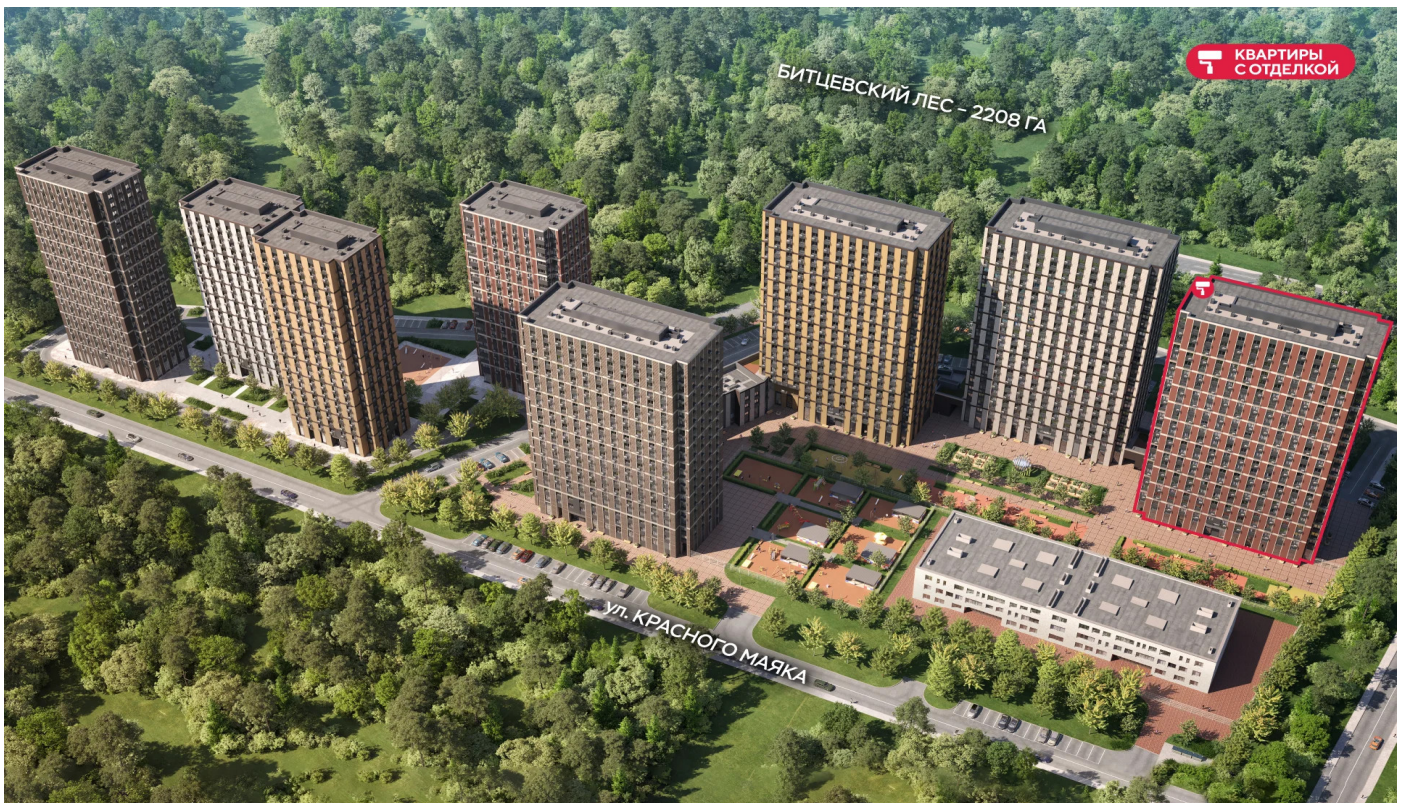

ЖК «ПАРКСАЙД», Очередь 1

Адрес: Чертаново Центральное район, ул.Красного Маяка, вл. 26

Станция метро: Пражская, Улица Академика Янгеля

Студия №808

Спецпредложение: 10 680 103 руб

Базовая цена: 13 047 834 руб

ул. Красного Маяка

StA-63-14-23
St 21.5

ЖК «ПАРКСАЙД», Очередь 1

ВИД НА ЛЕС

Информация действительна на 02.05.2025

* Данное предложение не является публичной офертой