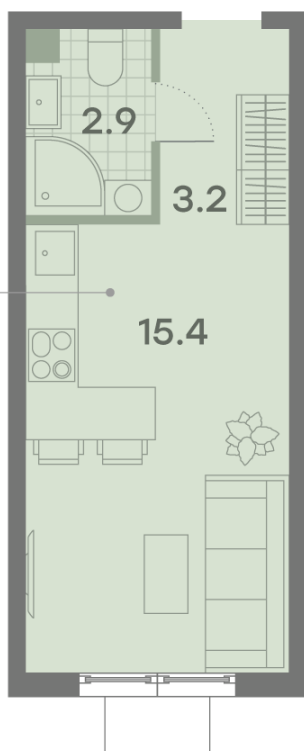

ул. Красного Маяка

StA-63-14-23
St 21.5