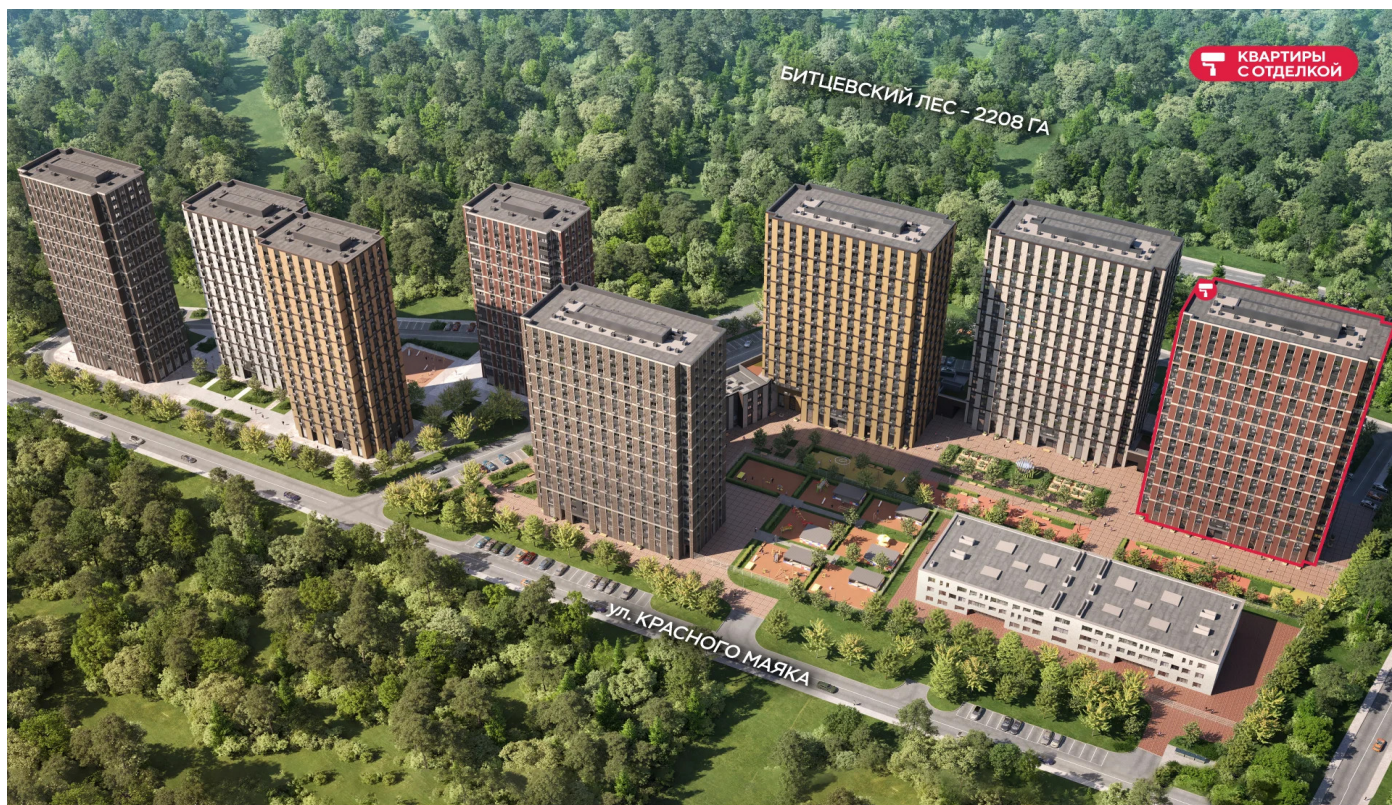

ЖК «ПАРКСАЙД», Очередь 1

Информация действительна на 14.05.2025

* Данное предложение не является публичной офертой