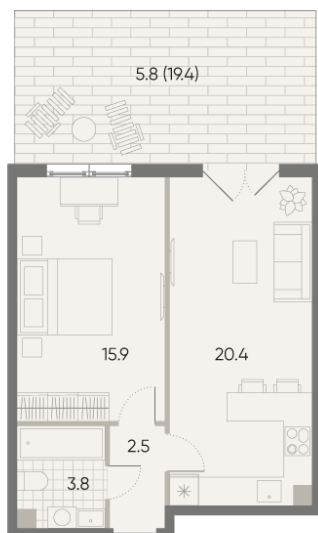

ЖК «ПАРКСАЙД», Очередь 1

Адрес: Чертаново Центральное район, ул.Красного Маяка, вл. 26

Станция метро: Пражская, Улица Академика Янгеля

1-комнатная евро квартира с террасой №370

Спецпредложение:	18 311 704 руб	Подъезд:	3
Базовая цена:	22 379 385 руб	Этаж:	2
Количество комнат	1	Всего этажей	23
Общая площадь	48.4 м²	Тип планировки:	1etC-6-2
		Отделка:	без отделки

Европланировка

Терраса

Видовая

Вид на лес ↗

ул. Красного Маяка

Информация действительна на 14.05.2025

* Данное предложение не является публичной офертой