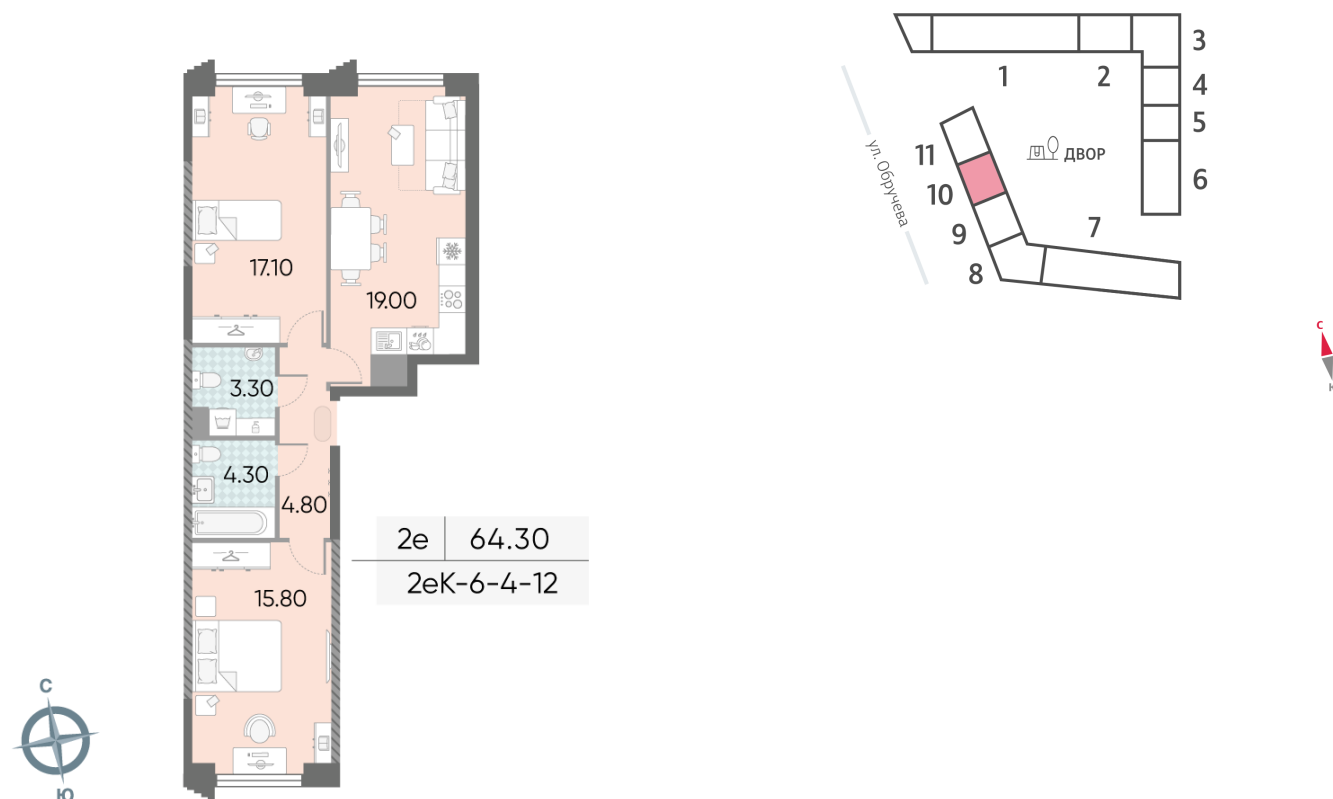

ЖК «ОБРУЧЕВА 30», корпуса 1-2

Срок сдачи: IV кв. 2026

Адрес: Коньково район, Москва, ул. Обручева, д.30а

Станция метро: Калужская, Воронцовская

2-комнатная евро квартира №1750

Спецпредложение:	34 340 829 руб	Подъезд:	10
Базовая цена:	41 978 898 руб	Этаж:	9
Количество комнат	2	Всего этажей	58
Общая площадь	64.3 м²	Тип планировки:	2еК-6-4-12
		Отделка:	с отделкой

Европланировка

Информация действительна на 14.05.2025

* Данное предложение не является публичной офертой